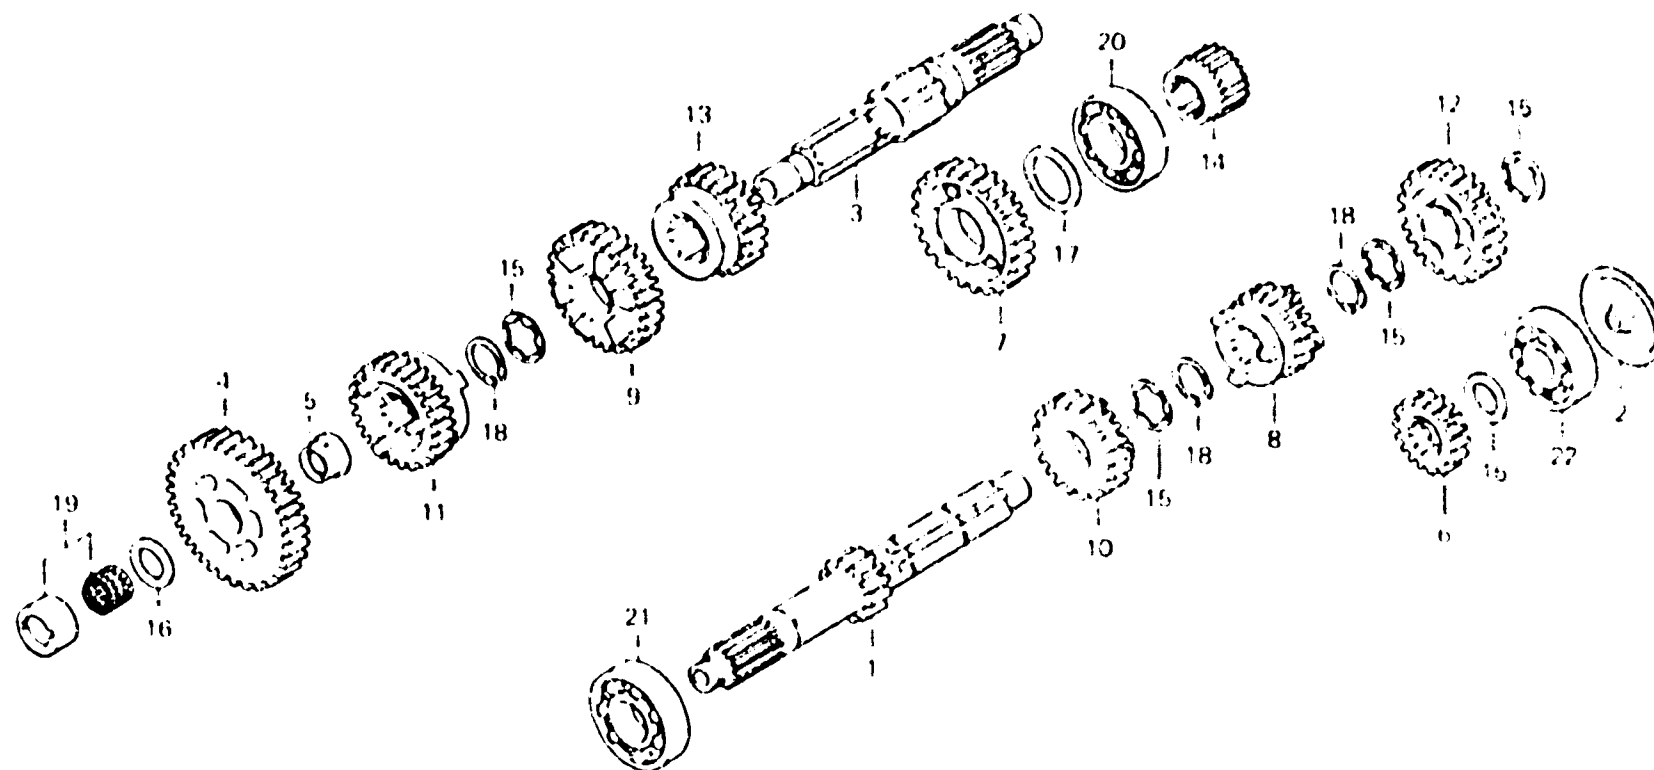

E 15

E-20

Transmission

Transmission

Getriebe

Transmisión

B415 20

Item d'entretien	T.D.R.	N° de réf.	N° de pièce	Description	N° de requis CX500				N° de série	Code de zone
					Z	DZ	CZ			
		12	23491-415-000	PIGNON CINQUIEME D'ARBRE PRINCIPAL (29T)	1	1	1	1		
		13	23501-415-000	PIGNON D'ARBRE DE RENVOI CINQUIEME (27T)	1	1	1	1		
		14	23522-415-000	COLLIER D'ARBRE DE RENVOI	1	1	1	1		
		15	90451-415-000	RONDELLE DE BUTEE, 25MM	4	4	4	4		
		16	90452-415-000	RONDELLE DE BUTEE, 20MM	2	2	2	2		
		17	90452-415-000	RONDELLE DE BUTEE, 23MM	1	1	1	1		
		18	90601-300-000	CIRCLIP, 25MM	3	3	3	3		
		19	91022-415-000	ROULEMENT A AIGUILLES, 20MM	1	1	1	1		
		20	96100-62050-00	ROULEMENT A BILLES RADIAL, 6205	1	1	1	1		
		21	96100-63051-00	ROULEMENT A BILLES RADIAL, 6305	1	1	1	1		
		22	96100-62040-00	ROULEMENT A BILLES RADIAL, 6204U	1	1	1	1		