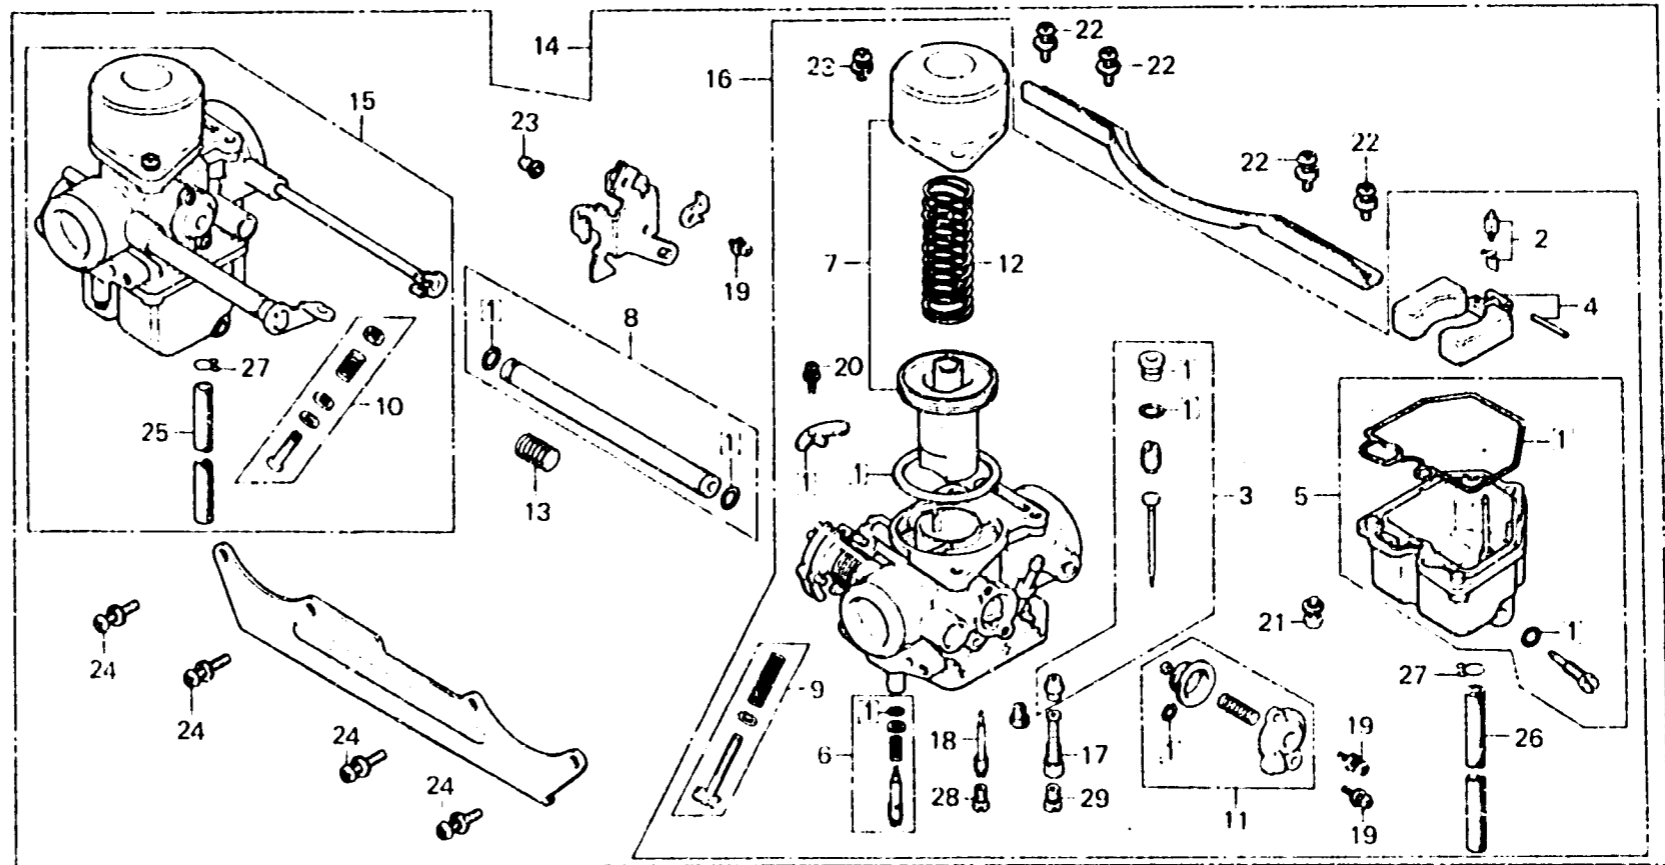

F 3

E-22

Carburetor

Carburateur

Vergaser

Carburador

B415 22

Item d'entretien	T.D.R.	N° de réf.	N° de pièce	Description	N° de requis				N° de série	Code de zone	
					CX500	Z	DZ	CZ			
JEU JOINT (AJOUTER 0.6 POUR CHAQUE.)	1.2	1	16010-415-003	JEU JOINT	2	2	2	2	VB36A A	CM,DK,DM,E,ED,F,IT,SA,U	
JEU DE SOUPE DE FLOTTEUR	1.0	2	16011-393-004	JEU DE SOUPE DE FLOTTEUR	2					VB36A B	CM,DK,DM,E,ED,F,IT,SA,U
JEU DE FLOTTEUR			16011-382-004	JEU DE SOUPE DE FLOTTEUR	2						G,G2
ENS. CARBURATEUR D.		3	16012-415-003	JEU DE AIGUILLES DE GICLIEUR	2	2	2	2		CM,DK,DM,E,ED,F,G,IT,SA	
ENS. CARBURATEUR G.										U	
GICLIEUR PRINCIPAL										G2	
JEU DE AIGUILLES DE GICLIEUR	1.1		16012-415-611	JEU DE AIGUILLES DE GICLIEUR	2						
JEU CUVE FLOTTEUR	0.9	4	16013-679-005	JEU DE FLOTTEUR	2	2	2	2			
JEU PISTON DEPRESSION	0.3	5	16015-413-004	JEU CUVE FLOTTEUR	2	2	2	2			
JEU DE SOUPE DE COUPURE	0.1										
ENS. CARBURATEUR	0.8	6	16016-385-681	JEU DE VIS A	2	2	2	2			
		7	16022-415-003	JEU PISTON DEPRESSION	2	2	2	2			
		8	16026-415-003	JEU DE RACCORD D'ESSENCE	1	1	1				
			16026-449-671	JEU DE RACCORD D'ESSENCE				1			
		9	16028-413-004	JEU DE VIS B	1	1	1	1			
		10	16029-413-004	JEU DE VIS C	1	1	1	1			
		11	16048-413-004	JEU DE SOUPE DE COUPURE	1	1	1	1			
		12	16050-415-003	RESSORT DE PISTON DE VACUUM	2	2	2	2			