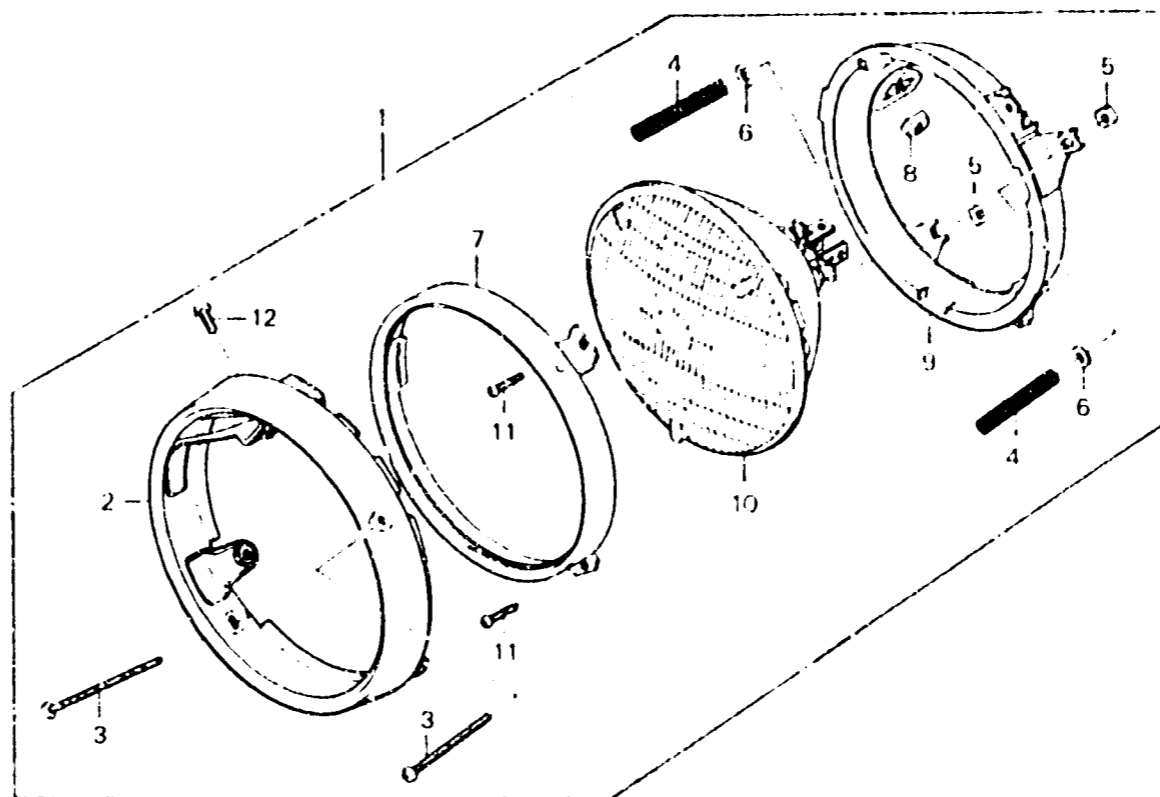

G 2

F-1

Headlight (CM)

Phare (CM)

Scheinwerfer (CM)

Faro delantero (CM)

841523

Item d'entretien	T.D.R.	N° de réf.	N° de pièce	Description	N° de requis			N° de série	Code de zone	
					CX500	Z	DZ CZ			
ENS. PHARE UNITE D'OPTIQUE ETANCHE PIECES RELATIVES Y COMPRISES	0.1	1	33100-413-672	ENS. PHARE (12V 50/40W) (STANLEY)	1	1			CM	
	0.2	2	33101-415-013	REBORD DE PHARE (STANLEY)	1	1			CM	
		3	33103-415-003	VIS DE REGLAGE D'INTENSITE PHARE (STANLEY)	2	2			CM	
		4	33107-415-003	RESSORT DE REGLAGE D'INTENSITE PHARE (STANLEY)	2	2			CM	
		5	33117-415-003	ECROU DE REGLAGE D'INTENSITE PHARE (STANLEY)	2	2			CM	
		6	33119-371-003	RONDELLE DE REGLAGE D'INTENSITE PHARE	2	2			CM	
		7	33121-405-671	ANNEAU DE RETENUE	1	1			CM	
		8	33123-415-003	ECROU DE SUPPORT D'UNITE (STANLEY)	1	1			CM	
		9	33153-415-003	BAGUE DE MONTAGE (STANLEY)	1	1			CM	
		10	33321-371-672	UNITE D'OPTIQUE ETANCHE (12V50/40W STANLEY)	1	1			CM	
			11	93500-03008-1A	VIS A TETE CYLINDRIQUE, 3X8	2	2			CM
			12	93500-05012-0H	VIS A TETE CYLINDRIQUE, 5X12	1	1			CM