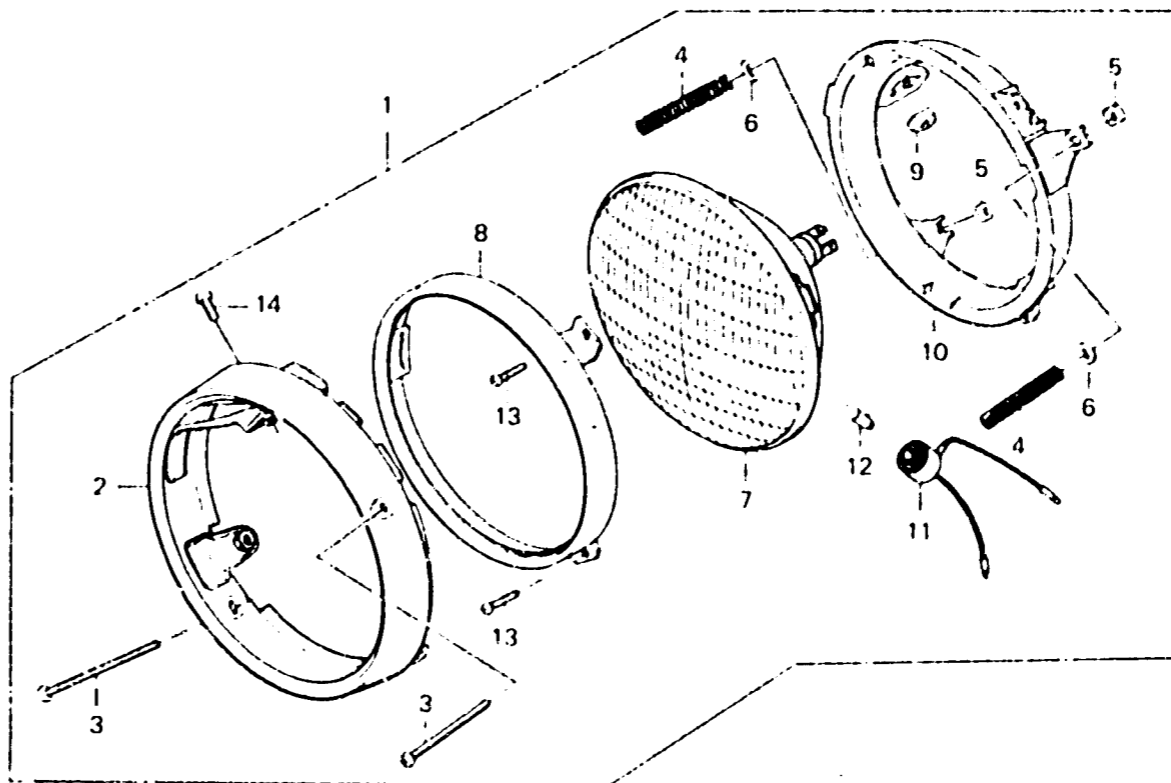

**G 3**

**F-1-1**

Headlight (DK,DM,SA,U)

Phare (DK,DM,SA,U)

Scheinwerfer (DK,DM,SA,U)

Faro delantero (DK,DM,SA,U)

83156

Item d'entretien	T.D.R.	N° de réf.	N° de pièce	Description	N° de requis		N° de série	Code de zone
					CX500	DZ CZ		
ENS. PHARE	0.1	1	33160-415-013	ENS. PHARE (12V 50/40W) (STANLEY)	1			DK,DM,SA,U
DOUILLE COMF. FEU DE GABARIT	0.2	2	33101-415-013	REBORD DE PHARE (STANLEY)	1			DK,DM,SA,U
UNITE DE PHARE		3	33103-415-003	VIS DE REGLAGE D'INTENSITE PHARE (STANLEY)	2			DK,DM,SA,U
PIECES RELATIVES Y COMPRISES		4	33107-415-003	RESSORT DE REGLAGE D'INTENSITE PHARE (STANLEY)	2			DK,DM,SA,U
		5	33117-415-003	ECROU DE REGLAGE D'INTENSITE PHARE (STANLEY)	2			DK,DM,SA,U
		6	33119-371-003	RONDELLE DE REGLAGE D'INTENSITE PHARE	2			DK,DM,SA,U
		7	33120-415-003	UNITE DE PHARE (STANLEY)	1			DK,DM,SA,U
		8	33121-405-671	ANNEAU DE RETENUE	1			DK,DM,SA,U
		9	33123-415-003	ECROU DE SUPPRT D'UNITE (STANLEY)	1			DK,DM,SA,U
		10	33153-415-003	BAGUE DE MONTAGE (STANLEY)	1			DK,DM,SA,U
		11	33170-323-003	DOUILLE COMF. FEU DE GABARIT	1			DK,DM,SA,U