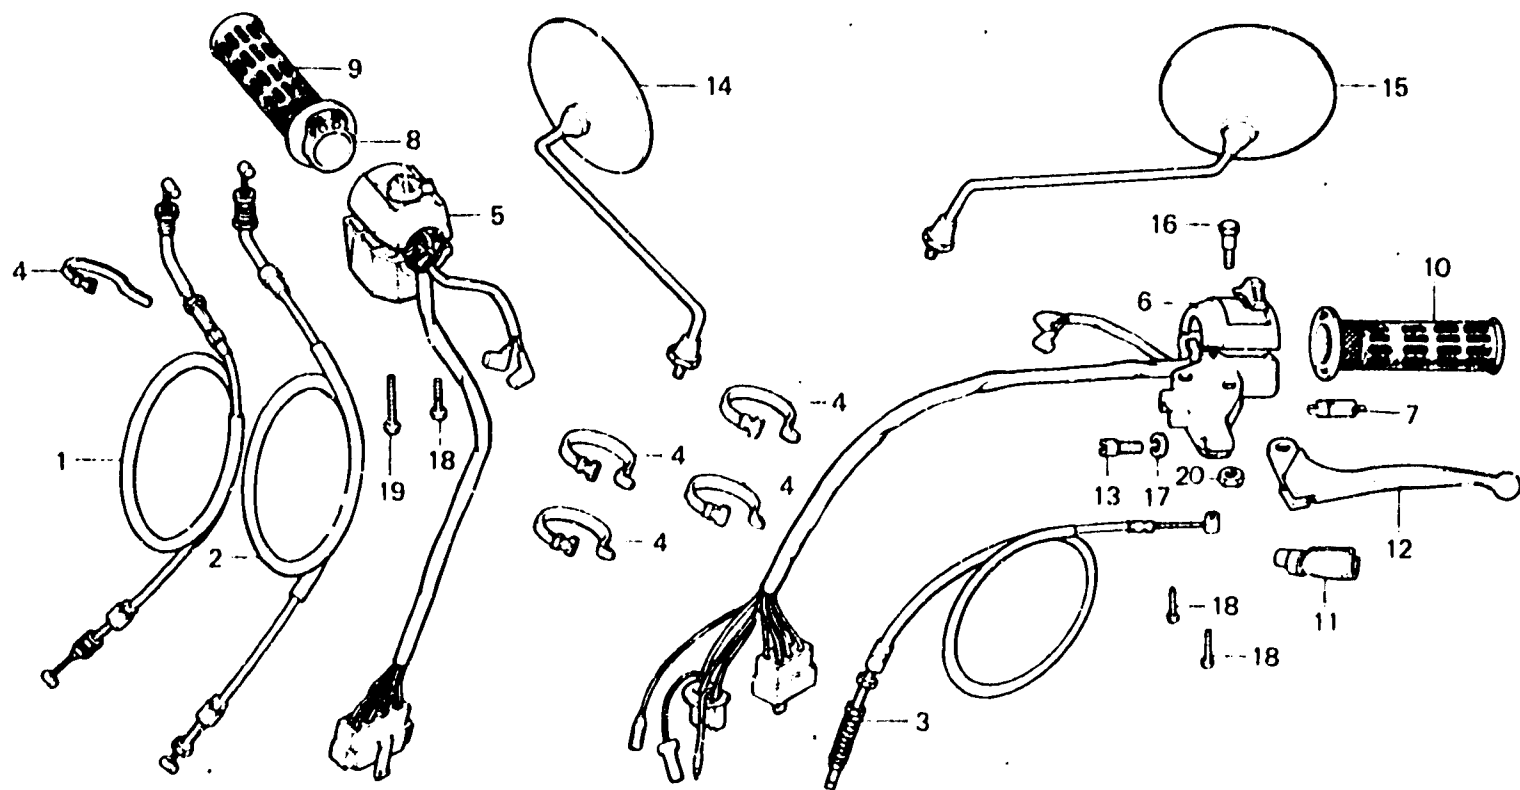

H 6

F-4

Handle lever • Switch • Cable

Levier de poignée •
Interrupteur • Câble

Lenkerhebel • Schalter • Kabel

Palanca de manubrio •
Interruptor • Cable

B415 29

Item d'entretien	T.D.R.	N° de réf.	N° de pièce	Description	N° de requis				N° de série	Code de zone
					CX500	Z	DZ	CZ		
		88120-449-000		RETROVISEUR G.				1		
		88120-304-622		RETROVISEUR G.	1				2043337	E
		16	90114-310-000	BOULON DE PIVOT DE LEVIER POIGNEE	1	1	1	1		
		17	90321-315-670	ECROU DE FIXATION	1	1	1	1		
		18	93500-05025-0A	VIS A TETE CYLINDRIQUE, 5X25	3	3	3	3		
		19	93500-05035-0A	VIS A TETE CYLINDRIQUE, 5X35	1	1	1	1		
		20	94001-06000	ECROU HEX., 6MM	1	1	1	1		

1980.11.20

E

H6