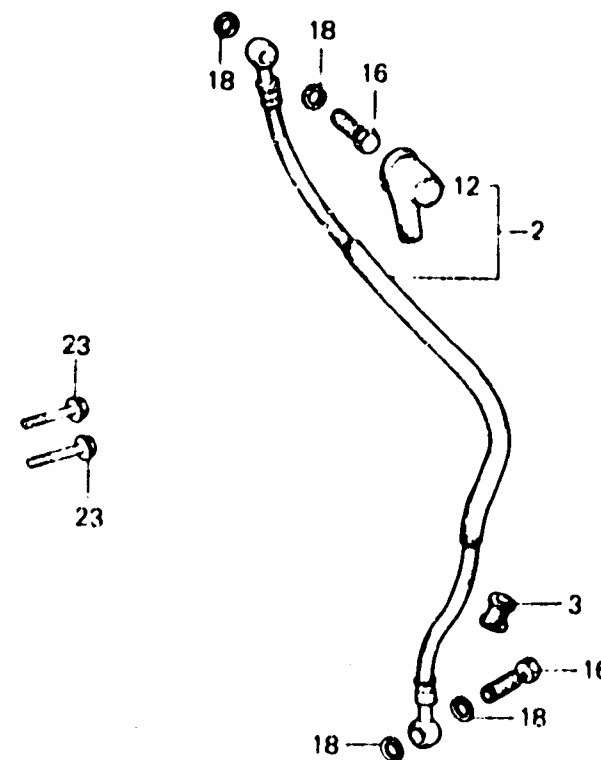

H 14

F-5-3

Front brake master cylinder (CM)

Maitre cylinder de frein avant (CM)

Vorderradbremse-Hauptzylinder (CM)

Cilindro maestro de freno delantero (CM)

B31-70A

Item d'entretien	T.D.R.	N° de réf.	N° de pièce	Description	N° de requis CX500 CX500 Z DZ CZ	N° de série	Code de zone
		14	53175-422-000	LEVIER DE GUIDON D.	1		
		15	90114-422-000	BOULON DE PIVOT DE LEVIER GUIDON D.	1		
		16	90145-300-000	BOULON D'HUILE	2		
		17	90183-422-000	VIS A TETE CYLINDRIQUE, 4X13.5	1		
		18	90545-300-000	RONDELLE DE BOULON D'HUILE	4		
		19	93600-04037-1G	VIS A TETE PLATE, 4X37	4		
			90137-422-006	VIS DE CHAPEAU, 4X35	4	2012064	2012063
		20	94002-06000	ECROU HEX., 6MM	1		
		21	94101-06000	RONDELLE PLATE, 6MM	1		
		22	94111-04000	RONDELLE ELASTIQUE, 4MM	1		
		23	95700-06025-00	BOULON DE BRIDE, 6X25	2		