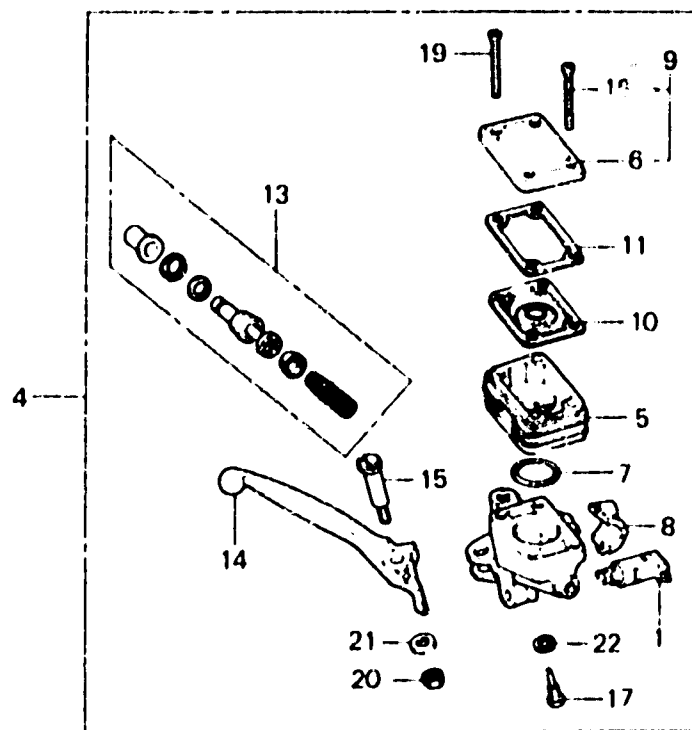

H 14

F-5-3

Front brake master cylinder (CM)

Maitre cylinder de frein avant (CM)

Vorderradbremse-Hauptzylinder (CM)

Cilindro maestro de freno delantero (CM)

B31-70A

Item d'entretien	T.D.R.	N° de réf.	N° de pièce	Description	N° de requis CX500 CX500 Z DZ CZ	N° de série	Code de zone
		14	53175-422-000	LEVIER DE GUIDON D.	1		
		15	90114-422-000	BOULON DE PIVOT DE LEVIER GUIDON D.	1		
		16	90145-300-000	BOULON D'HUILE	2		
		17	90183-422-000	VIS A TETE CYLINDRIQUE, 4X13.5	1		
		18	90545-300-000	RONDELLE DE BOULON D'HUILE	4		
		19	93600-04037-1G	VIS A TETE PLATE, 4X37	4		
			90137-422-006	VIS DE CHAPEAU, 4X35	4	2012064	2012063
		20	94002-06000	ECROU HEX., 6MM	1		
		21	94101-06000	RONDELLE PLATE, 6MM	1		
		22	94111-04000	RONDELLE ELASTIQUE, 4MM	1		
		23	95700-06025-00	BOULON DE BRIDE, 6X25	2		