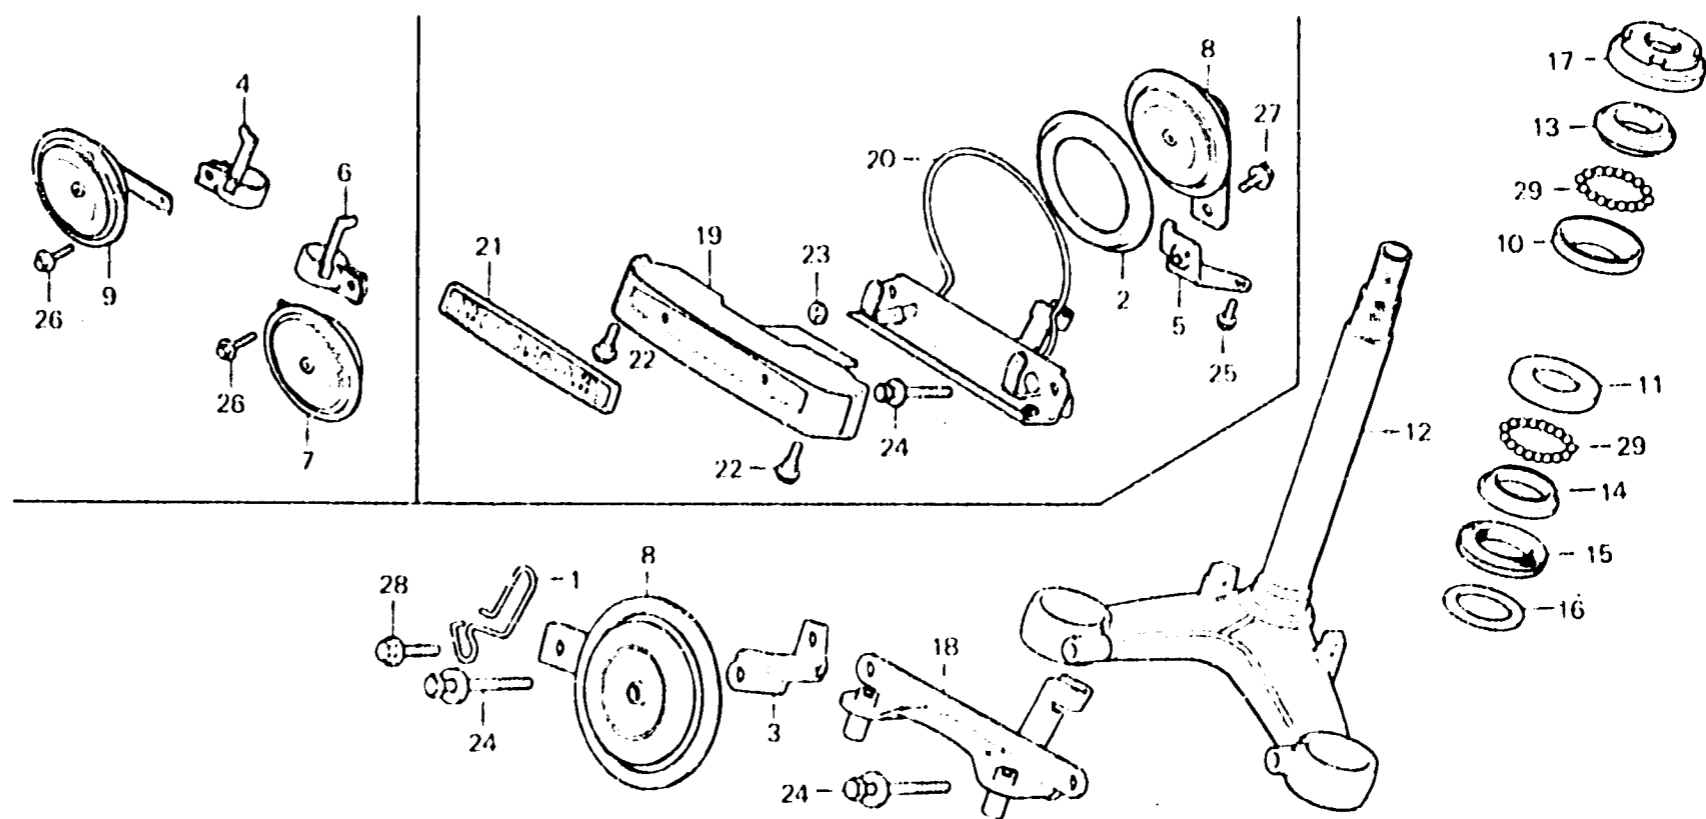

I 3

F-7

Steering stem • Horn

Tige de direction • Avertisseur

Steuerkopfschaft • Hupe

Varilla de la dirección • Bocina

B415 27C

Item d'entretien	T.D.R.	N° de réf.	N° de pièce	Description	N° de requis				N° de série	Code de zone
					CX500	Z	DZ	CZ		
		11	50302-238-000	BAGUE DE BILLE INFERIEURE DIRECTION	1	1	1	1		
		12	53200-415-000ZA 53200-415-610ZA	TIGE COMP. DIRECTION *NH-1*	1	1	1	1		CM, DK, DM, SA, U E, ED, F, G, G2, IT
		13	53211-268-000	BAGUE DE CONE SUPERIEURE DIRECTION	1	1	1	1		
		14	53212-250-000	BAGUE DE CONE INFERIEURE DIRECTION	1	1	1	1		
		15	53214-250-000	CACHE-POUSSIÈRE DE TÊTE DIRECTION	1	1	1	1		
		16	53213-250-000	RONDELLE DE CACHE-POUSSIÈRE TÊTE DE DIRECTION	1	1	1	1		
		17	53220-286-000	ECROU COMP. SUPERIEUR DE TÊTE DIRECTION	1	1	1	1		
		18	61306-415-000	SUPPORT INFERIEUR DE BOITIER PHARE	1	1				CM, DK, DM, SA, U
			61306-415-610	SUPPORT INFERIEUR DE BOITIER PHARE	1					E, ED, F, G, G2, IT
		19	61401-449-000	COUVERCLE AV.			1	1		