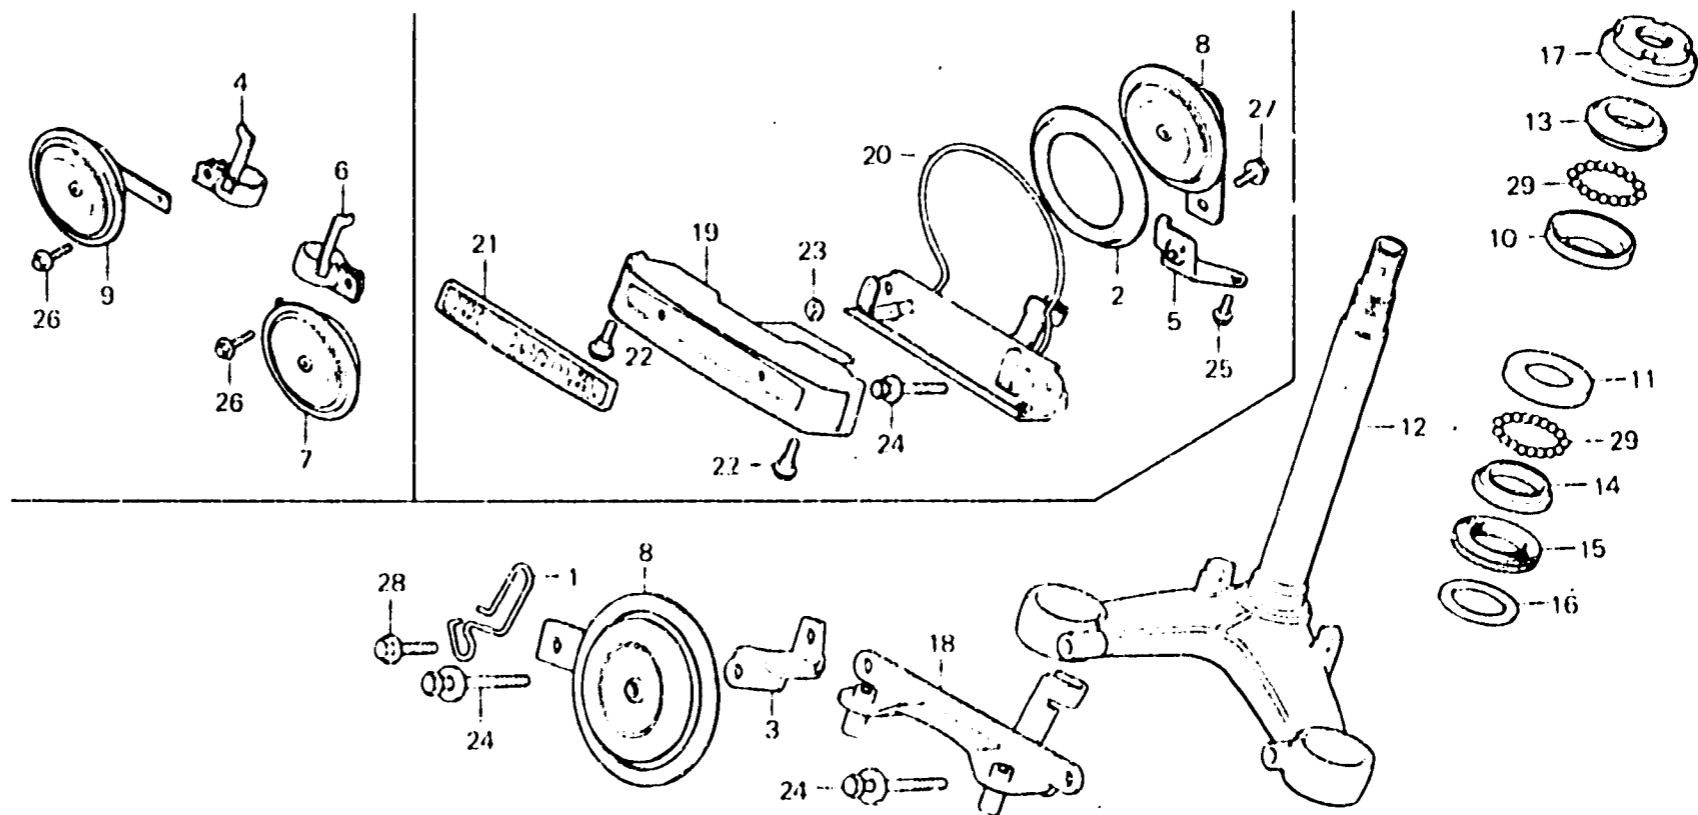

I 4

F-7

Steering stem • Horn

Tige de direction • Avertisseur

Steuerkopfschaft • Hupe

Varilla de la dirección • Bocina

6415 2/0

Item d'entretien	T.D.R.	N° de réf.	N° de pièce	Description	N° de requis				N° de série	Code de zone
					CX500	Z	DZ	CZ		
		20	61405-449-000	APPUI DE COUVERCLE AV.	1			1		
		21	87127-431-670	EMBLEME AV.	1			1		
		22	90111-162-000	BOULON DE BRIDE, 6MM	2			2		
		23	90313-367-000	ECROU RAPIDE, 3MM				2		
		24	93481-08040-00	RONDELLE A BOULON, 8X40	2	2	2	2		
		25	95700-06012-08	BOULON DE BRIDE, 6X12				1		
		26	95700-06016-00	BOULON DE BRIDE, 6X16	2					IT
		27	95700-08012-00	BOULON DE BRIDE, 8X12				1	1	
		28	95700-08016-08	BOULON DE BRIDE, 8X16	1			1		CM, DK, DM, E, ED, F, G, G2, SA
		29	96211-08000	BILLE D'ACIER, #8 (1/4)	37	37	37	37		U