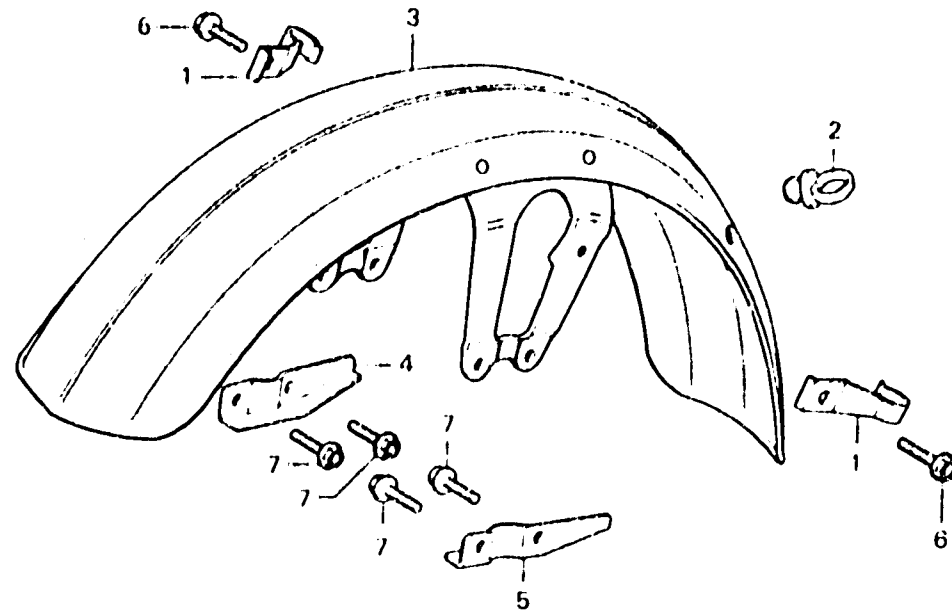

I 5

F-8

Front fender

Garde-boue avant

Vorderer Kotflügel

Parafango delantero

(41) 30

Item d'entretien	T.D.R.	N° de réf.	N° de pièce	Description	N° de requis				N° de série	Code de zone
					CX500	Z	DZ	CZ		
GARDE BOUE COMP. AV.	0.2	1	45417-413-000	AGRAFE A DE DURITE DE FREIN	1	1	2	1	CM, DK, DM, SA, U E, ED, F, G, G2, IT	
		2	45451-367-690	ANNEAU DE CABLE	1	1	1	1		
		3	61100-415-000	GARDE BOUE COMP. AV.	1	1	1			
			61100-449-000	GARDE BOUE COMP. AV.				1		
		4	61101-415-610	GUIDE DE GARDE-BOUE AV. D.	1				E, ED, F, G, G2, IT	
		5	61102-415-000	GUIDE DE GARDE-BOUE AV. G.	1	1	1	1		
		6	95700-06010-00	BOULON DE BRIDE, 6X10	1	1	1	1	CM, DK, DM, SA, U E, ED, F, G, G2, IT	
7	95700-06016-08	BOULON DE BRIDE, 6X16	4	4	4	4				