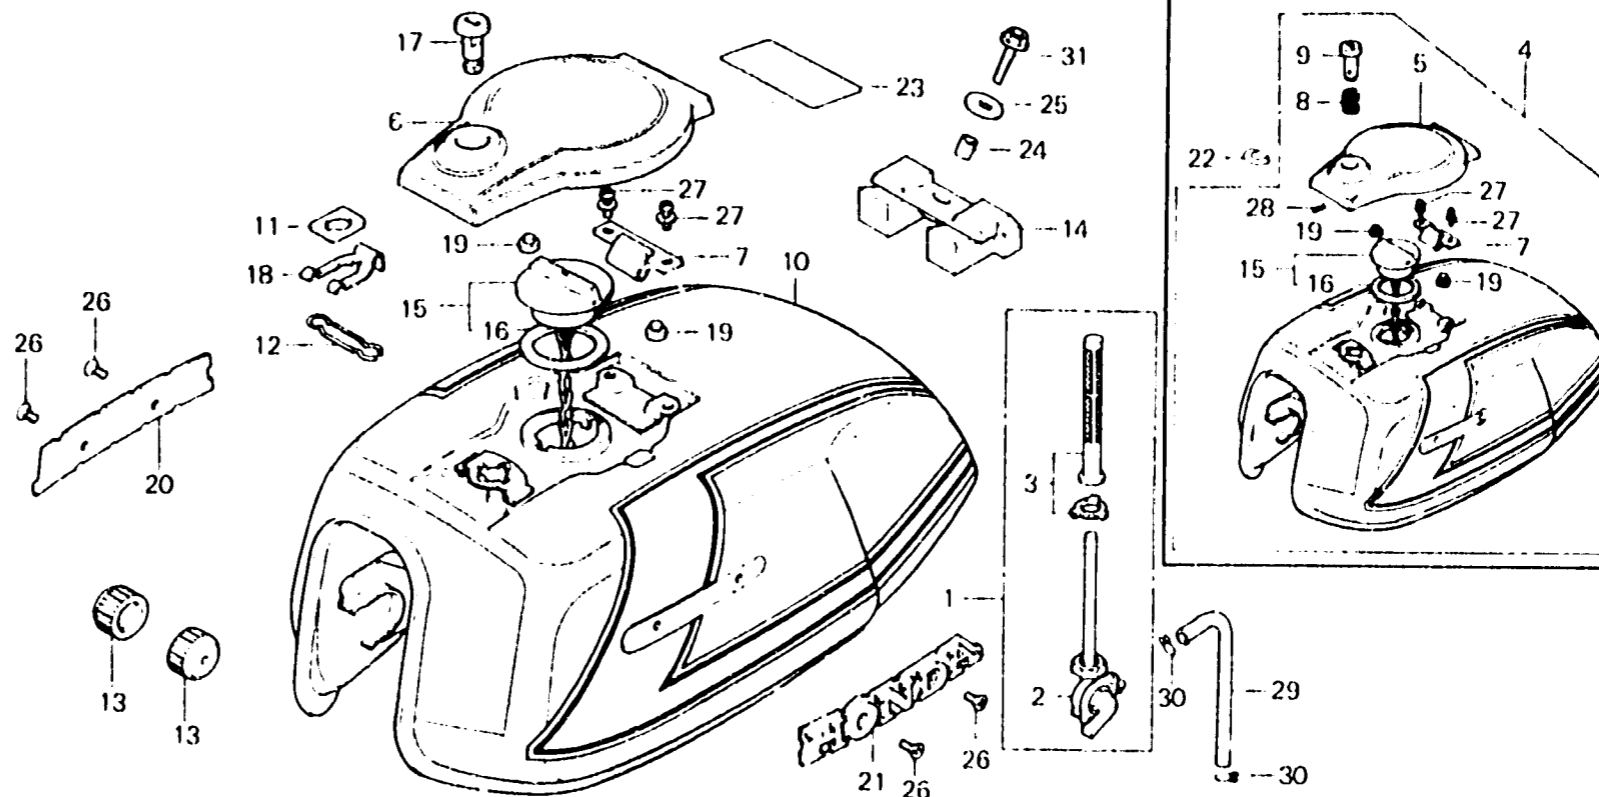

J 9

F-15

Fuel tank

Réservoir d'essence

Benzintank

Tanque de combustible

B415-37A

Item d'entretien	T.D.R.	N° de réf.	N° de pièce	Description	N° de requis			N° de série	Code de zone
					CX500	Z	DZ CZ		
ENS. ROBINET CARBURANT	0.2	1	16950-385-701	ENS. ROBINET CARBURANT	1			2010991	CM,DK,DM,E,ED,F,G,IT,SA U
PIECES RELATIVES Y COMPRISES									
ENS. RESERVOIR D'ESSENCE	0.3							3000551	G2
COUVERCLE COMP. RESERVOIR D'ESSENCE	0.1		16950-385-702	ENS. ROBINET CARBURANT	1			2010992	CM,DK,DM,E,ED,F,G,IT,SA U
ENS. RESERVOIR AUXILIAIRE ESSENCE	0.4							3000552	G2
						1	1		
		2	16951-385-701	CORPS COMP. ROBINET	1			2010991	CM,DK,DM,E,ED,F,G,IT,SA U
								3000551	G2
			16951-385-702	CORPS COMP. ROBINET	1			2010992	CM,DK,DM,E,ED,F,G,IT,SA U
								3000552	G2
						1	1		
		3	16952-388-005	JEU DE CREPINE DE FILTRE A ESSENCE	1			2010991	CM,DK,DM,E,ED,F,G,IT,SA U
								3000551	G2
			16952-388-015	JEU DE CREPINE DE FILTRE A ESSENCE	1			2010992	CM,DK,DM,E,ED,F,G,IT,SA U
								3000552	G2
						1	1		