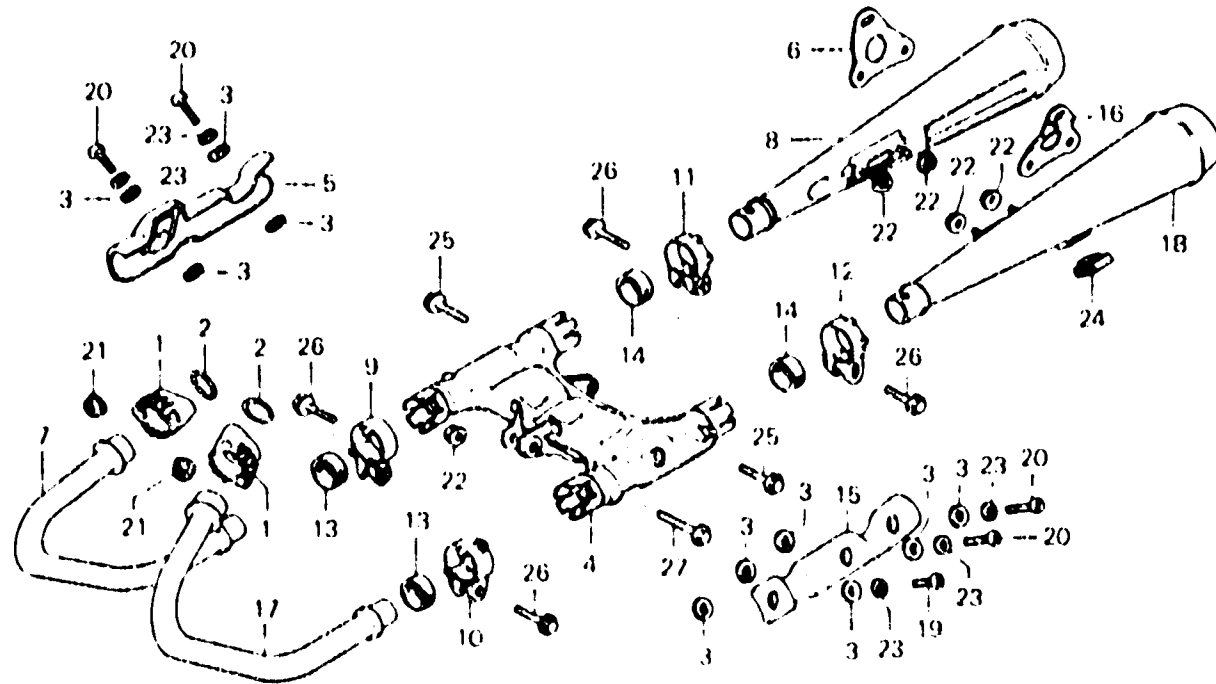

**K 15**

**F-20**

Exhaust muffler

Pot d'échappement

Auspufftopf

Silenciador

B119.12

Item d'entretien	T.D.R.	N° de réf.	N° de pièce	Description	N° de requis			N° de série	Code de zone
					CX500	Z	DZ CZ		
			18330-415-023	POT ECHAPPEMENT COMP. D.	1			2029392 3001156	CM,DK,DM,E,F,G,IT,SA,U G2
			18330-415-642	POT ECHAPPEMENT COMP. D.	1	1	1	2029612	ED
		9	18330-449-670	POT ECHAPPEMENT COMP. D.					
			18373-415-000	BANDE DE POT ECHAPPEMENT AV. D.	1	1	1		
			18373-449-000	BANDE DE POT ECHAPPEMENT AV. D.				1	
		10	18374-415-000	BANDE DE POT ECHAPPEMENT AV. G.	1	1	1		
			18374-449-000	BANDE DE POT ECHAPPEMENT AV. G.				1	
		11	18375-415-000	BANDE DE POT ECHAPPEMENT AR. D.	1	1	1		
			18375-449-000	BANDE DE POT ECHAPPEMENT AR. D.				1	
		12	18376-415-000	BANDE DE POT ECHAPPEMENT AR. G.	1	1	1		

1980.11.20

E

K15