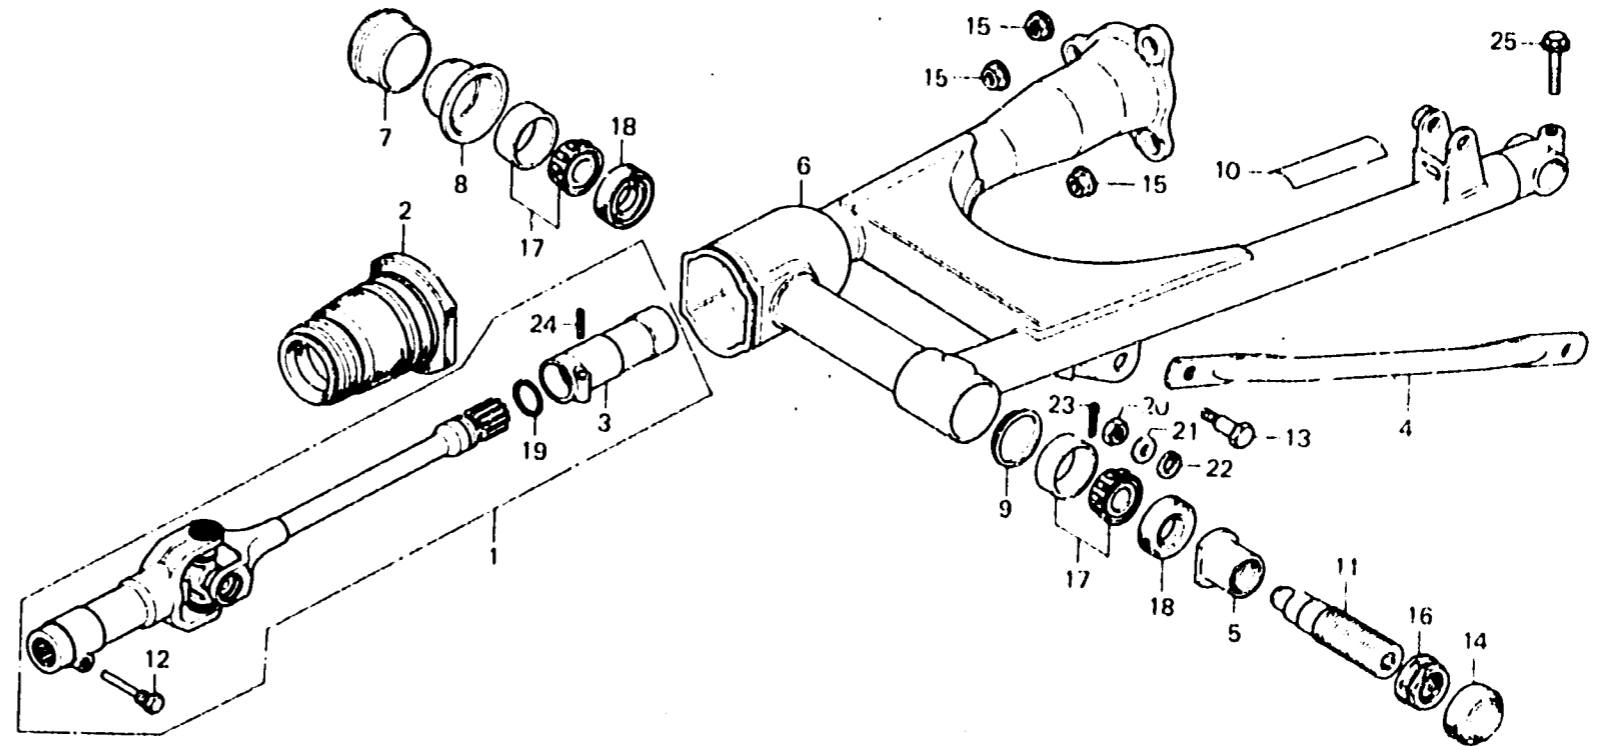

L 10

F-24

Rear fork

Fourche arrière

Hintere Schwinge

Horquilla trasera

8415

Item d'entretien	T.D.R.	N° de réf.	N° de pièce	Description	N° de requis				N° de série	Code de zone
					CX500	Z	DZ	CZ		
		13	90133-286-000	BOULON DE BRAS DE BUTEE DE FREIN AR.	1	1	1	1		
		14	90303-431-670	CHAPEAU D'ECROU BLOCAGE	1	1	1	1		
		15	90308-357-000	ECROU HEX., 10MM	3	3	3	3		
		16	90354-431-670	ECROU BLOCAGE, 23MM	1	1	1	1		
		17	91066-415-003	ROULEMENT, 30202 (TOYO)	2	2	2	2		
			91066-415-004	ROULEMENT, 30202 (NACHI)	2	2	2	2		
			91066-415-005	ROULEMENT, 30202 (KOYO)	2	2	2	2		
			91066-415-006	ROULEMENT, 30202 (NIPPON SEIKO)	2	2	2	2		
		18	91266-415-003	JOINT D'ETANCHEITE D'HUILE, 20X35X8	2	2	2	2		
			91266-415-004	JOINT D'ETANCHEITE D'HUILE, 20X35X8	2	2	2	2		
		19	91359-415-300	JOINT TORIQUE, 22X1,7	1	1	1	1		
		20	94001-08000-0S	ECROU HEX., 8MM	1	1	1	1		
		21	94101-08000	RONDELLE PLATE, 8MM	1	1	1	1		
		22	94111-10000	RONDELLE ELASTIQUE, 10MM	1	1	1	1		
		23	94201-20180	GOUPILLE FREIN, 2.0X18	1	1	1	1		