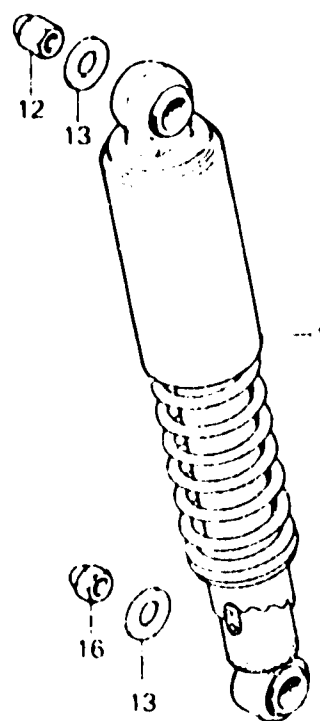

L 14

F-25-1

Rear cushion (CM)

Amortisseur arrière (CM)

Hinterer Stoßdämpfer (CM)

Amortiguador trasero (CM)

815375

Item d'entretien	T.D.R.	N° de réf.	N° de pièce	Description	N° de requis		N° de série	Code de zone
					CX500	Z DZ CZ		
ENS. AMORTISSEUR AR. D.	0.1	1	52400-449-003	ENS. AMORTISSEUR AR. D.		1		
AMORTISSEUR COMP. AR.	0.3	2	52401-415-003	RESSORT D'AMORTISSEUR AR.		2		
PIECES RELATIVES Y COMPRISES (COTE GAUCHE 0.4.)		3	52403-404-013	JOINT COMP. SUPERIEUR (SHOWA)		2		
ENS. AMORTISSEUR AR. G.	0.2	4	52410-415-003	AMORTISSEUR COMP. AR. (SHOWA)		2		
		5	52421-404-003	BOITIER SUPERIEUR D'AMORTISSEUR AR.		2		
		6	52422-404-003	REGLAGE DE RESSORT		2		
		7	52458-329-000	SIEGE INFERIEUR DE RESSORT AMORTISSEUR AR.		2		
		8	52484-292-000	CADUTCHOU DE JOINT		4		
		9	52486-415-003	COLLIER D'AMORTISSEUR AR. (SHOWA)		1		
		10	52500-449-003	ENS. AMORTISSEUR AR. G.		1		
		11	52517-449-003	CADUTCHOU DE BUTEE		2		