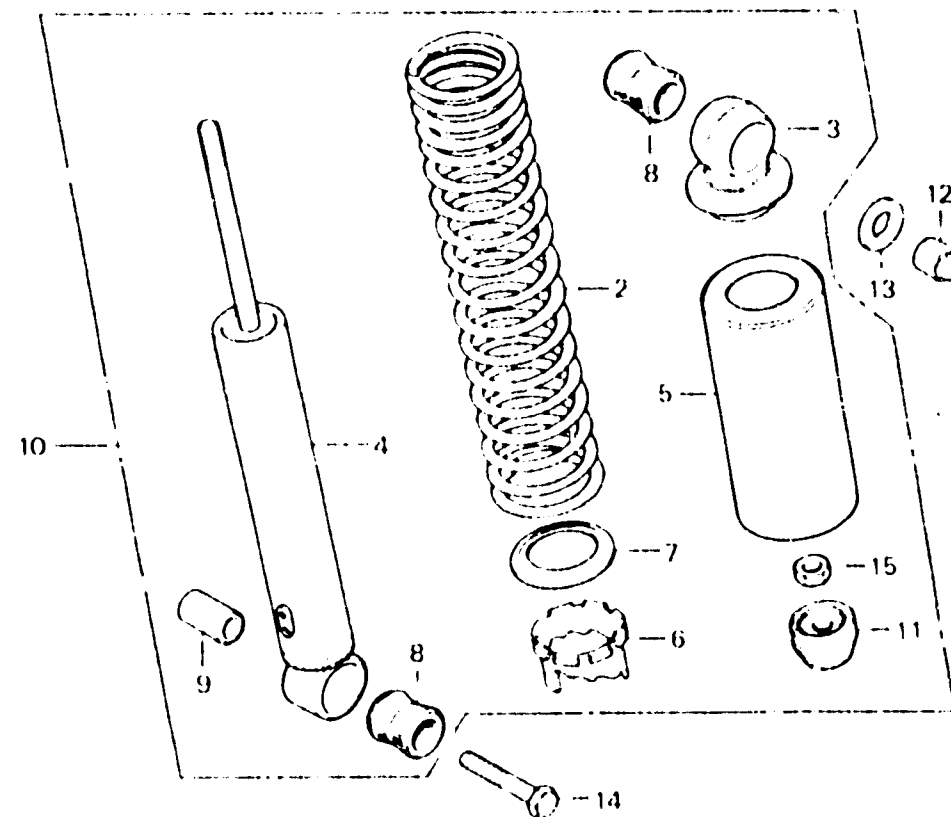

L 14

F-25-1

Rear cushion (CM)

Amortisseur arrière (CM)

Hinterer Stoßdämpfer (CM)

Amortiguador trasero (CM)

815375

Item d'entretien	T.D.R.	N° de réf.	N° de pièce	Description	N° de requis		N° de série	Code de zone
					CX500	Z DZ CZ		
ENS. AMORTISSEUR AR. D.	0.1	1	52400-449-003	ENS. AMORTISSEUR AR. D.		1		
AMORTISSEUR COMP. AR.	0.3	2	52401-415-003	RESSORT D'AMORTISSEUR AR.		2		
PIECES RELATIVES Y COMPRISES (COTE GAUCHE 0.4.)		3	52403-404-013	JOINT COMP. SUPERIEUR (SHOWA)		2		
ENS. AMORTISSEUR AR. G.	0.2	4	52410-415-003	AMORTISSEUR COMP. AR. (SHOWA)		2		
		5	52421-404-003	BOITIER SUPERIEUR D'AMORTISSEUR AR.		2		
		6	52422-404-003	REGLAGE DE RESSORT		2		
		7	52458-329-000	SIEGE INFERIEUR DE RESSORT AMORTISSEUR AR.		2		
		8	52484-292-000	CADUTCHOU DE JOINT		4		
		9	52486-415-003	COLLIER D'AMORTISSEUR AR. (SHOWA)		1		
		10	52500-449-003	ENS. AMORTISSEUR AR. G.		1		
		11	52517-449-003	CADUTCHOU DE BUTEE		2		