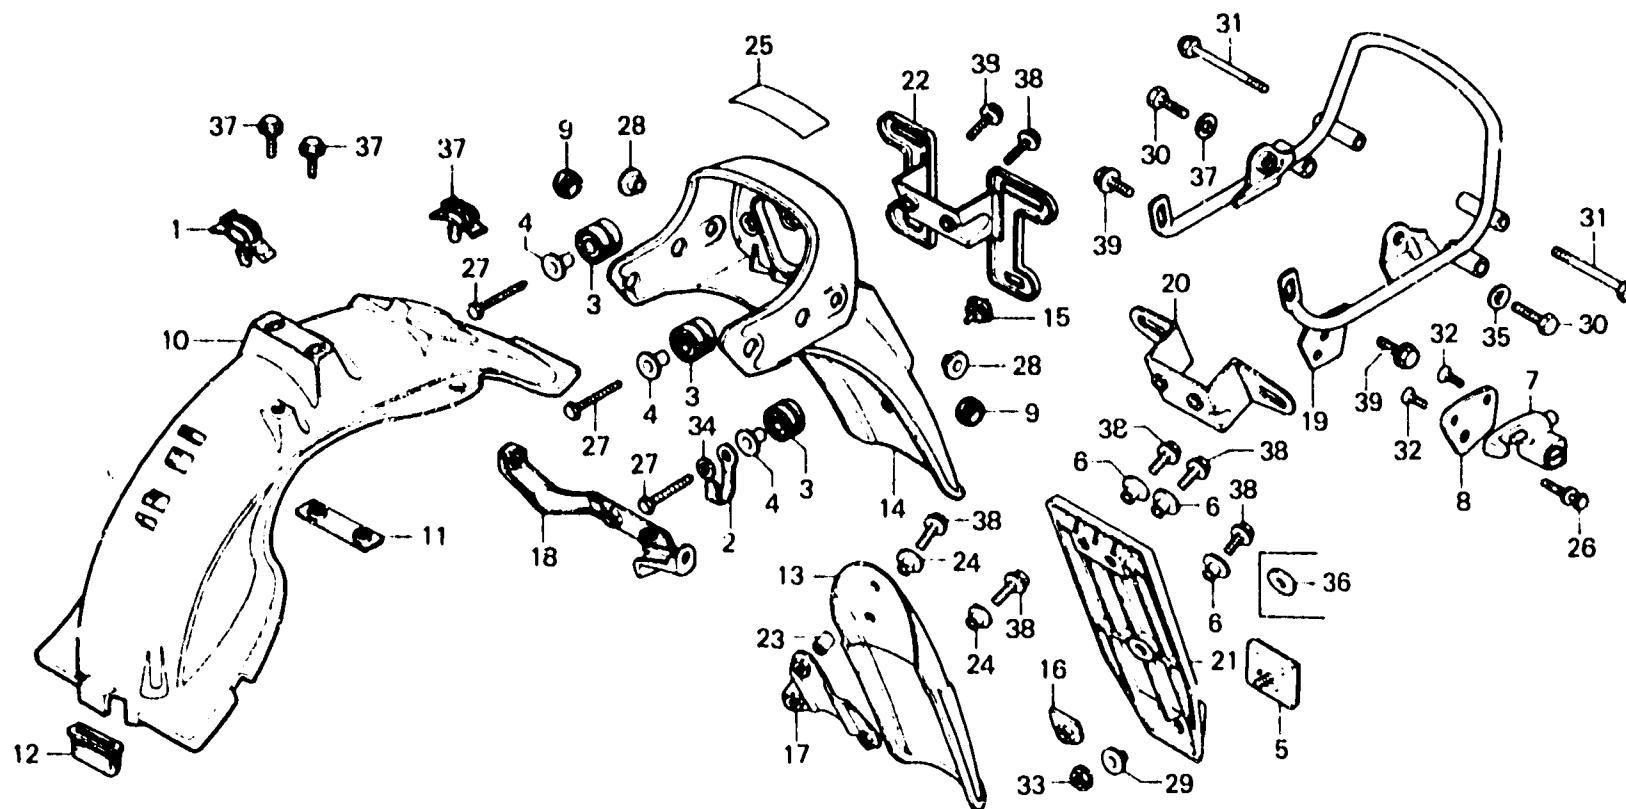

L 16

F-26

Rear fender

Garde-boue arrière

Hinterer Kotflügel

Parafango trasero

6415-43

Item d'entretien	T.D.R.	N° de réf.	N° de pièce	Description	N° de requis			N° de série	Code de zone
					CX500	DZ	CZ		
ENS. PORTE-CASQUE	0.4	1	32161-393-003	AGRAFE DE FAISCEAU ELECTRIQUE	2	2	2		
.GARDE-BOUE AR.		2	32162-415-000	AGRAFE DE FIL	1	1	1		
.SUPPORT D'AUVENT AR.		3	33731-415-000	CAOUTCHOUC DE MONTAGE DE FEU	3	3	3		
.PARE-CHOC AR.				AR.					
BAVETTE DE GARDE-BOUE AR.	0.1	4	33732-415-000	COLLIER D'INSTALLATION DE FEU	3	3	3		
.SUPPORT DE PLAQUE DE NUMERO				AR.					
AUVENT AR.	0.5	5	33741-415-601	CATAPHOTE AR. (STANLEY)	1			E,ED,F,G,G2,IT	
		6	40514-310-000	COLLIER DE CARTER DE CHAINE	3			E,F,G,G2,IT	
					2			ED	
		7	50710-371-007	ENS. PORTE-CASQUE	1	1	1		
		8	50715-415-000	PLAQUE DE PORTE-CASQUE	1	1	1		
		9	66219-634-000	ANNEAU B DE BOITIER DE	2	2	2		
				COMPTEUR					
		10	80100-415-000	GARDE-BOUE AR.	1	1			
			80100-415-880	GARDE-BOUE COMP. AR.			1		
		11	80110-415-000	PLAQUE DE GARDE-BOUE AR.	1	1	1		
		12	80115-415-000	CAOUTCHOUC D'AMORTISSEUR	1	1	1		
				GARDE-BOUE					
		13	80121-415-640	BAVETTE DE GARDE-BOUE AR.	1			ED	