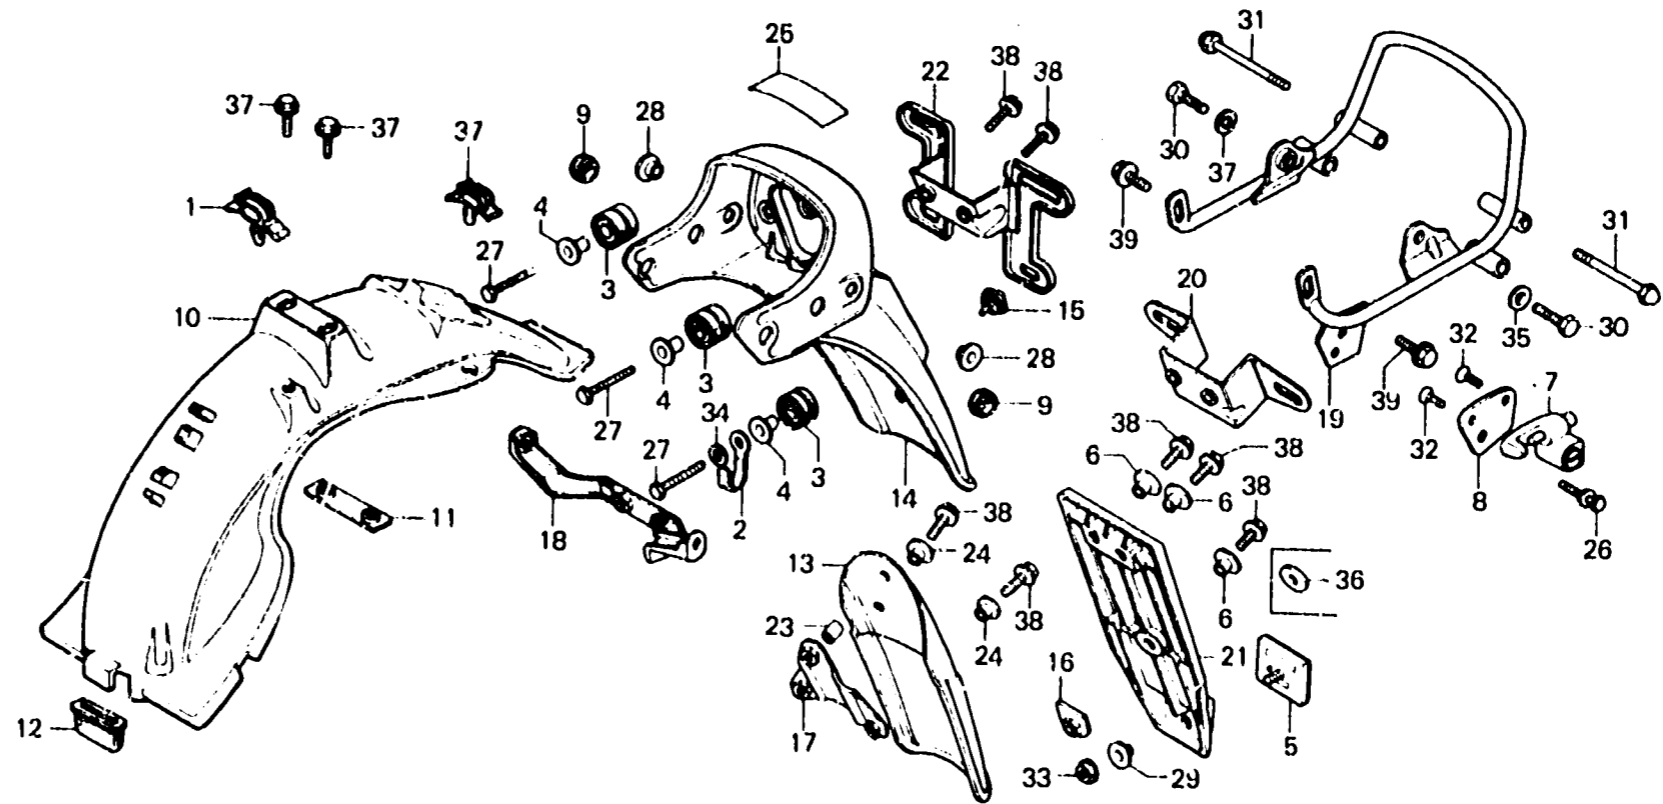

**M 3**

**F-26**

Rear fender

Garde-boue arrière

Hinterer Kotflügel

Parafango trasero

B41548

Item d'entretien	T.D.R.	N° de réf.	N° de pièce	Description	N° de requis			N° de série	Code de zone
					CX500	Z	DZ CZ		
		26	90105-413-000	BOULON SPECIAL, 8X16	1	1	1		
		27	90115-415-000	BOULON DE FEU AR.	3	3	3		
		28	90512-300-000	RONDELLE, 6X20	2	2	2		
		29	90554-240-000	RONDELLE B DE FIXATION DE CARTER DE CHAINE	1				E,ED,F,G,G2,IT
		30	92000-08020-08	BOULON HEX., 8X20	2	2	2		
		31	92500-06070-08	BOULON DE CHAPEAU, 6X70	2	2	2		
		32	93600-06008	VIS A TETE PLATE, 6X8	2	2	2		
		33	94050-06080	ECROU DE BRIDE, 6MM	1				E,ED,F,G,G2,IT
		34	94101-06000	RONDELLE PLATE, 6MM	1	1	1		
		35	94101-08200	RONDELLE PLATE, 8MM	2	2	2		
		36	94103-06800	RONDELLE PLATE, 6MM	1				ED
		37	95700-06016-08	BOULON DE BRIDE, 6X16	2	2	2		

1980.11.20

E

M3