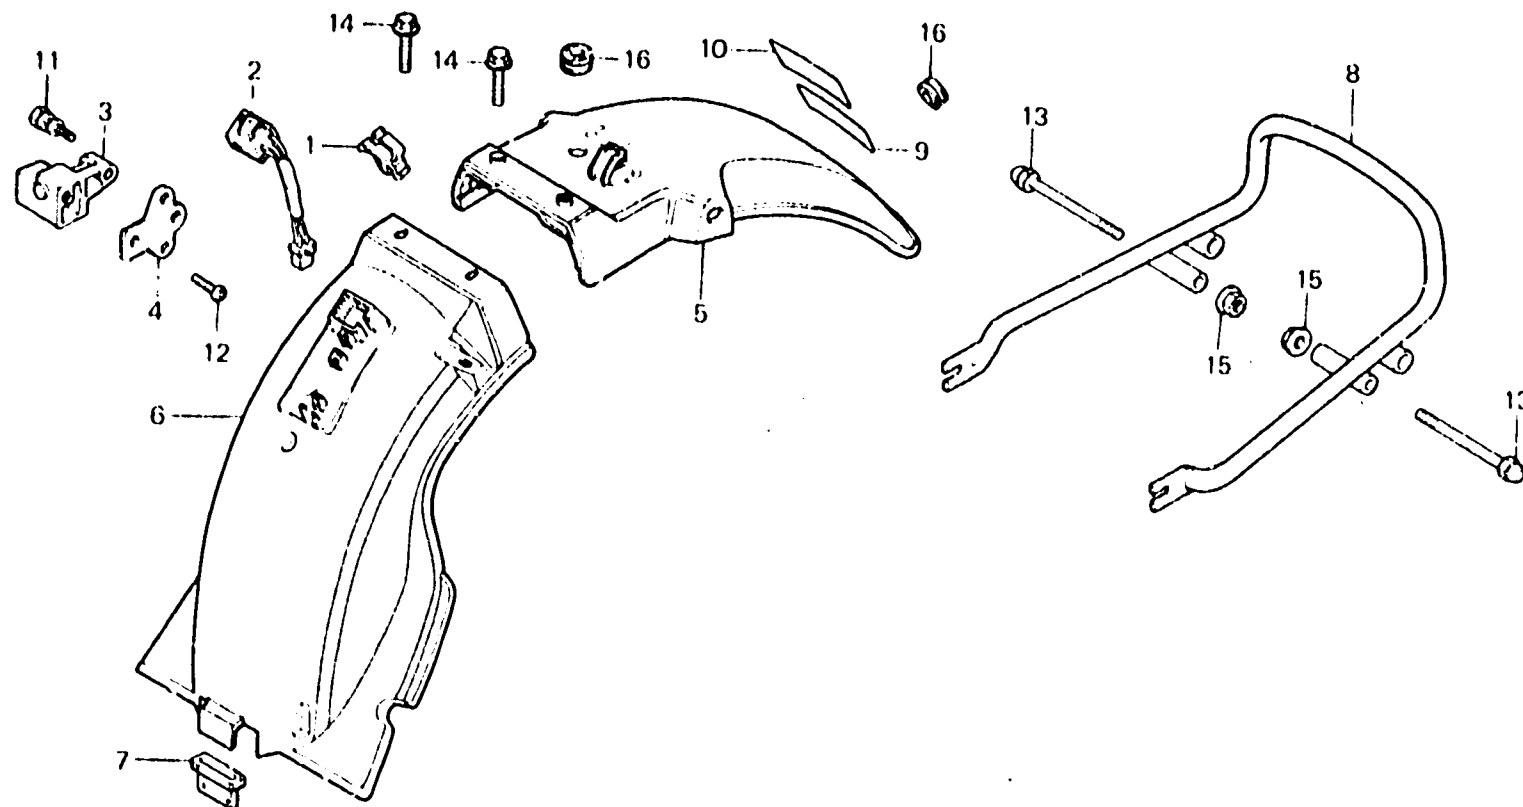

M 6

F-26-1

Rear fender (CM)

Garde-boue arrière (CM)

Hinterer Kotflügel (CM)

Parafango trasero (CM)

B41577

Item d'entretien	T.D.R.	N° de réf.	N° de pièce	Description	N° de requis		N° de série	Code de zone
					CX500	Z DZ CZ		
		13	92600-08080-08	BOULON DE CHAPEAU, 8X80		2		
		14	95700-06016-08	BOULON DE BRIDE, 6X16		2		
		15	94050-08080	ECROU DE BRIDE, 8MM		2		
		16	32983-011-000	ANNEAU DE FAISCEAU ELECTRIQUE		2		

1980.11.20

E

M6