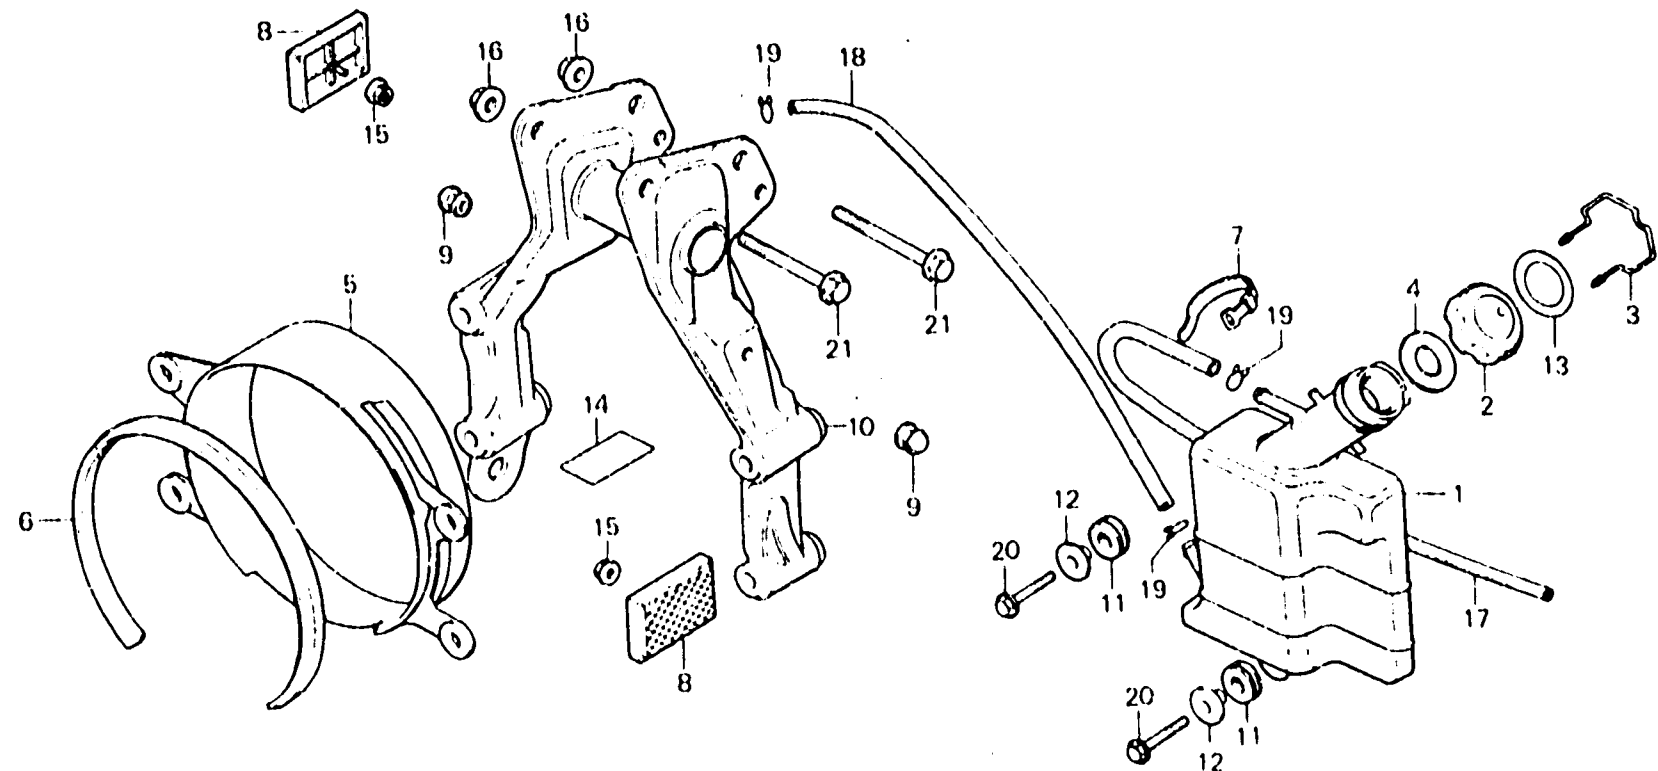

**N 5**

**F-30**

Radiator shroud • Reserve tank

Buse de radiateur • Réservoir

Kühler-haube • Reservetank

Pestana de radiador •

Depósito de reserva

6415 52A

Item d'entretien	T.D.R.	N° de réf.	N° de pièce	Description	N° de requis			N° de série	Code de zone
					CX500	Z	DZ CZ		
RESERVOIR DE RESERVE	*2.7	1	19103-415-000	RESERVOIR DE RESERVE	1	1	1		
BUSE COMP. RADIATEUR	0.8	2	19104-415-000	BOUCHON DE RESERVOIR DE RESERVE	1	1	1		
CATAPHOTE AV. (L'ON APPLIQUE LE MEME F.R.T. MEME QUAND ON EFFECTUE L'ENTRETIEN SUR PLUS D'UNE PIECE.)	0.2	3	19105-415-000	CABLE DE BLOCCAGE DE CHAPEAU	1	1	1		
SUPPORT DE SUSPENSION MOTEUR AV.	0.9	4	19106-415-000	JOINT DE RESERVOIR DE RESERVE	1	1	1		
		5	19113-415-000	BUSE COMP. RADIATEUR	1	1	1	2051621	CM,G2 DK,DM,E,ED,F,G,IT,SA,U DK,DM,E,ED,F,G,IT,SA,U
			19113-415-010	BUSE COMP. RADIATEUR	1				
		6	19114-415-000	JOINT DE BUSE DE RADIATEUR	1	1	1		
		7	32161-404-000	BANDE B1 DE CABLE	1	1	1		
		8	33741-415-671	CATAPHOTE AV. (STANLEY)	2	2			CM,DK,DM,E,ED,G,G2,IT,SA U
			33741-449-000	CATAPHOTE AV.			2		
		9	42717-329-000	CHAPEAU DE TROU DE JANTE	2				F
		10	50310-415-000	SUPPORT DE SUSPENSION MOTEUR AV.	1	1	1		
		11	61103-357-000	CAOUTCHOUC DE MONTAGE DE GARDE-BOUE AV.	2	2	2		
		12	61104-357-000	COLLIER DE GARDE-BOUE AV.	2	2	2		