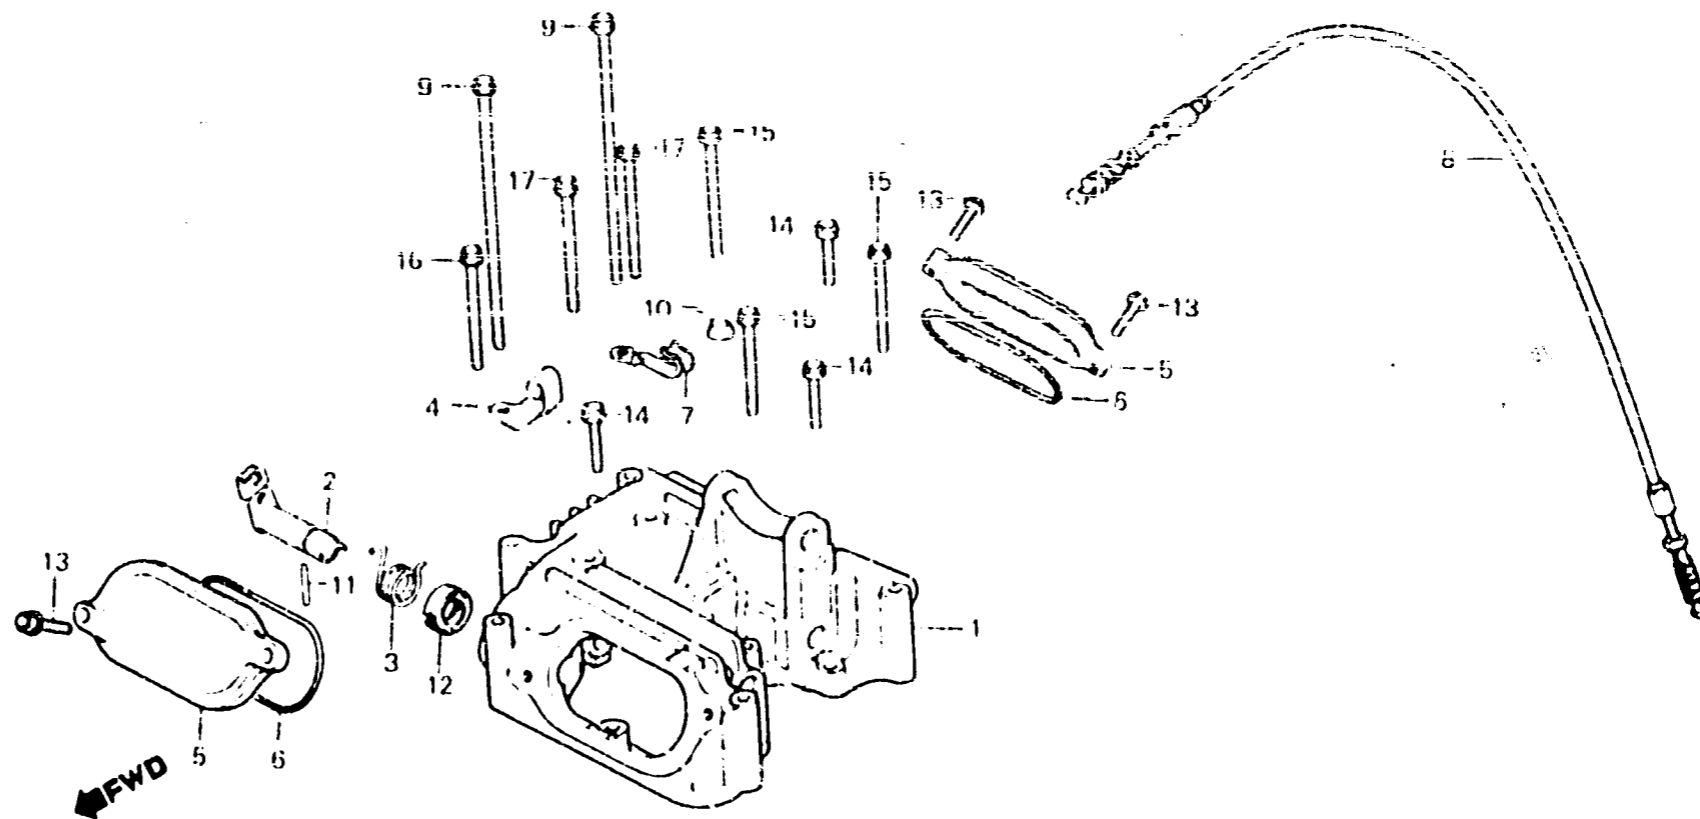

C 3

E-1

Cylinder head cover

Couvercle de culasse

Zylinderkopfdeckel

Cubierta de culata

B379-1

Item d'entretien	T.D.R.	N° de réf.	N° de pièce	Description	N° de requis XR500 Z A	N° de série	Code de zone
		16	95700-06050-00	BOULON DE BRIDE, 5X50	1 1		
		17	95700-06060-00	BOULON DE BRIDE, 6X60	2 2		