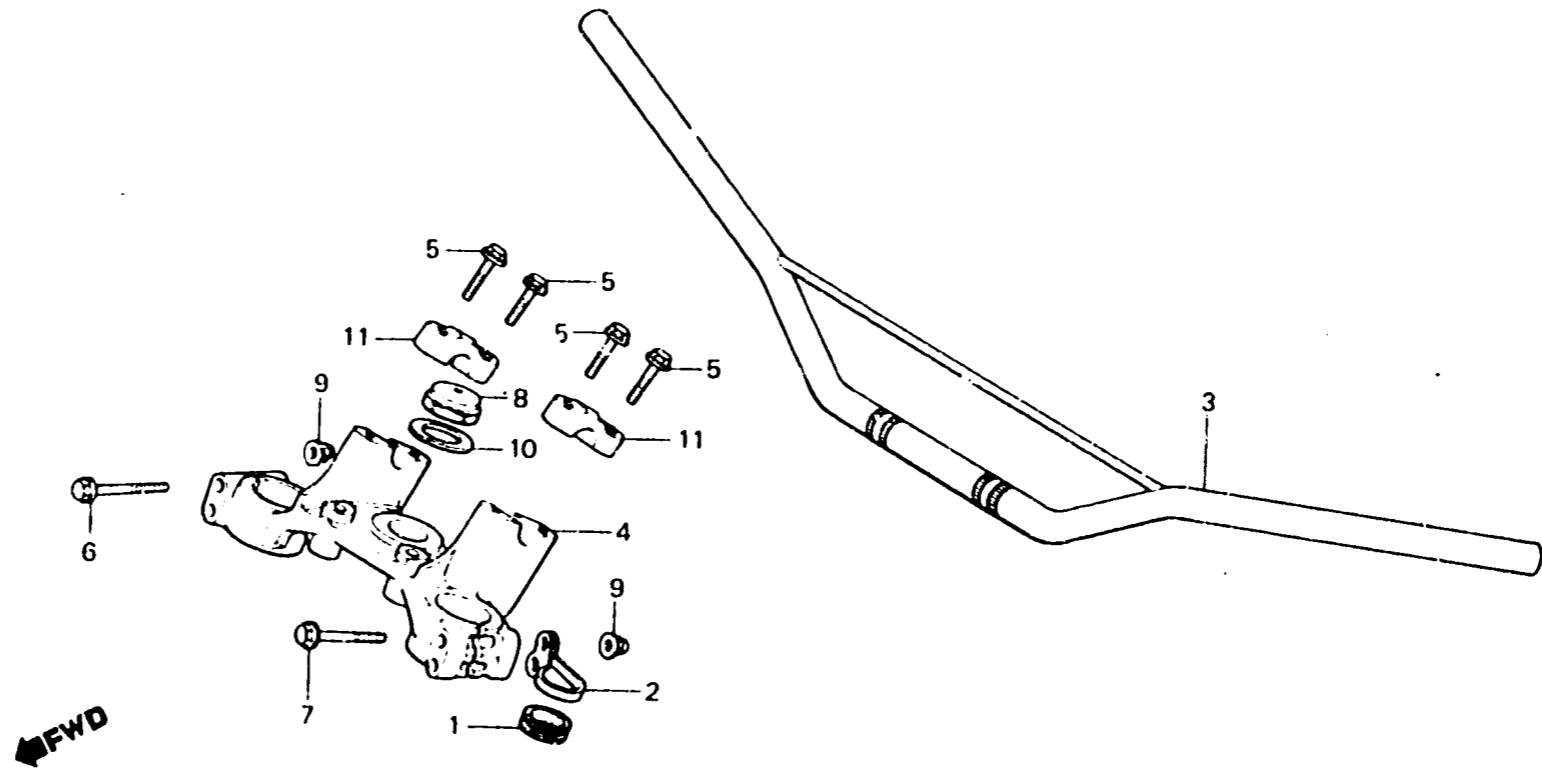

**F 11**

**F-4**

Handle pipe • Top bridge

Guidon • Haut de fourche

Lenkrohr • Obere Brücke

Tubo do manubrio •  
Puente superior

8-129-20

Item d'entretien	T.D.R.	N° de réf.	N° de pièce	Description	N° de requis XR500 Z A	N° de série	Code de zone
		11	950:4-22200	SUPPORT B2 DE TUBE SUPERIEUR DE GUIDON	2 2		