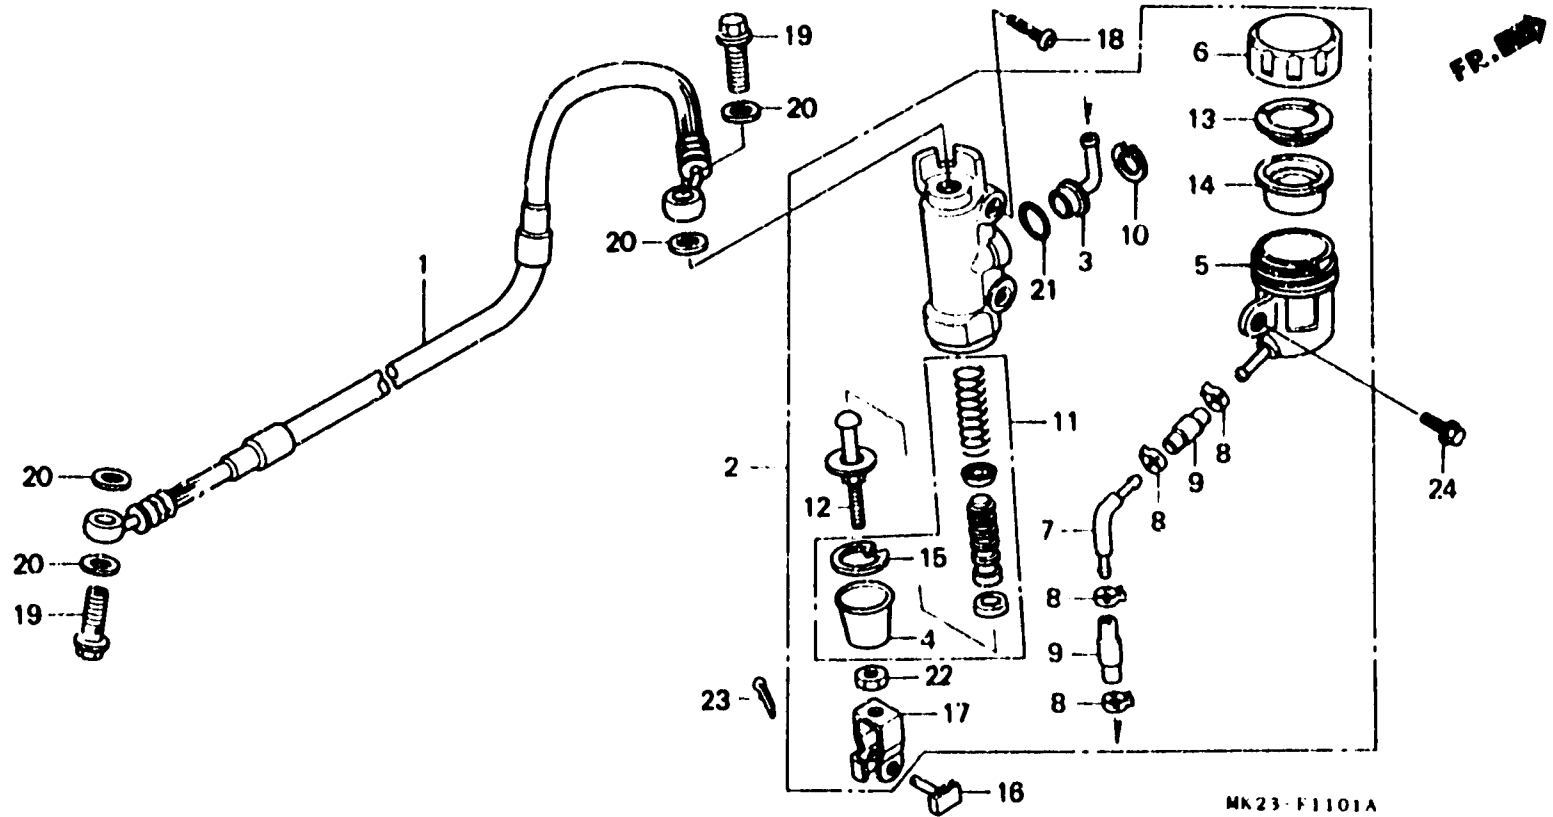

2-C10

F-11-1

Rear brake master
Cylinder
(XR600RM·RN)
Maître Cylindre de
frein arrière
(XR600RM·RN)
Hinterradbremse-
Hauptzylinder
(XR600RM·RN)
Cilindro maestro de
freno trasero
(XR600RM·RN)

Item d'entretien	T.D.R.	N° de réf.	N° de pièce	Description	N° de requis								N° de série	Code de zone
					XR111									
					RF	RG	RH	RJ	RK	RL	RM	RN		
		23	94201-20120	GOUPILLE FENDUE, 2.0X12.....	-	-	-	-	-	-	1	1		
		24	96500-06020-00	BOULON DE BRIDE, 6X20.....	-	-	-	-	-	-	1	1		