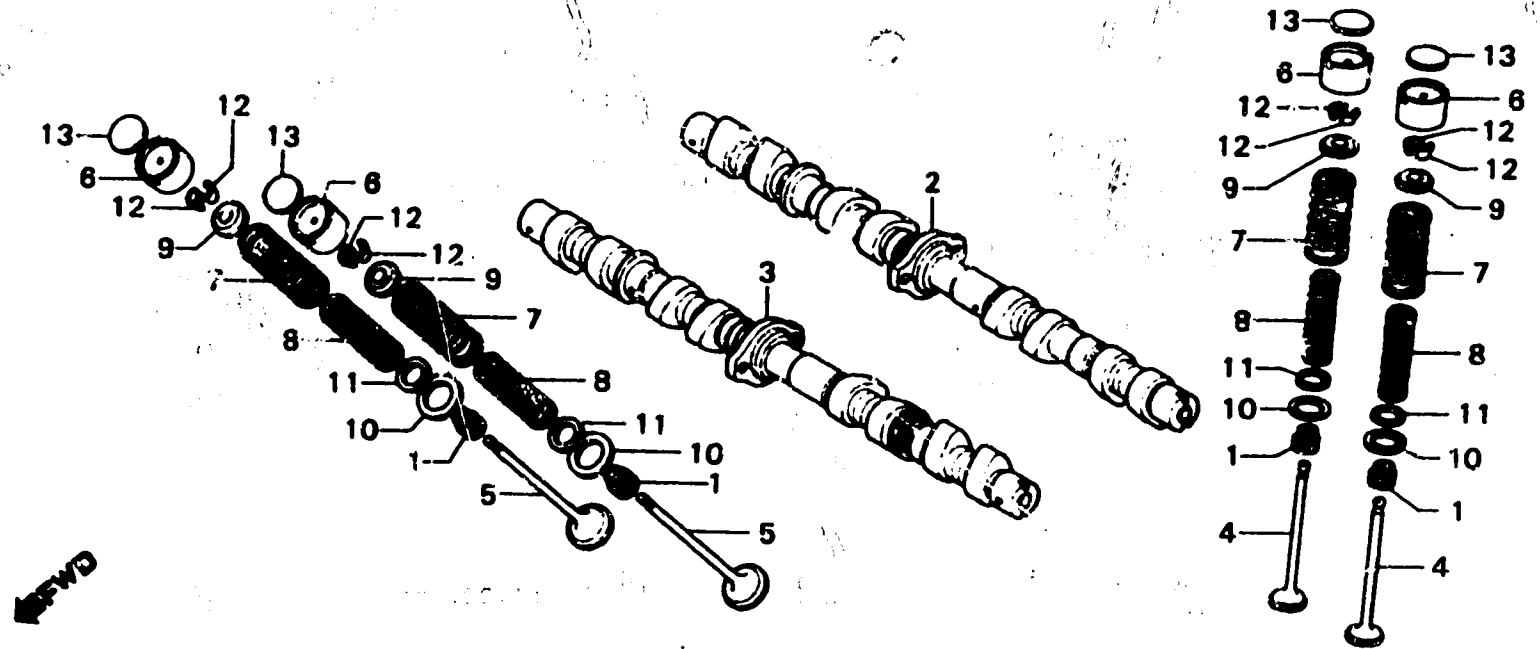

C 13

E-3

Camshaft • Valve

Arbre à cames • Soupape

Nockenwelle • Ventil

Arbol de levas • Válvula

B425--3

Item d'entretien	T.D.R.	N° de réf.	N° de pièce	Description	N° de requis					N° de série	Code de zone
					Fz	Fa	Fb	Fc	F2c		
			14945-422-050	CALE DE POUSSOIR (3.40)	16	16	16	16	16		
			14947-422-000	CALE DE POUSSOIR (3.45)	16	16	16	16	16		
			14949-422-000	CALE DE POUSSOIR (3.50)	16	16	16	16	16		