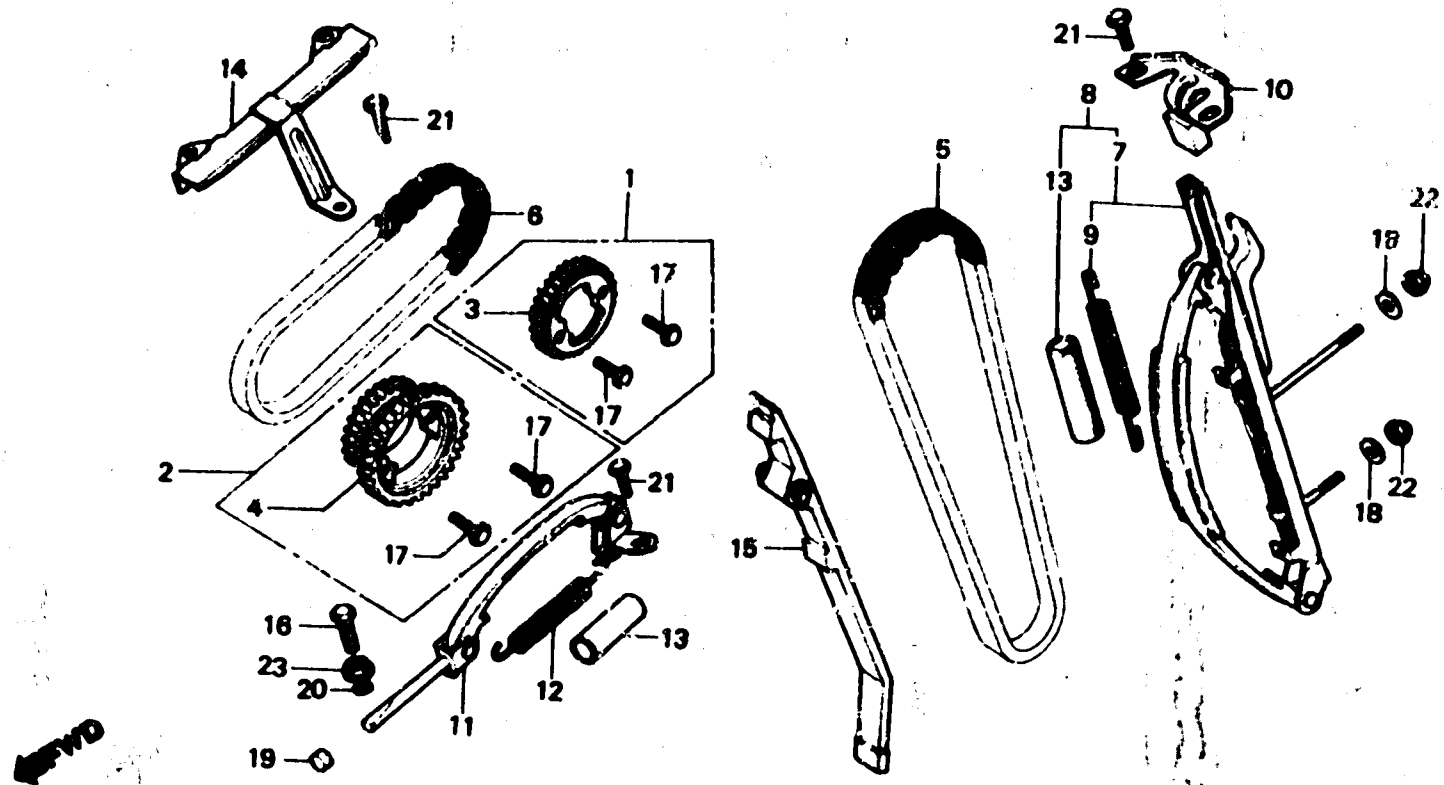

C 15

E-4

Cam chain - Tensioner

Chaine de cames - Tendeur

Steuerkette - Spanner

Cadena de levas - Tensionador

B425-4

Item d'entretien	T.D.R.	N° de réf.	N° de pièce	Description	N° de requis CB750				N° de série	Code de zone
					Fz	Fa	Fs	Fc		
			14401-425-014	CHAINE A DE CAMES	1	1				CM
			14401-425-024	CHAINE A DE CAMES	1	1	1	1		DK,DM,E,ED,F,G,SA,U
			14402-422-004	CHAINE B DE CAMES			1			CM
		6	14402-438-004	CHAINE B DE CAMES	1				2009869	2009868
			14402-439-014	CHAINE B DE CAMES	1	1				CM
		7	14500-425-000	TENDEUR COMP. A DE CHAINE CAMES	1			1		DK,DM,E,ED,F,G,SA,U
			14500-425-010	TENDEUR COMP. A DE CHAINE CAMES	1					CM
		8	14500-425-020	TENDEUR COMP. A DE CHAINE CAMES	1			1	2121662	2121661
			14514-425-000	RESSORT A DE TENDEUR DE CHAINE CAMES	1	1	1	1		DK,DM,E,ED,F,G,SA,U
			14514-425-010	RESSORT A DE TENDEUR DE CHAINE CAMES	1					CM
			14521-425-000	PLAQUE DE FIXATION DE TENDEUR CHAINE DE CAMES	1		1	1	2121662	2121661