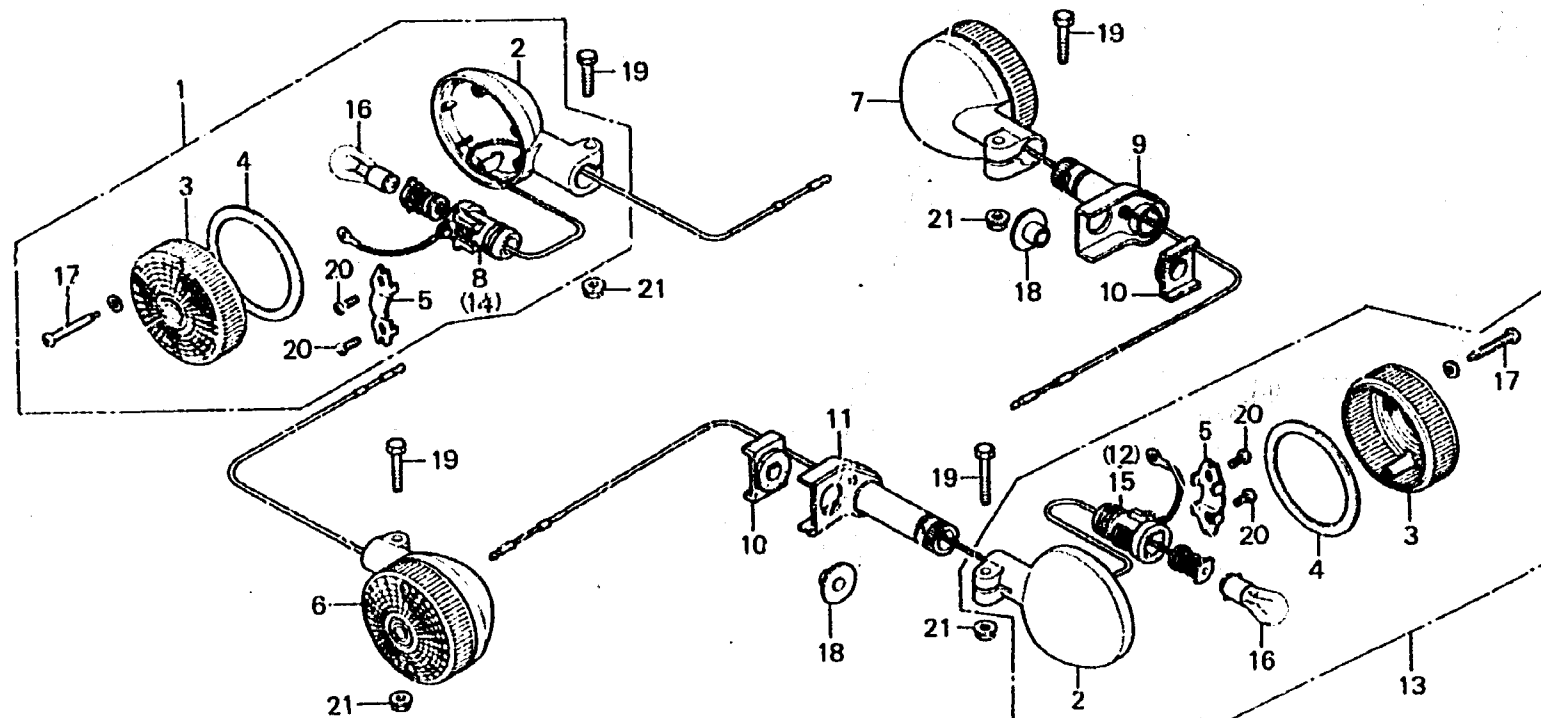

M 13

F-22-1

Winker (DK,DM,U)

B405-52

Service item	F.R.T.	Ref. No.	Part No.	Description	Reqd. No. CB750 K7 KB	Serial No.	Area code
FRONT WINKER ASSY. and its related parts • Add 0.1	0.2	1	33400-390-003	WINKER ASSY., R. FR.	1		DK,DM,U
		2	33401-390-003	BASE, R. FR. WINKER	4		DK,DM,U
REAR WINKER ASSY. and its related parts • Add 0.1	0.2	3	33402-377-671	LENS, FR. WINKER	4		DK,DM,U
		4	33406-377-671	PACKING, WINKER LENS	4		DK,DM,U
WINKER LENS/BULB	0.1	5	33407-377-671	HOLDER, FR. WINKER SOCKET	4		DK,DM,U
		6	33450-390-003	WINKER ASSY., L. FR.	1		DK,DM,U
		7	33600-390-003	WINKER ASSY., R. RR.	1		DK,DM,U
		8	33605-377-671	SOCKET COMP., R. WINKER	1		DK,DM,U
		9	33606-405-000	STAY, R. RR. WINKER	1		DK,DM,U
		10	33607-388-670	RUBBER, RR. WINKER STAY MOUNT	2		DK,DM,U
		11	33607-405-000	STAY, L. RR. WINKER	1		DK,DM,U
		12	33610-374-671	SOCKET COMP., R. RR. WINKER	1		DK,DM,U
		13	33650-390-003	WINKER ASSY., L. RR.	1		DK,DM,U
		14	33655-377-671	SOCKET COMP., L. WINKER	1		DK,DM,U
		15	33660-374-671	SOCKET COMP., L. RR. WINKER	1		DK,DM,U
		16	34705-268-671	BULB, WINKER (12V23W)	4		DK,DM,U
		17	90192-377-671	SCREW, PAN, 4X25	8		DK,DM,U
		18	91325-405-000	COLLAR, RR. WINKER	2		DK,DM,U
		19	93000-06035-02	BOLT, HEX., 6X35	4		DK,DM,U
		20	93500-03008-0H	SCREW, PAN, 3X8	8		DK,DM,U
		21	94050-06000	NUT, FLANGE, 6MM	4		DK,DM,U