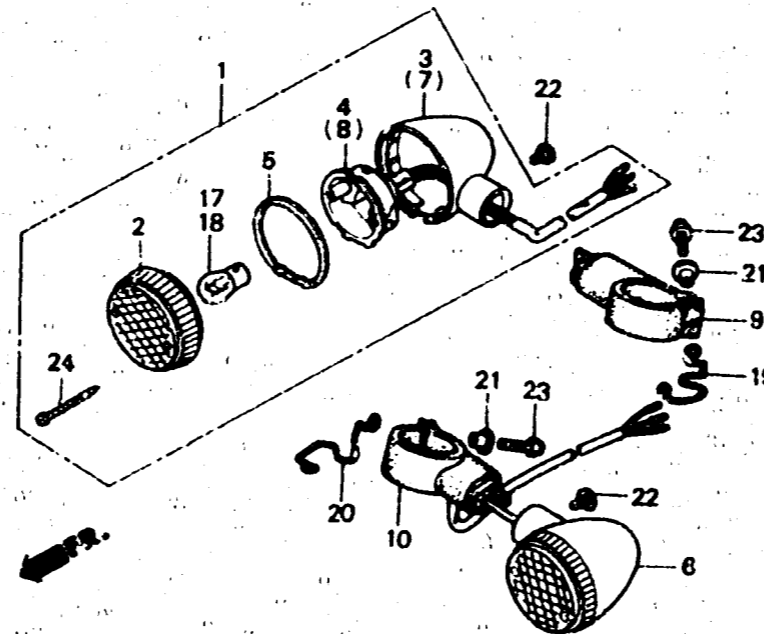

L 3

F-26

Winker

Clignotant

Blinker

Indicatore di direzione

BMN2 - 37A

| Item d'entretien | T.D.R. | N° de réf. | N° de pièce | Description | N° de requis VF750 C ₁ C ₂ | | N° de série | Code de zone |
|------------------|--------|------------|---------------|-------------------------------|---|------|-------------|--------------|
| | | 8 | 33455-MN0-003 | REFLECTEUR COMP. CLIGNOTANT | | | | |
| | | | 33455-MN2-600 | ENS. REFLECTEUR DE CLIGNOTANT | AR. G. | 1 1 | ----- | CM |
| | | | | | G. AR. | 1 1 | ----- | E,F,IT,SW |
| | | 9 | 33490-MN0-003 | APPUI DE CLIGNOTANT AV. D. | | 1 1 | | |
| | | 10 | 33491-MN0-003 | APPUI DE CLIGNOTANT AV. G. | | 1 1 | | |
| | | 11 | 33600-MN0-003 | ENS. CLIGNOTANT, AR. D. | | 1 1 | ----- | CM |
| | | | 33600-MN2-600 | ENS. CLIGNOTANT, AR. D. | (12V 23W) | 1 1 | ----- | CM |
| | | | 33600-MN2-600 | ENS. CLIGNOTANT, AR. D. | (12V 21W) | 1 1 | ----- | E,F,IT |
| | | * | 33600-MN2-680 | ENS. CLIGNOTANT, AR. D. | (12V 21W) | -- 1 | ----- | SW |
| | | 12 | 33605-MN0-003 | REFLECTEUR COMP. CLIGNOTANT | | 1 1 | ----- | CM |
| | | | 33605-MN2-000 | REFLECTEUR COMP. CLIGNOTANT | AR. D. | 1 1 | ----- | CM |
| | | | 33605-MN2-000 | REFLECTEUR COMP. CLIGNOTANT | AR. D. | 1 1 | ----- | E,F,IT |
| | | * | 33605-MN2-680 | REFLECTEUR COMP. CLIGNOTANT | | -- 1 | ----- | SW |