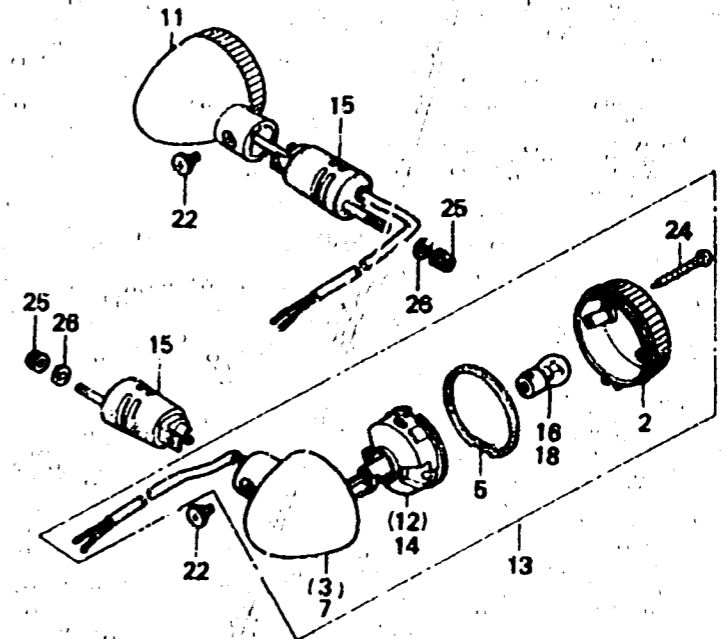

L 3

F-26

Winker

Clignotant

Blinker

Indicatore di direzione

BMN2 - 37A

| Item d'entretien | T.D.R. | N° de réf. | N° de pièce | Description | N° de requis VF750 C ₁ C ₂ | | N° de série | Code de zone |
|------------------|--------|------------|---------------|-------------------------------|---|------|-------------|--------------|
| | | 8 | 33455-MN0-003 | REFLECTEUR COMP. CLIGNOTANT | | | | |
| | | | 33455-MN2-600 | ENS. REFLECTEUR DE CLIGNOTANT | AR. G. | 1 1 | ----- | CM |
| | | | | | G. AR. | 1 1 | ----- | E,F,IT,SW |
| | | 9 | 33490-MN0-003 | APPUI DE CLIGNOTANT AV. D. | | 1 1 | | |
| | | 10 | 33491-MN0-003 | APPUI DE CLIGNOTANT AV. G. | | 1 1 | | |
| | | 11 | 33600-MN0-003 | ENS. CLIGNOTANT, AR. D. | | 1 1 | ----- | CM |
| | | | 33600-MN2-600 | ENS. CLIGNOTANT, AR. D. | (12V 23W) | 1 1 | ----- | CM |
| | | | 33600-MN2-600 | ENS. CLIGNOTANT, AR. D. | (12V 21W) | 1 1 | ----- | E,F,IT |
| | | * | 33600-MN2-680 | ENS. CLIGNOTANT, AR. D. | (12V 21W) | -- 1 | ----- | SW |
| | | 12 | 33605-MN0-003 | REFLECTEUR COMP. CLIGNOTANT | | 1 1 | ----- | CM |
| | | | 33605-MN2-000 | REFLECTEUR COMP. CLIGNOTANT | AR. D. | 1 1 | ----- | CM |
| | | | 33605-MN2-000 | REFLECTEUR COMP. CLIGNOTANT | AR. D. | 1 1 | ----- | E,F,IT |
| | | * | 33605-MN2-680 | REFLECTEUR COMP. CLIGNOTANT | | -- 1 | ----- | SW |