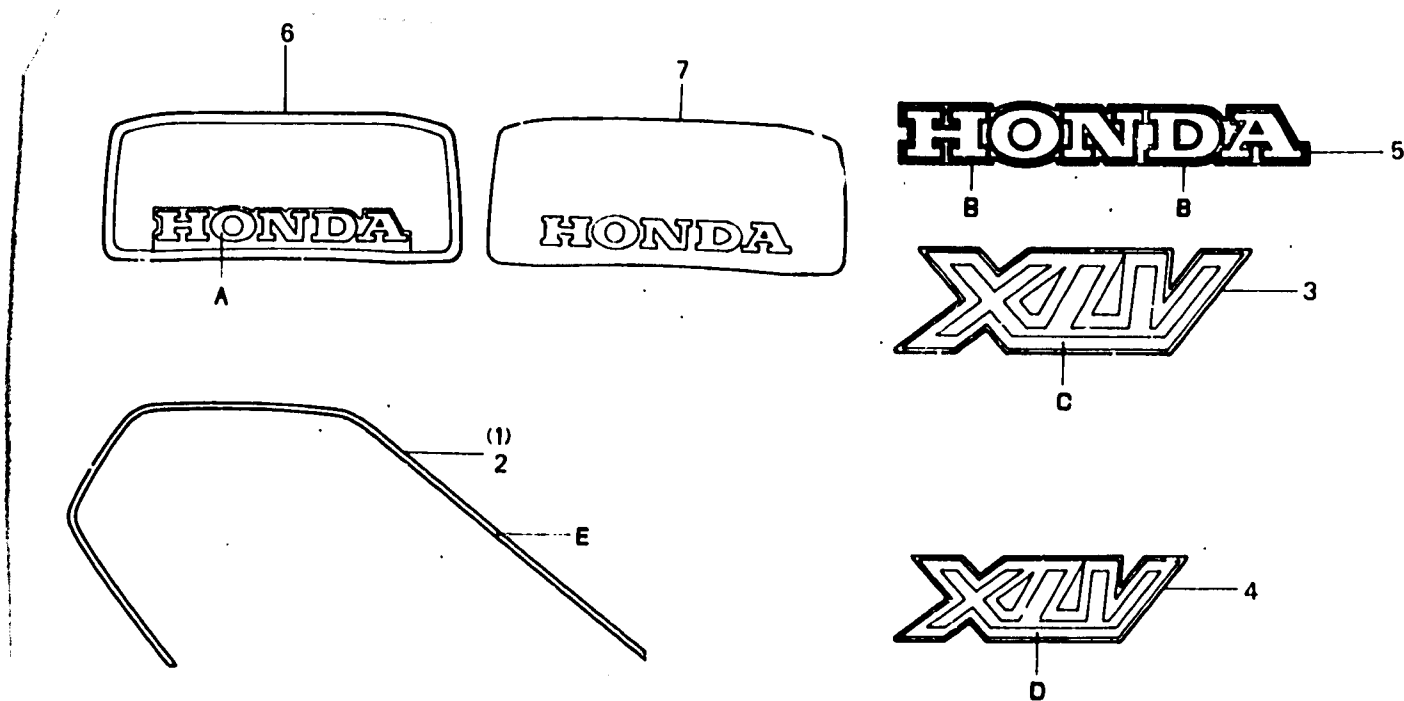

**J 3**

**F-32-1**

Stripe • Emblem  
(XLV750Rf)

Rayure • Embleme  
(XLV750Rf)

Streifen • Emblem  
(XLV750Rf)

BMG7-67

Item d'entretien	T.D.R.	N° de réf.	N° de pièce	Description	N° de requis XLV750 Ro Rr	N° de série	Code de zone
		6	87129-MG7-730ZA	RAYURE DE VISIERE (A.M.) • TYPE 1 •	1		
			87129-MG7-730ZC	RAYURE DE VISIERE (A.M.) • TYPE 3 •	1		IT,U
		7	87129-MG7-730ZB	RAYURE DE VISIERE (A.M.) • TYPE 2 •	1		F