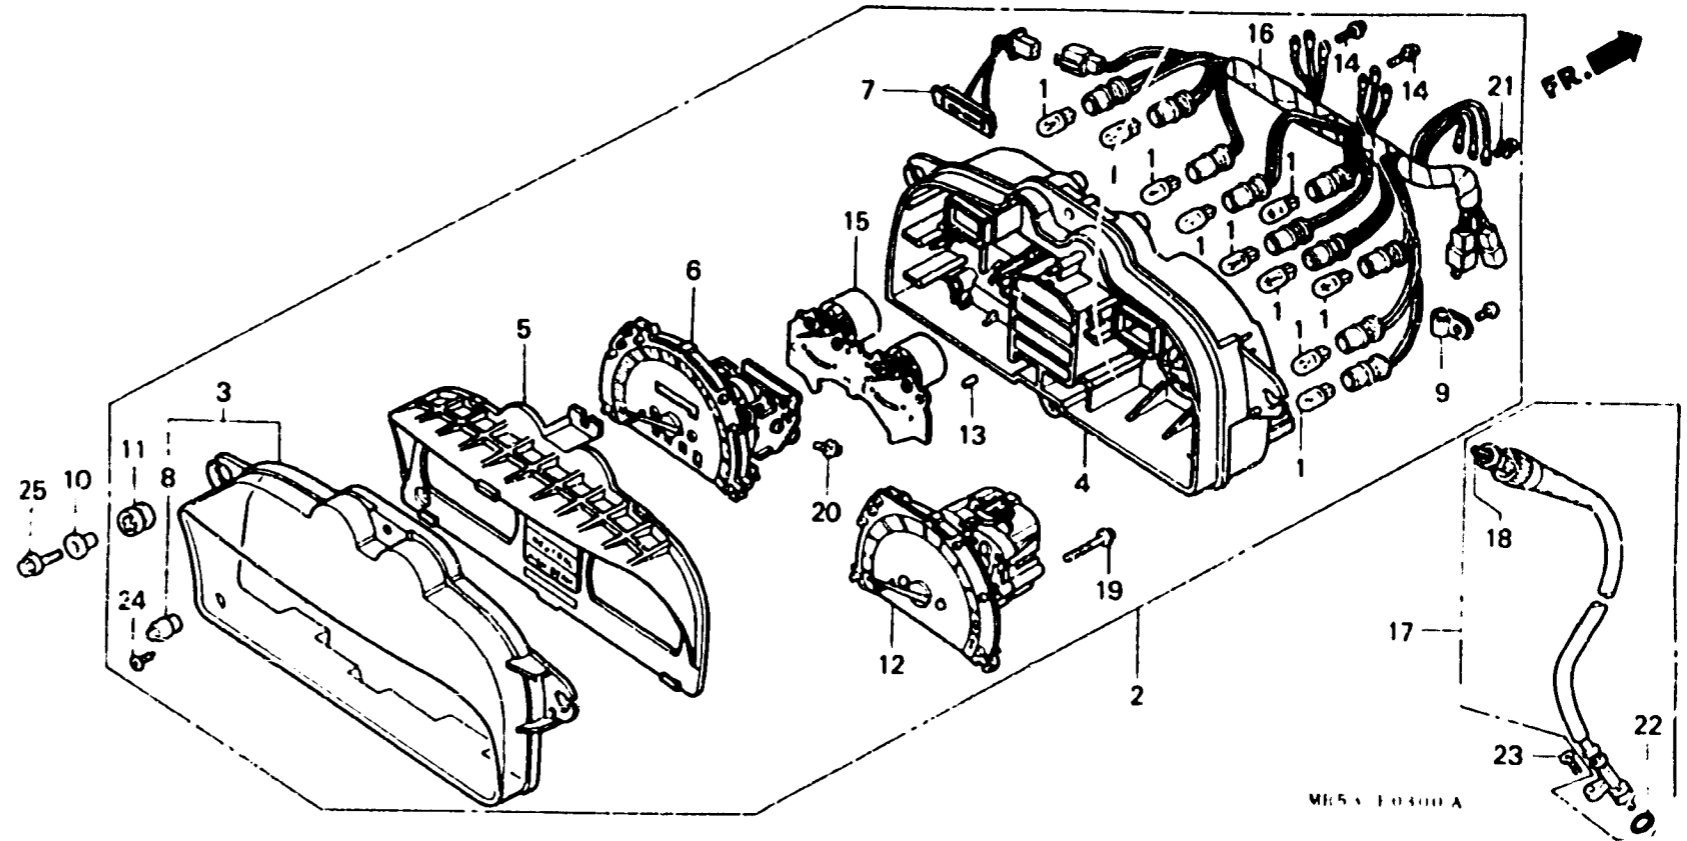

G 5

F - 3

Compteurs

Item d'entretien	T.D.R.	N°de. réf.	N°de pièce	Description	N°de requis		N°de série	Code de zone
					K	L		
		18	44831-MJ1-300	CABLE INTERIEUR.....	1	1		
		19	90032-ML7-671	VIS AUTO-TARAUEUSE, 4X36.....	2	2		
		20	90101-GC8-008	VIS DE BRIDE, 4X8.....	2	2		
		21	90108-GN2-008	VIS A TETE A RONDELLE, 3X10...	3	3		
		22	91301-027-000	JOINT TORIQUE, 6.8X1.9.....	1	1		
		23	93700-05020-0G	VIS A TETE OVALE, 5X20.....	1	1		
		24	93901-24420	VIS AUTO-TARAUEUSE, 4X16.....	3	3		
		25	95701-06025-00	BOULON DE BRIDE, 6X25.....	4	4		