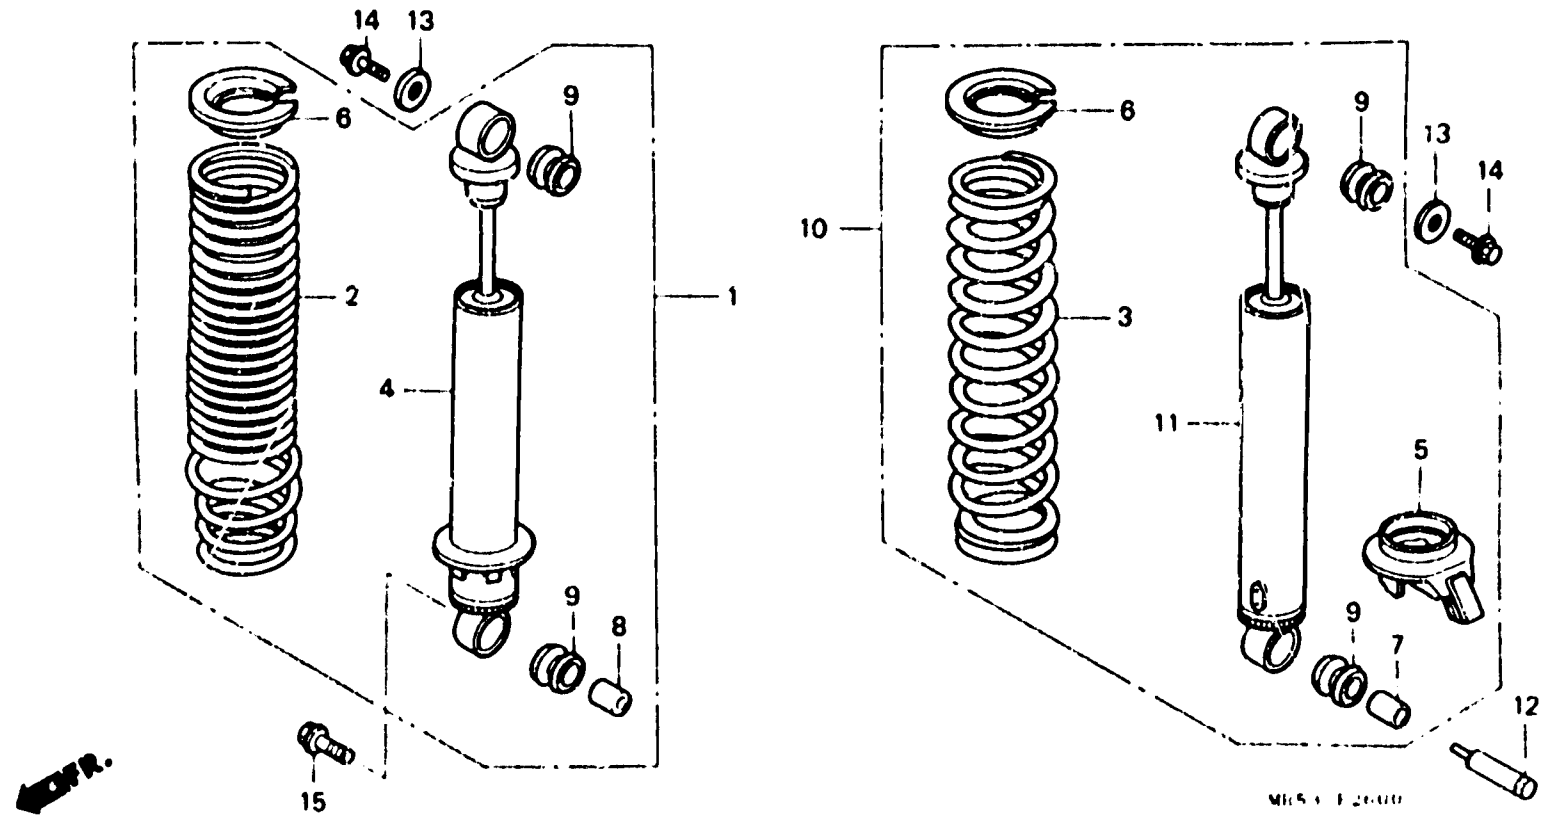

1 15

F - 26

Amortisseur arriere

Item d'entretien	T.D.R.	N° de réf.	N° de pièce	Description	N° de requis		N° de série	Code de zone
					PCIII	K L		
ENS. AMORTISSEUR AR.....	0.5	1	52400-MR5-661	ENS. AMORTISSEUR AR. D.....	1	1		
(AJOUTER 0,1 POUR CHAQUE.)		2	52401-MR5-003	RESSORT D'AMORTISSEUR AR.				
AMORTISSEUR COMP. AR.....	0.7	3	52402-MR5-003	RESSORT D'AMORTISSEUR AR. (B)	1	1		
(AJOUTER 0,3 POUR CHAQUE.)		4	52410-MR5-003	AMORTISSEUR COMP. AR. D.	1	1		
(PIECES RELATIVES Y COMPRISES)		5	52422-MR5-003	KEGLAGE DE RESSORT.....	1	1		
		6	52459-MR5-003	BUTEE DE SIEGE DE RESSORT	2	2		
		7	52486-MG9-671	COLLIER D'AMORTISSEUR AR.....	1	1		
		8	52486-463-000	COLLIER D'AMORTISSEUR AR.....	1	1		
		9	52489-461-771	BAGUE DE CAOUTCHOUC SUPERIEUR	4	4		
		10	52500-MR5-661	ENS. AMORTISSEUR AR. G.....	1	1		
		11	52510-MR5-003	AMORTISSEUR COMP. AR. G.	1	1		
		12	90159-MG9-000	ROULON D'AMORTISSEUR AR.....	1	1		
		13	90504-MA6-000	RONDELLE, 8.5X26.....	2	2		
		14	95701-08016-08	BOULON DE BRIDE, 8X16.....	2	2		
		15	95800-10035-02	BOULON DE BRIDE, 10X35.....	1	-		
		*	95801-10035-02	BOULON DE BRIDE, 10X35.....	-	1		