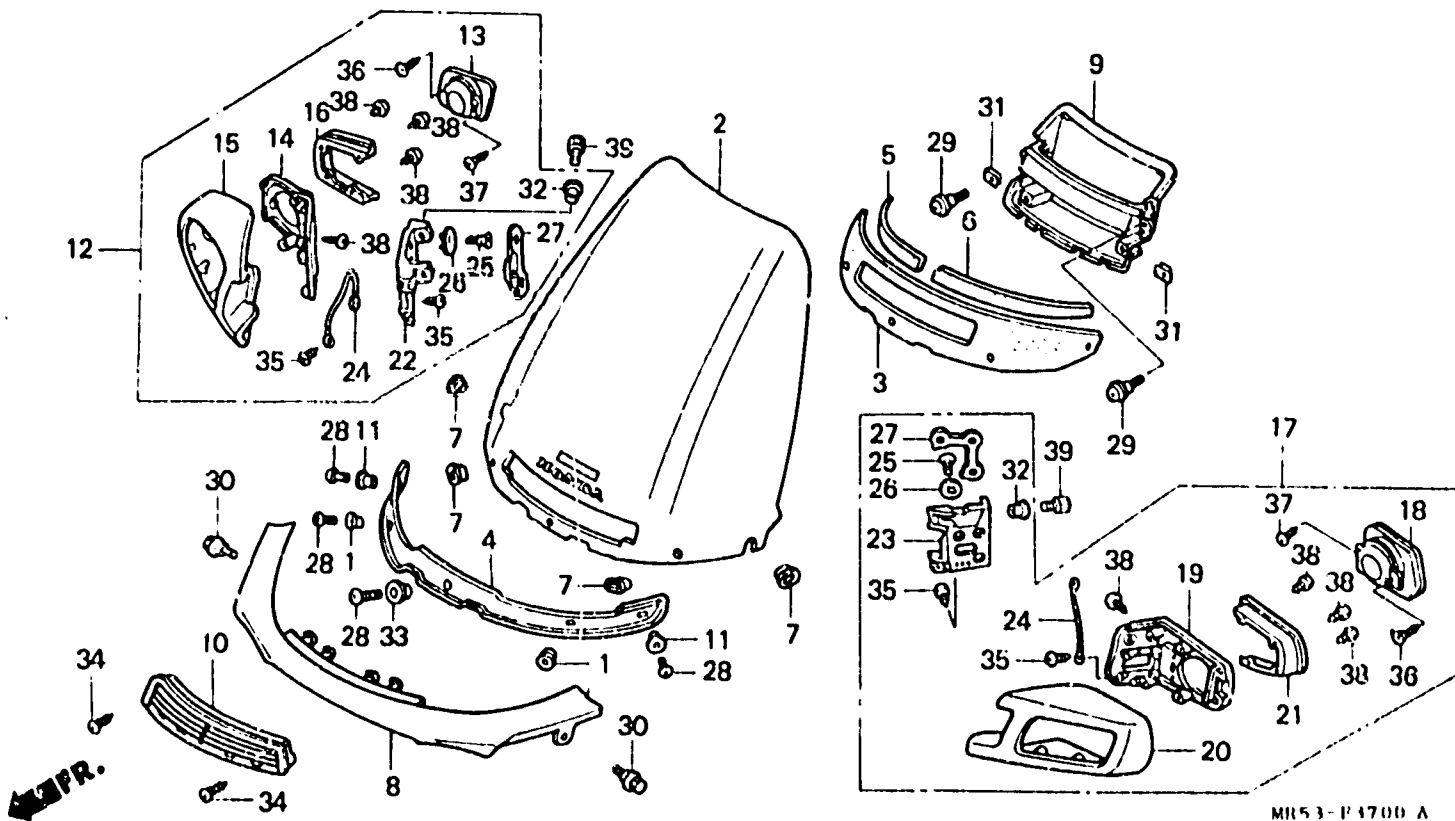

J 15

F - 37

Pare-brise

Item d'entretien	T.D.R.	N° de réf.	N° de pièce	Description	N° de requis		N° de série	Code de zone
					PC100	K L		
PARE-BRISE.....	0.3	1	53204-HB5-670	COLLIER DE MONTAGE DE COUVERCLE DE GUIDON	2	2		
.APPLIQUE COMP. DE RETROVISEUR (AJOUTER 0,2 POUR CHAQUE.)		2	64100-MR5-000	PARE-BRISE.....	1	-	----- 2000742	
.DOITIER (AJOUTER 0,2 POUR CHAQUE.)		*	64100-MR5-620	PARE-BRISE.....	1	-	2000743	
.GARNITURE D'ECRAN.....	0.2	*	64100-MR5-850	PARE-BRISE.....	-	1		
.RETROVISEUR (AJOUTER 0,1 POUR CHAQUE.)		3	64101-MR5-000	CAOUTCHOUC DE PARE-BRISE.....	1	-		
.BASE (AJOUTER 0,1 POUR CHAQUE.)		*	64101-MR5-870	CAOUTCHOUC DE PARE-BRISE.....	-	1		
.CONDUITE COMP. DE PARE-BRISE..	0.4	4	64102-MR5-000	PLAQUE DE FIXATION DE PARE- BRISE	1	1		
.AERATEUR DE PARE-BRISE.....	0.1	*	5	CAOUTCHOUC DE ENTRETOISE CREPINE D.	-	1		
.ENS. RETROVISEUR D.		*	6	CAOUTCHOUC DE ENTRETOISE CREPINE G.	-	1		
.ENS. RETROVISEUR G.		7	64107-MR5-000	COLLIER DE FIXATION DE PARE- BRISE	2	4		
		8	64110-MR5-000ZA	GARNITURE D'ECRAN *NH251P*....	1	-		
			64110-MR5-000ZB	GARNITURE D'ECRAN *PB217M*....	1	-		
		*	64110-MR5-870ZA	GARNITURE D'ECRAN *NH251P*....	-	1		
		*	64110-MR5-870ZB	GARNITURE D'ECRAN *PB217M*....	-	1		
		9	64120-MR5-000ZB	CONDUITE COMP. DE PARE-BRISE *NH252*	1	-		
		*	64120-MR5-870ZA	CONDUITE COMP. DE PARE-BRISE *NH252*	-	1		
		10	64125-MR5-U00	AERATEUR DE PARE-BRISE.....	1	1		
		11	84706-KN9-830	COLLIER DE MONTAGE DE FEU AR..	2	2		
		12	88110-MR5-003ZA	ENS. RETROVISEUR D. *NH251P*..	1	-		
			88110-MR5-003ZB	ENS. RETROVISEUR D. *PB217M*..	1	-		

1989.08.20

F

J15