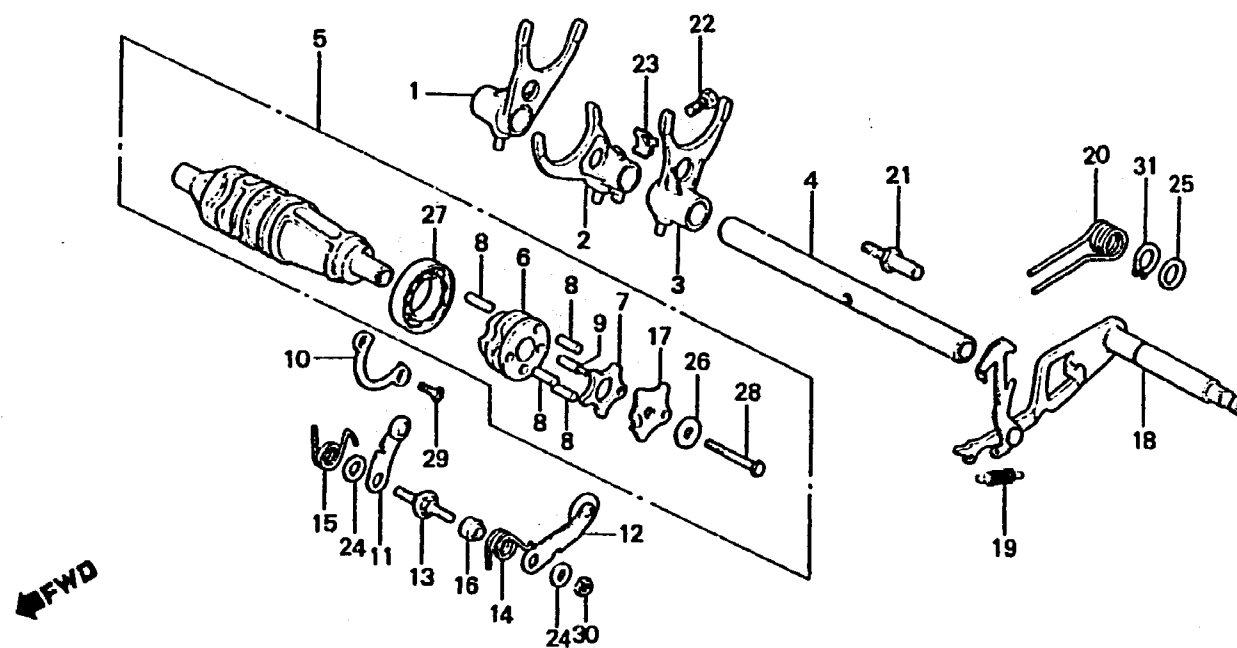

E 11

E-17

Gearshift drum

**Tambour de changement
de vitesse**

Gangschaltwalze

Tambor de cambio

B422-17

Item d'entretien	T.D.R.	N° de réf.	N° de pièce	Description	N° de requis CBX B C	N° de série	Code de zone
		22	90041-422-000	BOULON SPECIAL, 8X18	1 1		
		23	90406-422-000	RONDELLE BLOCAGE, 8MM	1 1		
		24	90453-292-010	RONDELLE DE BUTEE DE TAMBOUR DE CHANGEMENT	2 2		
		25	90454-500-000	RONDELLE DE BUTEE, 14MM	1 1		
		26	90481-259-000	RONDELLE, 6X19	1 1		
		27	91008-374-003	ROULEMENT A BILLES, 16005 (TOYO)	1 1		
		28	92200-06035	BOULON HEX., 6X35	1 1		
		29	93600-06016	VIS A TETE PLATE, 6X16	2 2		
		30	94001-06000	ECROU HEX., 6MM	1 1		
		31	94510-14000	CIRCLIP EXTERIEUR, 14	1 1		