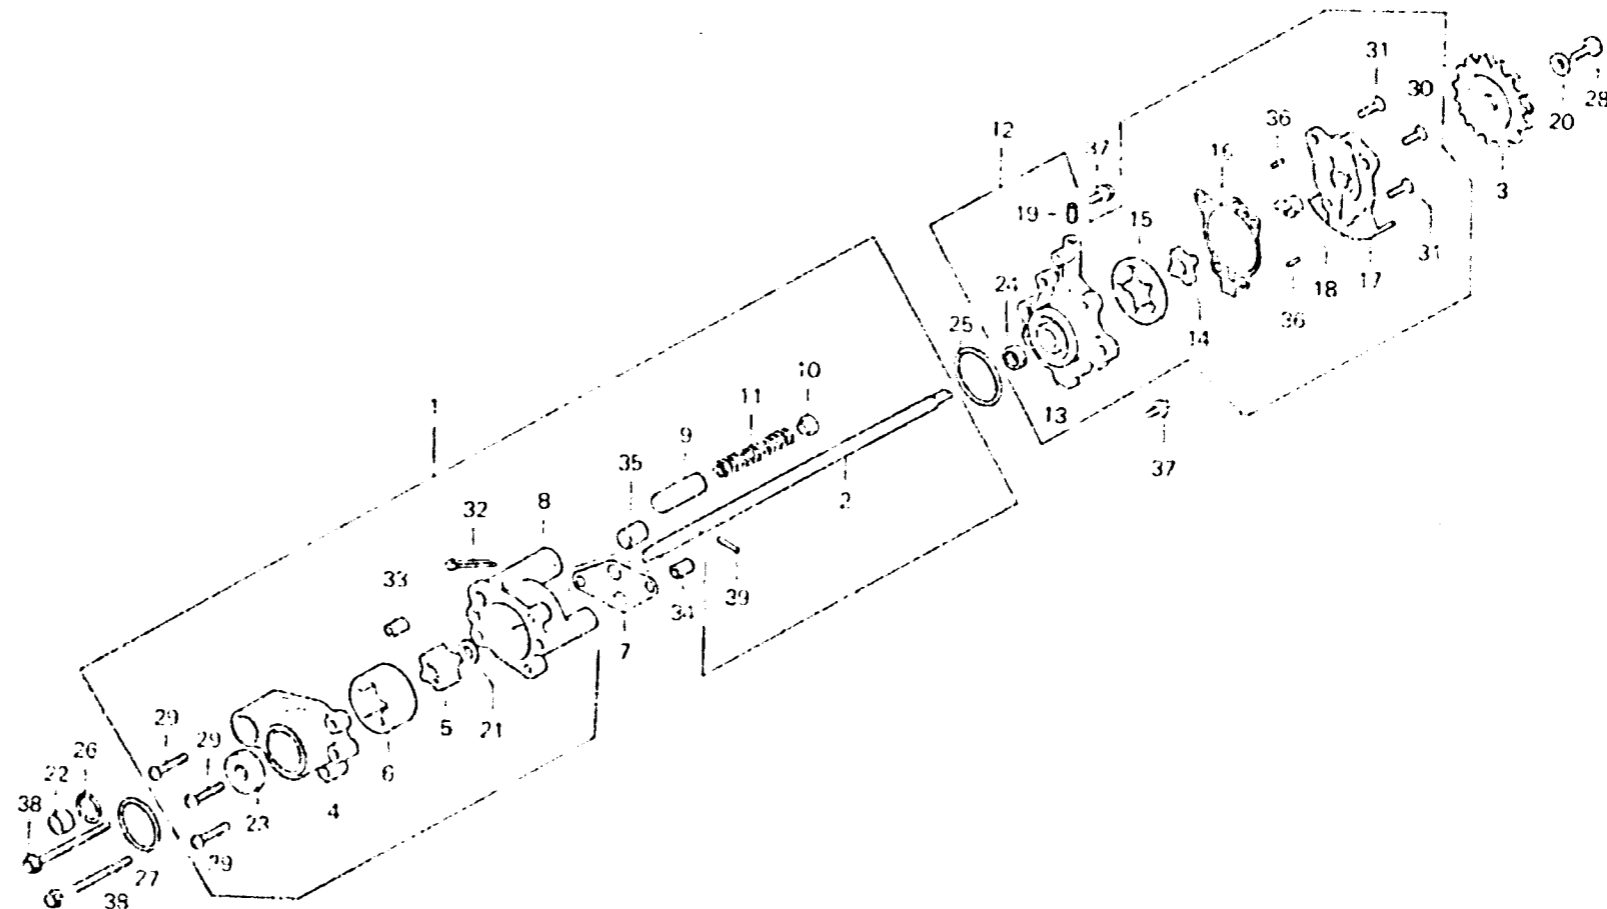

**D 5**

**E-10**

Oil pump

Pompe à huile

Ölpumpe

Bomba de aceite

B371-7

Item d'entretien	T.D.R.	N° de réf.	N° de pièce	Description	N° de requis GL1000 K3 Z	N° de série	Code de zone
		31	93600-05014-0A	VIS A TETE PLATE, 5X14	2 2		
		32	94201-30250	STOPILLE FENDUE, 3.0X25	1 1		
		33	94301-06100	GOUDON D'ASSEMBLAGE A, 6X10	2 2		
		34	94301-06140	GOUDON D'ASSEMBLAGE A, 6X14	1 1		
		35	94301-14200	GOUDON D'ASSEMBLAGE A, 14X20	1 1		
		36	94303-04065	GOUDON D'ASSEMBLAGE C, 4X6.5	2 2		
		37	95700-06018-00	BOULON DE BRIDE, 6X18	3 3		
		38	95700-06080-00	BOULON DE BRIDE, 6X80	2 2		
		39	96220-40156	ROULEAU, 4X15.6	1 1		