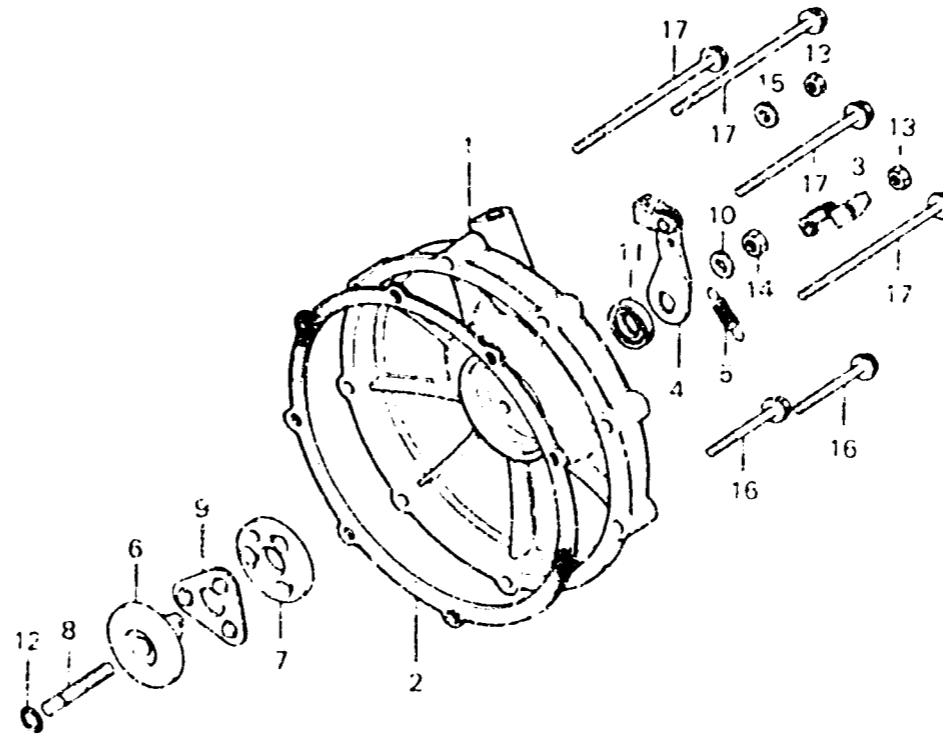

E-11

Clutch cover

Couvercle d'embrayage

Kupplungsdeckel

Cubierta de embrague

B431-10

Item d'entretien	T.D.R.	N° de réf.	N° de pièce	Description	N° de requis GL1000 K3 Z	N° de série	Code de zone
		16	95700-06035-00	BOULON DE BRIDE, 6X35	2 2		
		17	95700-06085-00	BOULON DE BRIDE, 6X85	4 4		