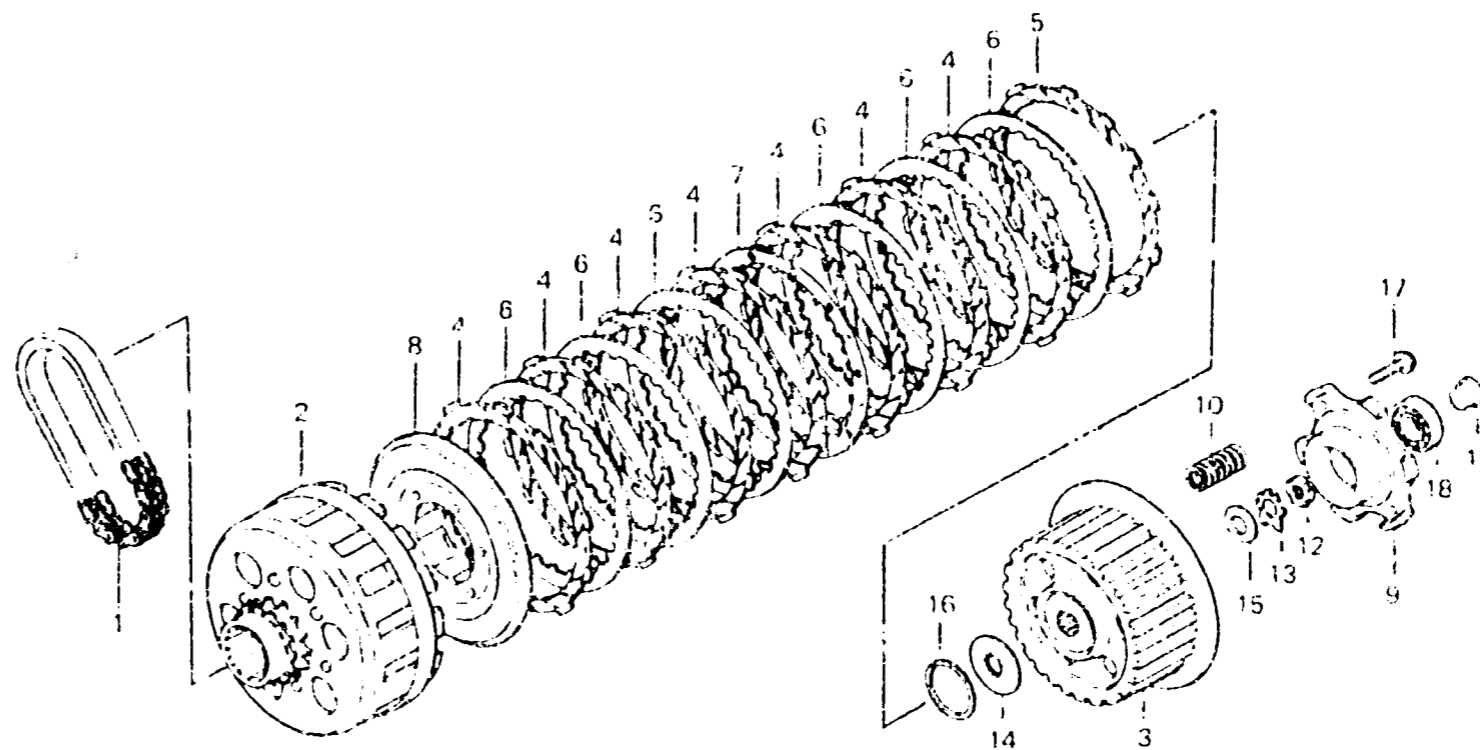

D 9

E-12

Clutch
 Embrayage
 Kupplung
 Embrague

6331-17

Item d'entretien	T.D.R.	N° de réf.	N° de pièce	Description	N° de requis GL1000 K3 Z	N° de série	Code de zone
		16	90602-371-000	CIRCLIP EXTERIEUR, 40MM	1 1		
		17	95700-06022-00	ECOLON DE BRIDE, 6X22	6 6		
		18	96100-62050	ROULEMENT A BILLES RADIAL,	1 1		
				6205			