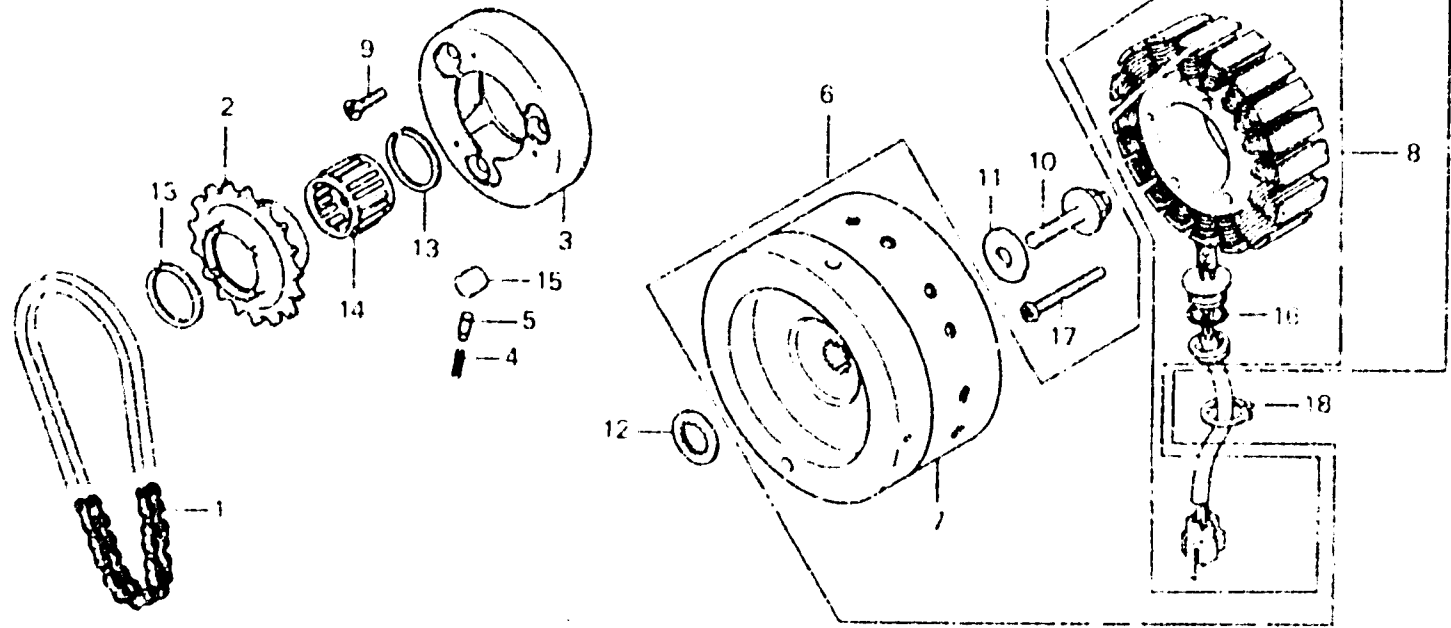

**D 14**

**E-16**

Generator

Générateur

Lichtmaschine

Generador

B431-15

Item d'entretien	T.D.R.	N° de réf.	N° de pièce	Description	N° de repous GL1000 K3 Z	N° de série	Code de zone
		16	91354-371-000	JOINT TORIQUE, 23MM	1 1		
		17	93500-06040	VIS A TETE CYLINDRIQUE, 6X40	3 3		
		18	94511-26000	CIRCLIP EXTERIEUR, 26	1 1		