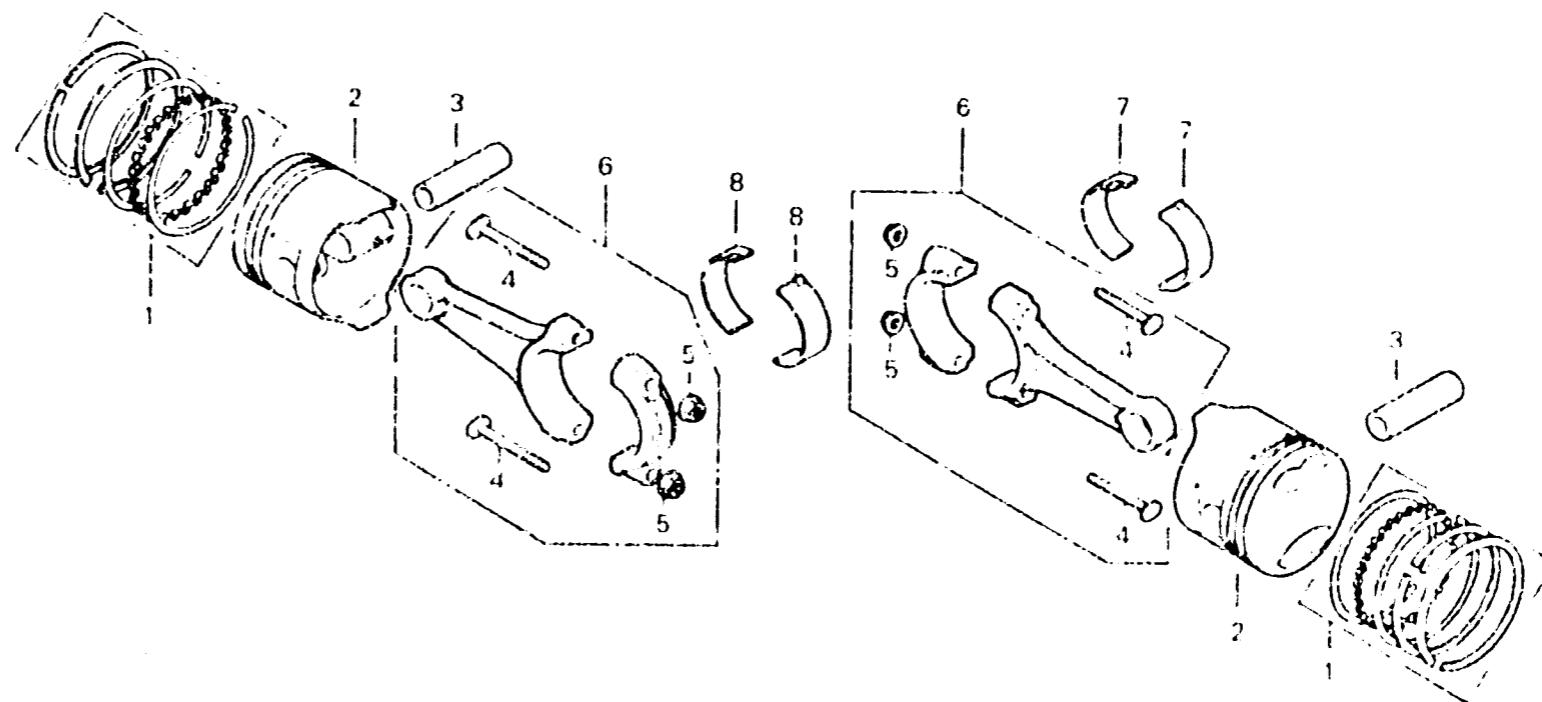

E 7

E-19

Piston

Piston

Kolben

Pistón

B41-16

Item d'entretien	T.D.R.	N° de réf.	N° de pièce	Description	N° de requis GL1000 K3 Z	N° de série	Code de zone
			13222-371-003	PALIER B DE BIELLE (1.3 NOIRE)	4 4		
			13223-371-003	PALIER C DE BIELLE (1.3 BRUN)	4 4		
			13224-371-003	PALIER D DE BIELLE (1.3 VERT)	4 4		
			13225-371-003	PALIER E DE BIELLE (1.3 JAUNE)	4 4		