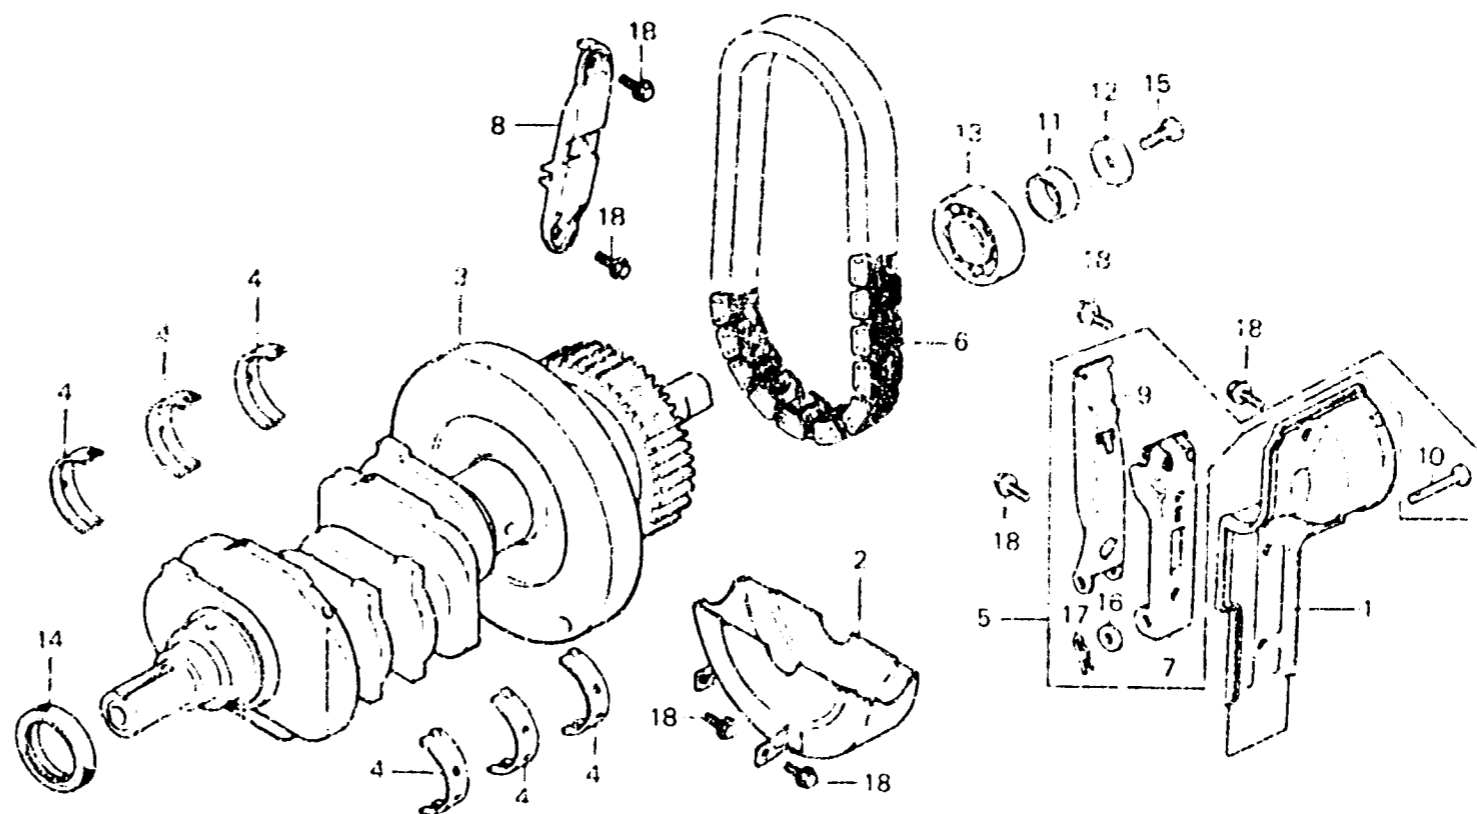

E 9

E-20

Crankshaft

Vilebrequin

Kurbelwelle

Cigüeñal

843-19

Item d'entretien	T.D.R.	N° de réf.	N° de pièce	Description	N° de requis GL1000 K3 Z	N° de série	Code de zone
		11	90402-431-000	COLLIER D'EXTREMITE AR.	1 1		
		12	90435-611-000	RONDELLE SPECIALE, 28X8.5X4.0	1 1		
		13	91002-371-004	ROULEMENT A BILLES, 6304C	1 1		
		14	91001-371-005	JOINT D'ETANCHEITE D'HUILE, (KOYO) 35X55X8	1 1		
		15	92000-08022-0A	BOULON HEX., 8X22	1 1		
		16	94101-08800	RONDELLE PLATE, 8MM	1 1		
		17	94251-08000	GOUPILLE DE BLOCAGE, 8MM	1 1		
		18	95700-06016-00	BOULON DE BRIDE, 6X16	8 8		