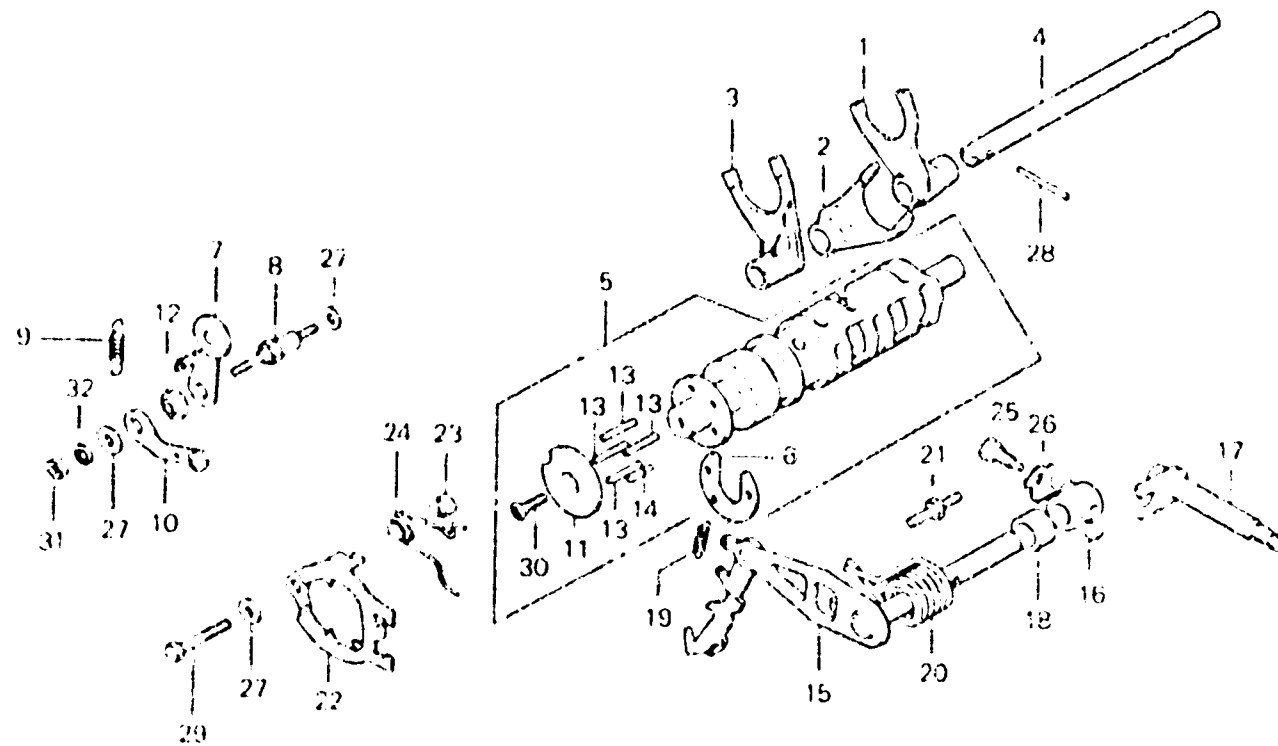

E 14

E-22

Shift drum • Shift fork

Tambour de changement de vitesse • Fourchette de changement

Schaltwalze • Schaltgabel

Tambor do cambio • Horquilla de cambio

R371-13

Item d'entretien	T.D.R.	N° de réf.	N° de pièce	Description	N° de requis GL1000 K3 Z	N° de série	Code de zone
		13	24501-371-000	ROULEAU, 4X29,8	4 4		
		14	24502-371-0	ROULEAU, 4X17,0	1 1		
		15	24610-371-	BRAS COMP. CHANGEMENT DE VITESSE	1 1		
		16	24615-371-000	BRAS B DE CHANGEMENT VITESSE	1 1		
		17	24620-371-000	AXE COMP. DE CHANGEMENT DE VITESSES	1 1		
		18	24624-371-000	COLLIER DE RESSORT DE CHANGEMENT	1 1		
		19	24641-371-000	RESSORT DE BRAS DE CHANGEMENT	1 1		
		20	24651-371-000	RESSORT DE RETOUR DE CHANGEMENT	1 1		
		21	24652-300-000	GOUPILLE DE RESSORT DE RETOUR CHANGEMENT	1 1		
		22	24661-371-000	BUTEE POSITIVE DE CHANGEMENT VITESSE	1 1		
		23	24663-300-000	COLLIER DE BRAS DE BUTEE	1 1		
		24	24666-300-000	RESSORT DE BUTEE POSITIVE	1 1		