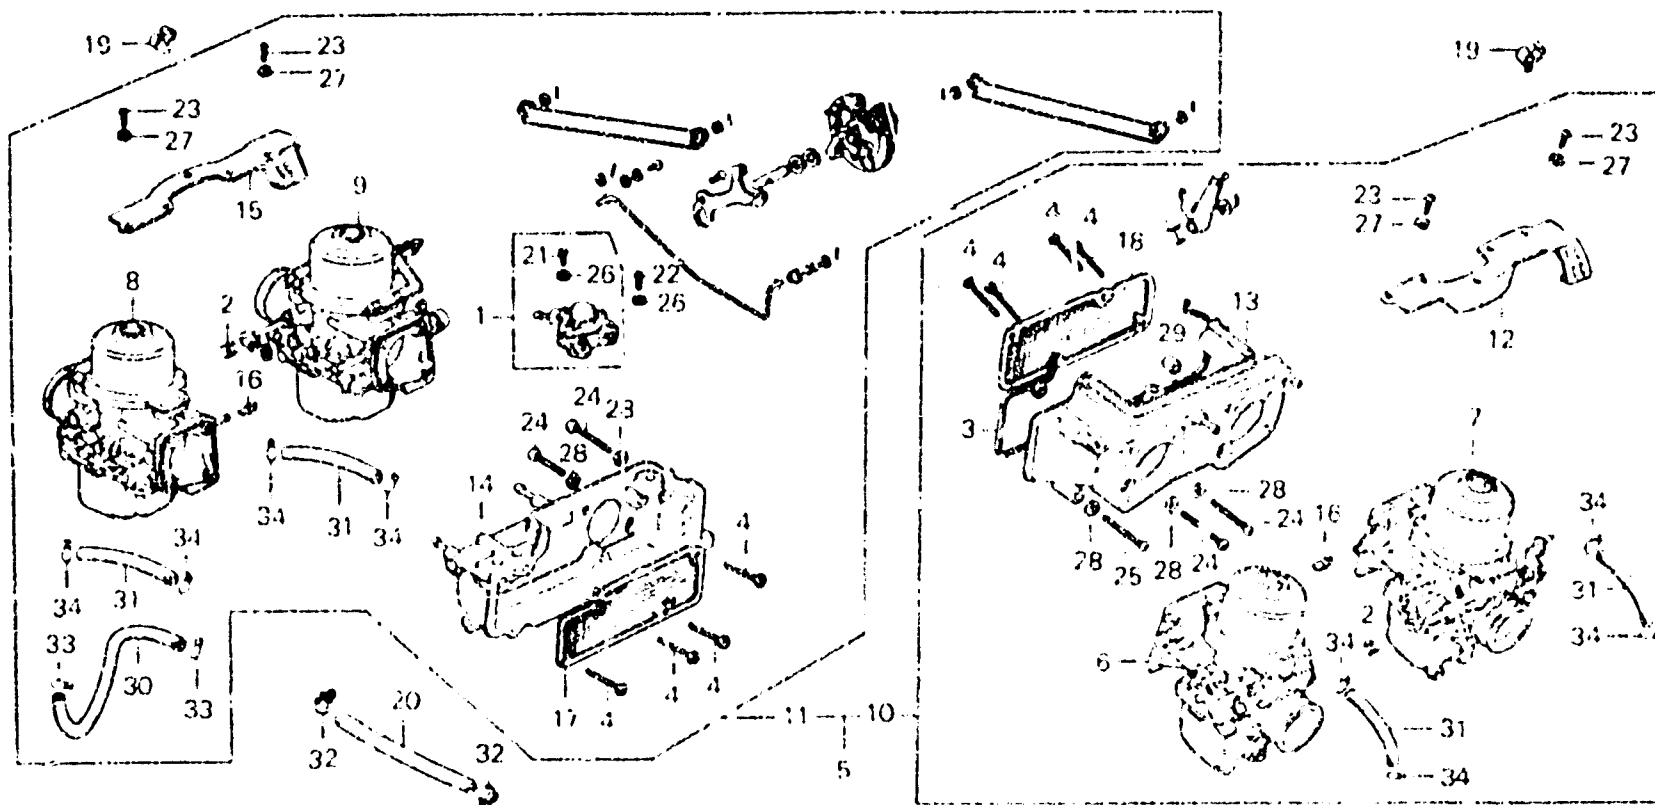

E 16

E-23

Carburetor
(Assy.)

Carburateur
(Ens.)

Vergaser
(Kompl.)

Carburador
(Ens.)

B431-21

Item d'entretien	T.D.R.	N° de réf.	N° de pièce	Description	N° de requis GL1000 F3 Z	N° de serie	Code de zone
JEU DE SOUPAPE DE COUPURE D'EAU	1.2	1	16048-371-004	JEU DE SOUPAPE DE COUPURE D'EAU	1 1		
JOINT DE CHAMBRE D'AIR	2.0	2	16051-371-771	RESSORT DE BOBINE	2 2		
ENS. CARBURATEUR	1.7	3	16075-371-004	JOINT DE CHAMBRE D'AIR	1 1		
ENS. CARBURATEUR 1 G.	2.3	4	16080-371-004	BOULON SPECIAL, 6MM	8 8		
ENS. CARBURATEUR 2 G.		5	16100-431-004	ENS. CARBURATEUR 16100-431-014	1 1	4018999	CM
ENS. CARBURATEUR 1 D.					1 1	4060928	DK, DM, ED, F, U
ENS. CARBURATEUR 2 D.					1 1		G
ENS. CARBURATEUR G.	2.2		16100-431-014	ENS. CARBURATEUR	1 1	4160929	DK, DM, ED, F, U
ENS. CARBURATEUR I.					1 1		G
PLAQUE D'APPUI	0.1				1 1		DK, E, ED, F, SA
CHAMBRE A D'AIR	2.5		16100-431-671	ENS. CARBURATEUR	1 1	4050002	CM
CHAMBRE B D'AIR			16100-431-672	ENS. CARBURATEUR	1 1		CM
		6	16101-431-004	ENS. CARBURATEUR 1 G. 16101-431-014	1 1	769	[A]
			16101-431-014	ENS. CARBURATEUR 1 G.	1 1	769	[B]
			16101-431-671	ENS. CARBURATEUR 1 G. 16101-431-672	1 1	771	[A]
			16101-431-672	ENS. CARBURATEUR 1 G.	1 1		CM