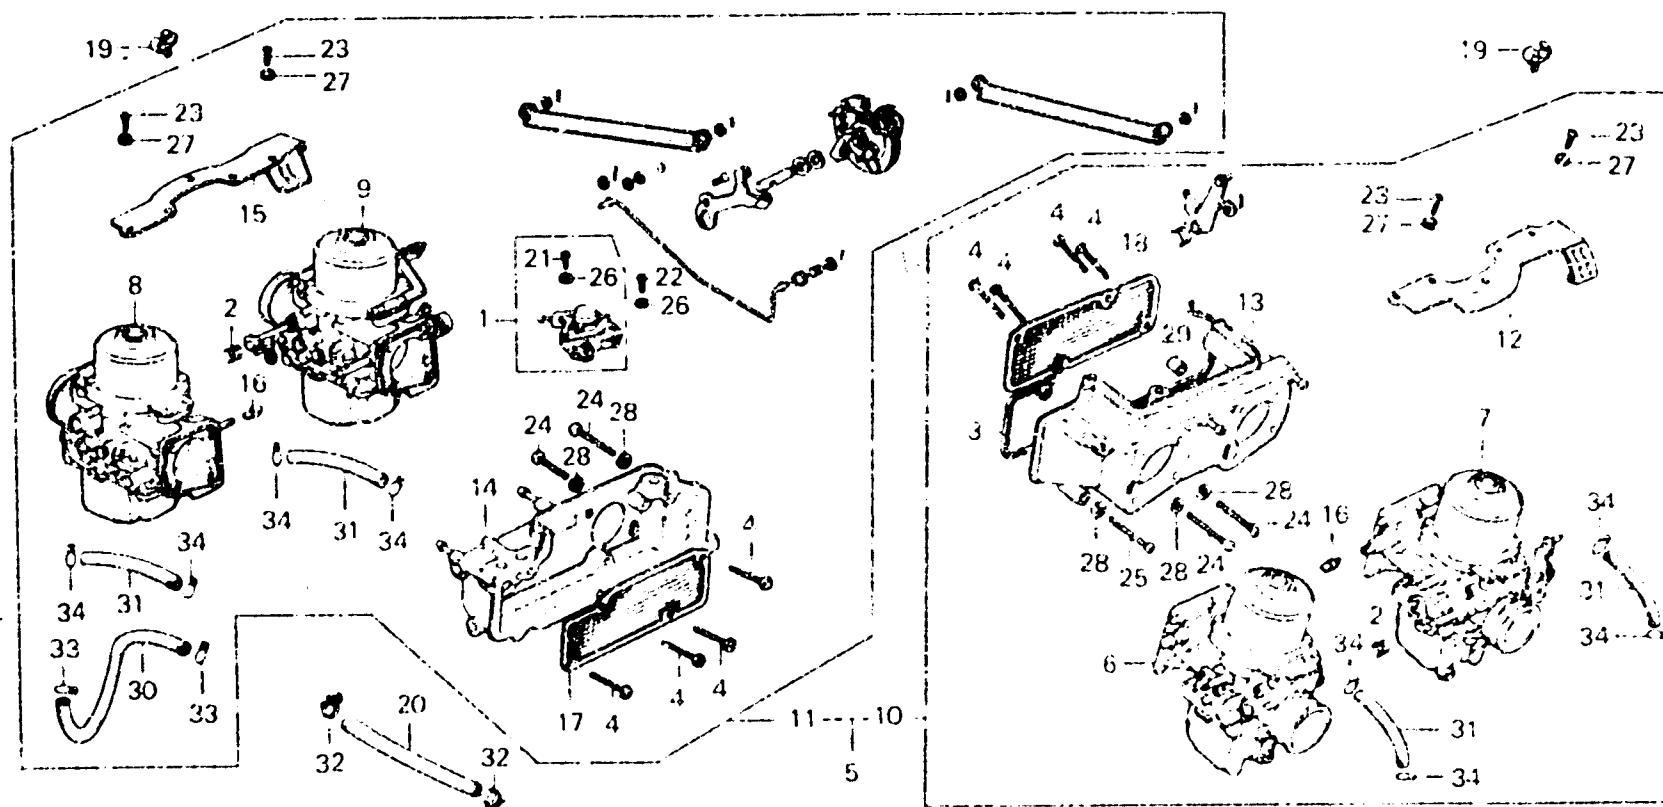

F 3

E-23

Carburetor
(Assy.)

Carburateur
(Ens.)

Vergaser
(Kompl.)

Carburador
(Ens.)

E-23-21

Item d'entretien	T.D.R.	N° de réf.	N° de pièce	Description	N° de requis GL'000 KZ Z	N° de série	Code de zone
		18	16197-371-004	CORPS COMP. A DE TRAPPE DE CADRE	1 1		
		19	32981-371-000	ANNEAU DE CABLE D'HAUTE TENSION	2 2		
		20	91320-371-000	FLEXIBLE D'ESSENCE, 5.5X160	1 1		
		21	93500-04010-0A	VIS A TETE CYLINDRIQUE, 4X10	2 2		
		22	93500-04018-0A	VIS A TETE CYLINDRIQUE, 4X15	2 2		
		23	93500-05012-0A	VIS A TETE CYLINDRIQUE, 5X12	8 8		
		24	93500-06035	VIS A TETE CYLINDRIQUE, 6X35	4 4		
		25	93500-06045	VIS A TETE CYLINDRIQUE, 6X45	1 1		
		26	94111-04000	RONDELLE ELASTIQUE, 4MM	4 4		
		27	94111-05000	RONDELLE ELASTIQUE, 5MM	8 8		
		28	94111-06000	RONDELLE ELASTIQUE, 6MM	5 5		
		29	94301-08140	GOUJON D'ASSEMBLAGE A, 8X14	2 2		
		30	95001-35210-40	TUYAU D'ESSENCE, 3.5X210	1 1		
		31	95001-55100-40	TUYAU D'ESSENCE, 5.3X100	4 4		
		32	95002-01120	PINCE A12 POUR TUBE	2 2		
		33	95002-02070	PINCE B7 POUR TUBE	2 2		