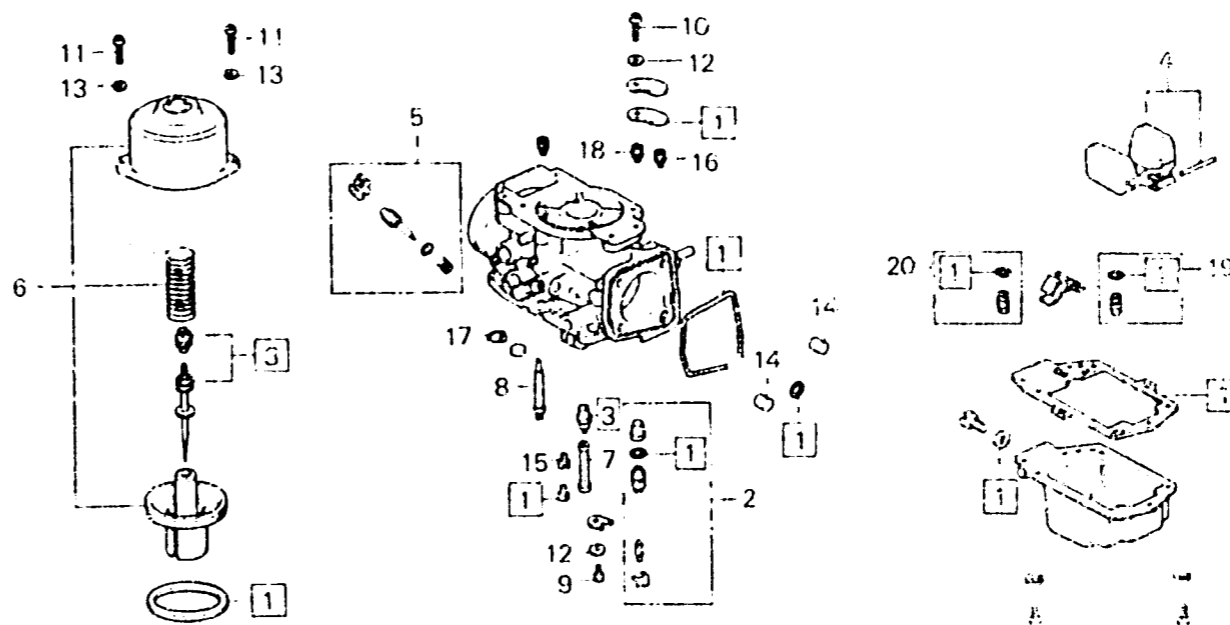

E-23-1

Carburetor
(Component parts I)

Carburateur
(Pièces composants I)

Vergaser
(Einzelteile I)

Carburador
(Piezas componentes I)

B1 1-22

Item d'entretien	T.D.R.	N° de réf.	N° de pièce	Description	N° de requis GL1000 K3 Z	N° de série	Code de zone
		16	99164-601-0600	GICLEUR SECONDAIRE D'AIR, #60	4 4		
		17	99164-601-1200	GICLEUR PREMIER D'AIR, #120	4 4		769 [A] CM
			99164-601-1300	GICLEUR DE RALENTI D'AIR, #130	4 4	771 [A]	DK, DM, E, ED, F, G, SA, U
			99164-601-1400	GICLEUR DE RALENTI D'AIR, #140	4 4	771 [A]	CM
			99164-601-1200	GICLEUR PREMIER D'AIR, #120	4 4		769 [A] CM
		19	99201-601-0600	JEU DE GICLEUR PRINCIPAL PRIMAIRE, #60	4 4		DK, DM, E, ED, F, G, SA, U
		20	99202-601-1200	JEU DE GICLEUR PRINCIPAL SECONDAIRE, #120	4 4		