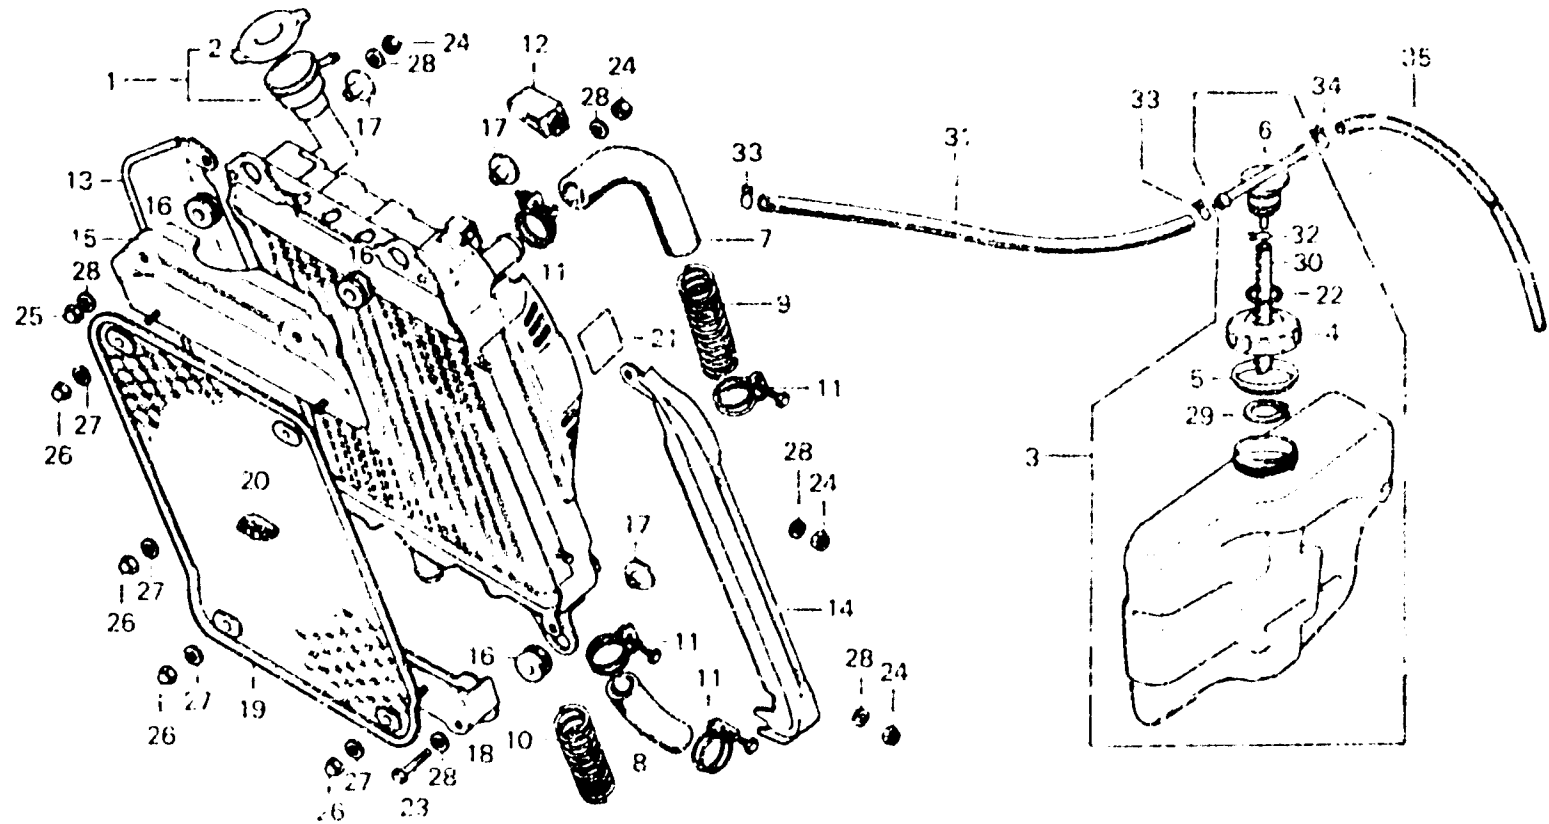

**G 3**

**F-1**

Radiator • Reserve tank

Radiateur • Réservoir

Kühler • Reservetank

Radiador • Depósito de reserva

6331-24

Item d'entretien	T.D.R.	N° de réf.	N° de pièce	Description	N° de requis GL1000 K3 Z	N° de série	Code de zone
			85103-431-670ZC	COUVERCLE COMP. RADIATEUR D. *NH-1*	1		
			85103-431-780ZA	COUVERCLE COMP. RADIATEUR D. *R-7C-C*	1		
			85103-431-780ZB	COUVERCLE COMP. RADIATEUR D. *PB-102C-S*	1		
			85103-431-780ZC	COUVERCLE COMP. RADIATEUR D. *NH-1*	1		
		14	85123-431-670ZA	COUVERCLE COMP. RADIATEUR G. *R-7C-C*	1		
			85123-431-670ZB	COUVERCLE COMP. RADIATEUR G. *PB-102C-S*	1		
			85123-431-670ZC	COUVERCLE COMP. RADIATEUR G. *NH-1*	1		
			85123-431-780ZA	COUVERCLE COMP. RADIATEUR G. *R-7C-C*	1		
			85123-431-780ZB	COUVERCLE COMP. RADIATEUR G. *PB-102C-S*	1		
			85123-431-780ZC	COUVERCLE COMP. RADIATEUR G. *NH-1*	1		

1963.10.20

G3