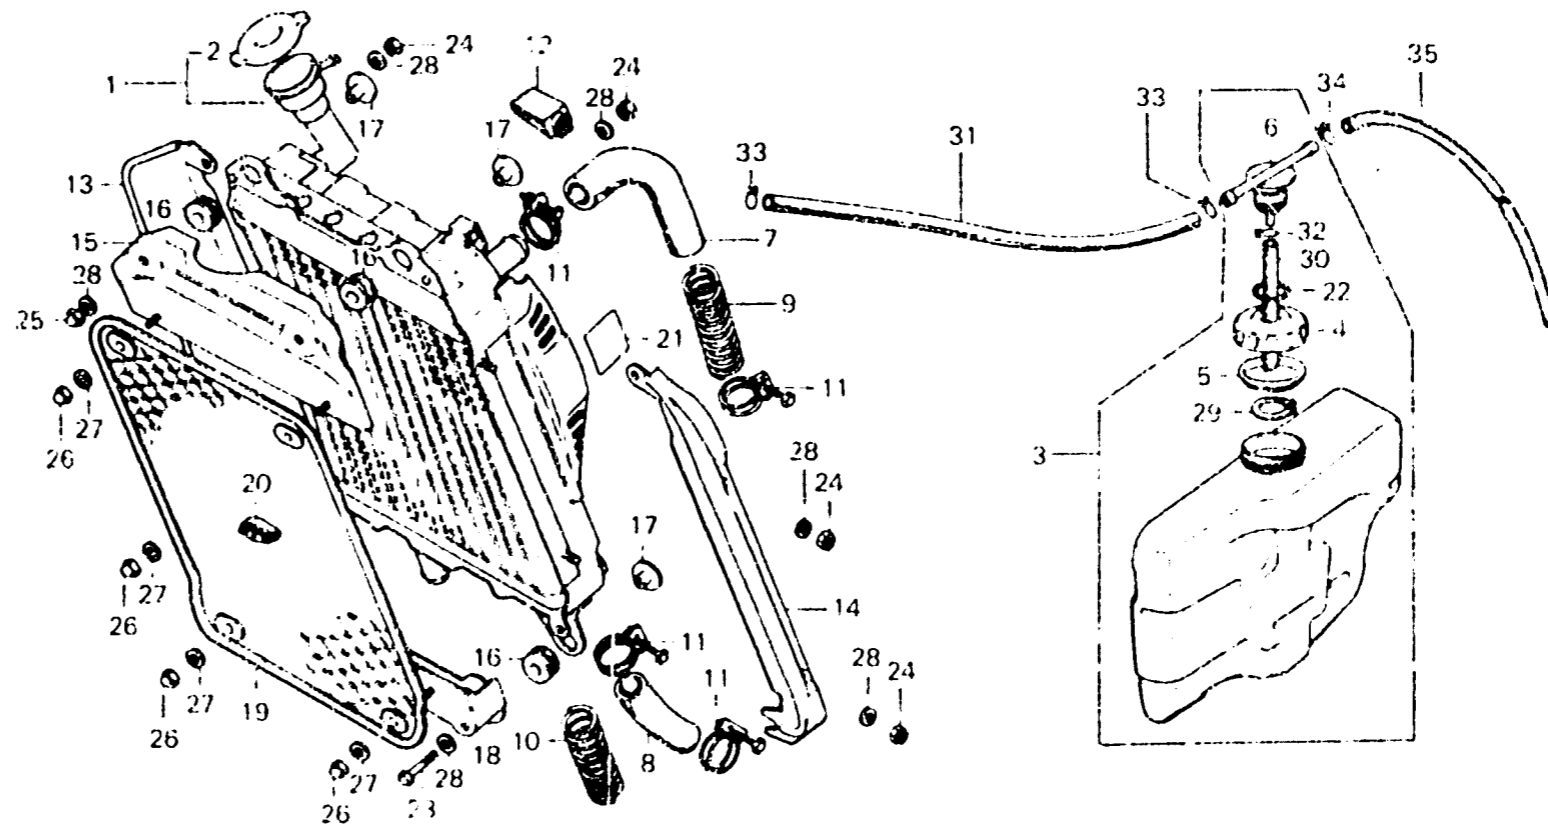

G 4

F-1

Radiator • Reserve tank

Radiateur • Réservoir

Kühler • Reservetank

Radiador • Depósito de reserva

611-24

Item d'entretien	T.D.R.	N° de réf.	N° de pièce	Description	N° de requis GL1000 K3 Z	N° de série	Code de zone
		15	85200-371-000	COUVERCLE SUPERIEUR DE RADIATEUR	1 1		
		16	85201-371-000	CACOUTCHOUC DE MONTAGE RADIATEUR	4 4		
		17	85202-371-000	COLLIER DE FIXATION DE RADIATEUR	4 4		
		16	85300-371-000	COUVERCLE INFERIEUR DE RADIATEUR	1 1		
		19	85400-371-000	CALANDRE DE RADIATEUR	1 1		
		20	85401-371-000	ANNEAU DE CALANDRE DE RADIATEUR	1 1		
		21	87509-371-670	ETIQUETTE DE VANTILATEUR	1 1		CM, DK, DM, E, ED, G, SA, U
			87509-431-620	ETIQUETTE DE VANTILATEUR (FRENCH)	1 1	4060877	F F CM, F
		22	91302-028-000	JOINT TORIQUE, 15X2.5	1 1		
		23	92000-06025-07	BOULON HEX., 6X25	2 2		
		24	94002-06070	ECROU HEX., 6MM	8 8		
		25	94021-06070	ECROU DE CHAPEAU, 6MM	2 2		