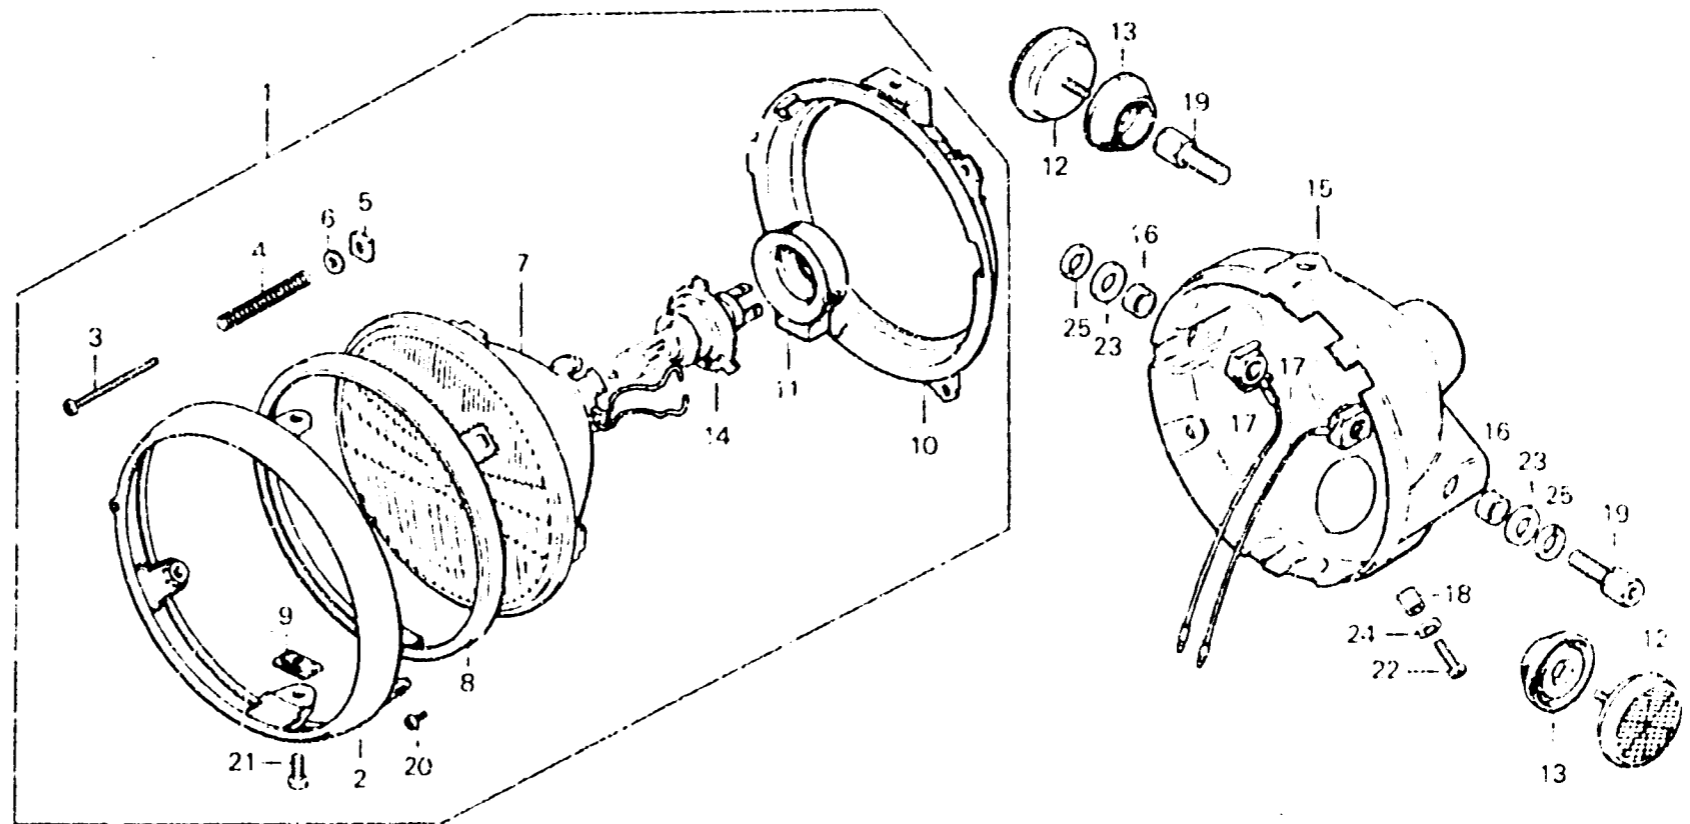

G 9

F-3

Headlight
(CM)

Phare
(CM)

Scheinwerfer
(CM)

Faro delantero
(CM)

611-26

Item d'entretien	T.D.R.	N° de réf.	N° de pièce	Description	N° de requis G1.1000 K3 Z	N° de série	Code de zone
		14	34901-371-601	AMPOULE H4(12342/99) FAB. DE PHILIPS (LOCAL PROCUREMENT)	1 1		CM
		15	61301-375-003B	BOITIER DE PHARE (STANLEY)	1 1		CM
		16	61302-300-000	COLLIER DE BOITIER DE PHARE	2 2		CM
		17	61303-336-000	RONDELLE DE BOITIER DE PHARE	2		CM
			61303-422-000	ECROU DE BOITIER DE PHARE	2		CM
		18	61304-292-000	COLLIER DE FIXATION DE PHARE	3 3		CM
		19	90120-377-000	BOULON D'APPUI DE PHARE	2 2		CM
		20	93500-03008-1A	VIS A TÊTE CYLINDRIQUE, 3X1	2 2		CM
		21	93500-05008-0H	VIS A TÊTE CYLINDRIQUE, 5X8	2 2		CM
		22	93500-05020-0B	VIS A TÊTE CYLINDRIQUE, 5X20	3 3		CM
		23	94101-10200	RONDELLE PLATE, 10MM	2 2		CM
		24	94111-05000	RONDELLE ELASTIQUE, 5MM	3 3		CM
		25	94111-10000	RONDELLE ELASTIQUE, 10MM	2 2		CM