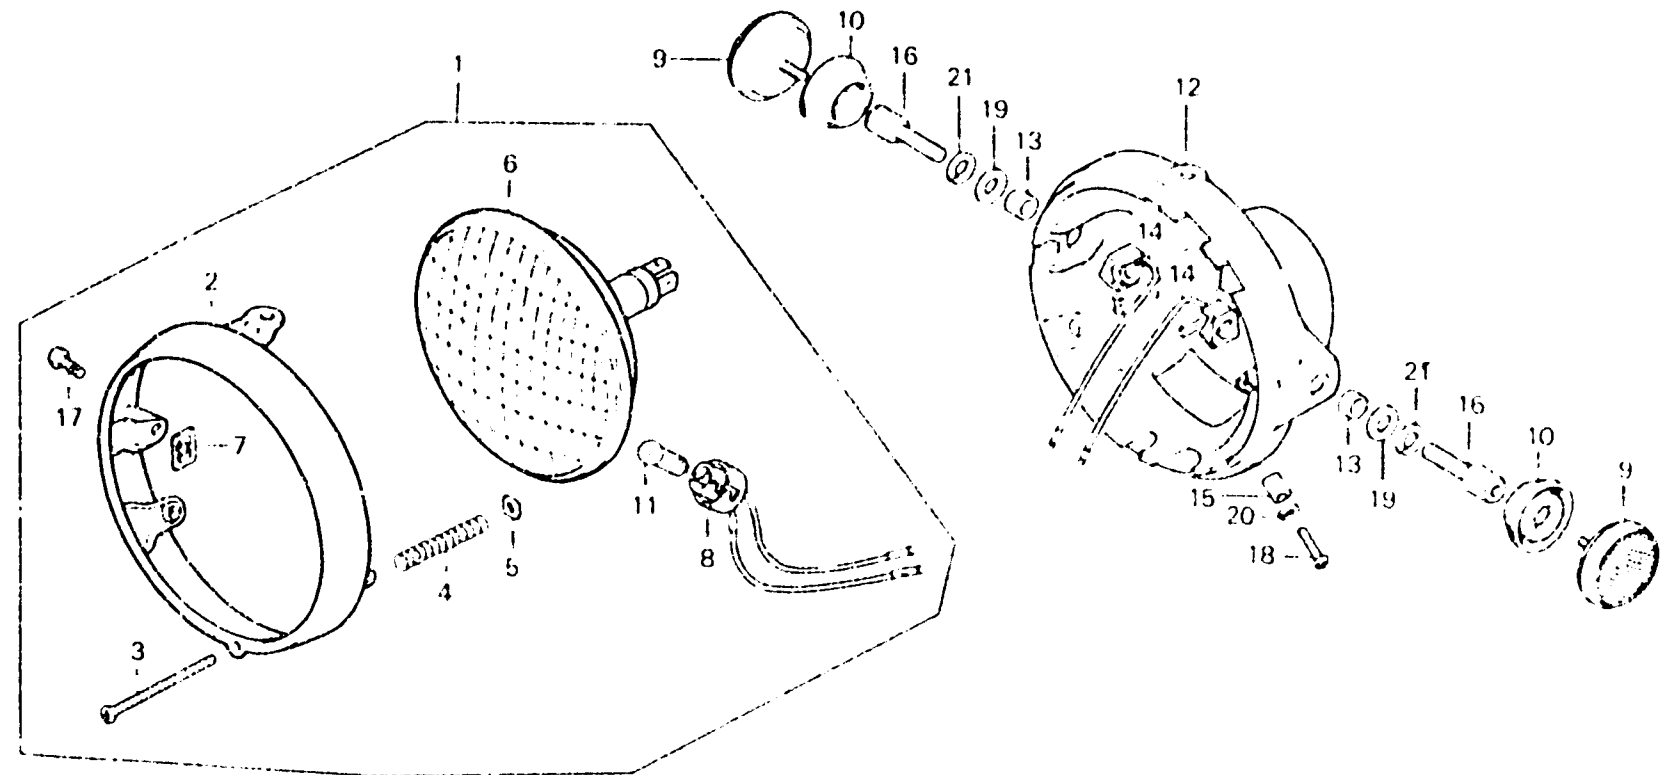

G 10

F-3-1

Headlight
(DK,DM,SA,U)

Phare
(DK,DM,SA,U)

Scheinwerfer
(DK,DM,SA,U)

Faro delantero
(DK,DM,SA,U)

83 1-10

Item d'entretien	T.D.R.	N° de réf.	N° de pièce	Description	N° de requis GL1000 K3 Z	N° de série	Code de zone
ENS. PHARE	0.1	1	33100-431-680	ENS. PHARE	1 1		DK,DM,SA,U
DOUILLE COMP. FEU DE GABARIT		2	33101-300-043	REBORD DE PHARE	1 1		DK,DM,SA,U
UNITE DE PHARE	0.2	3	33103-346-670	VIS DE REGLAGE D'INTENSITE	1 1		DK,DM,SA,U
PIECES RELATIVES Y COMPRISES				PHARE			
BOITIER DE PHARE (STANLEY)	0.3	4	33107-300-003	RESSORT DE REGLAGE D'INTENSITE	1 1		DK,DM,SA,U
				PHARE			
		5	33117-001-023	ECROU DE REGLAGE D'INTENSITE	1 1		DK,DM,SA,U
				PHARE			
		6	33120-375-003	UNITE DE PHARE	1 1		DK,DM,SA,U
		7	33128-292-670	ECROU DE SUPPORT D'UNITE	2 2		DK,DM,SA,U
		8	33170-323-003	DOUILLE COMP. FEU DE GABARIT	1 1		DK,DM,SA,U
		9	33741-340-670	CATAPHOTE AV.	2		DK,DM,U
			33741-413-003	CATAPHOTE AV. (STANLEY)	2		DK,SA
		10	33743-375-000	SUPPORT DE REFLECTEUR AV.	2		DK,DM,U
			33743-425-600	SUPPORT DE REFLECTEUR AV.	2		DK,SA
		11	34903-071-003	AMPOULE DE FEU DE GABARIT (12V 3.4W) (STANLEY)	1 1		DK,DM,SA,U