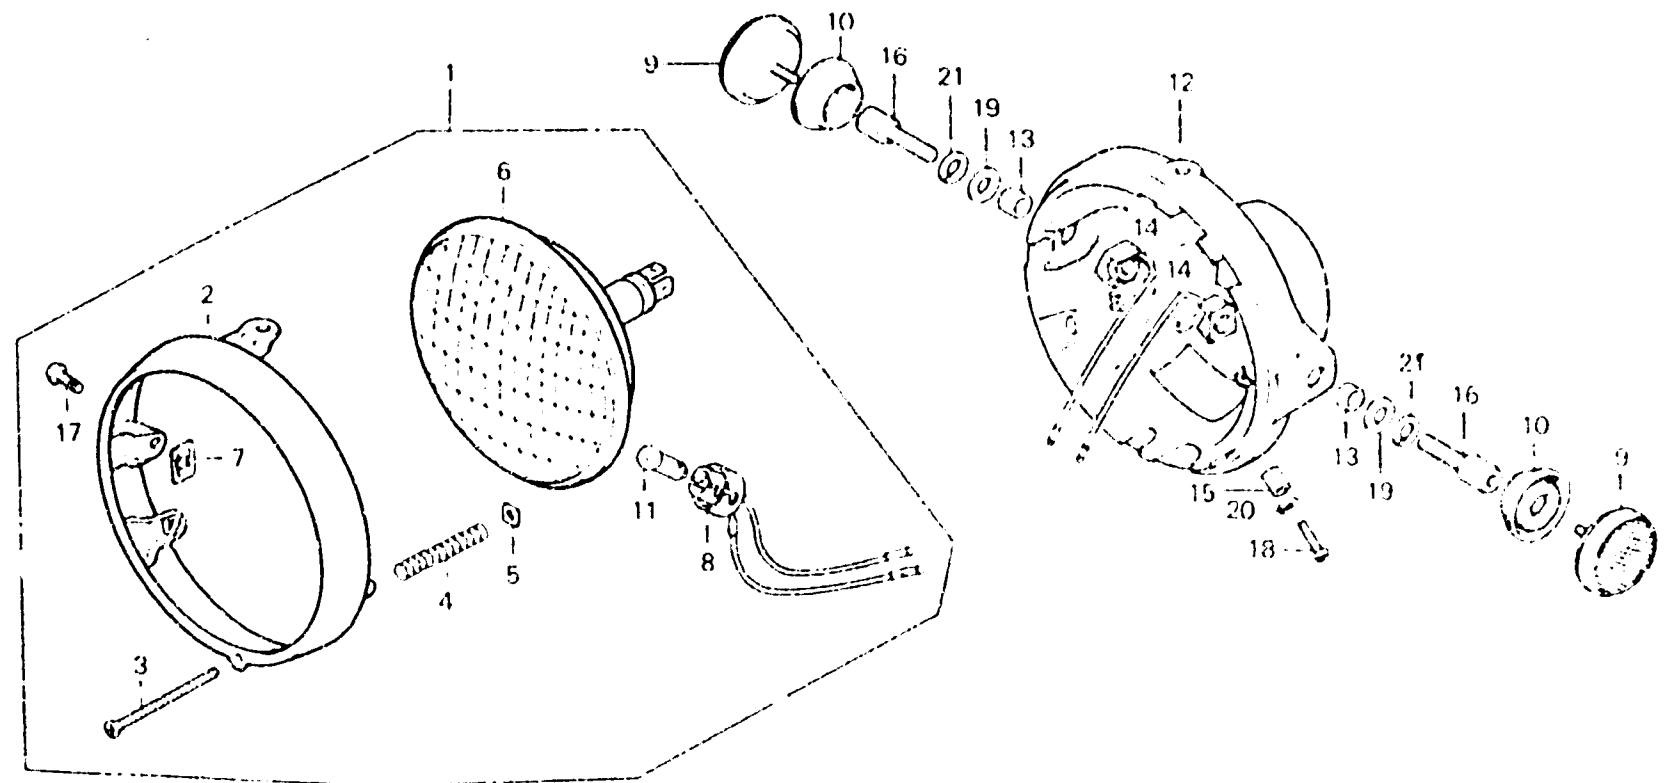

G 11

F-3-1

Headlight
(DK,DM,SA,U)

Phare
(DK,DM,SA,U)

Scheinwerfer
(DK,DM,SA,U)

Faro delantero
(DK,DM,SA,U)

B1.1-60

Item d'entretien	T.D.R.	N° de réf.	N° de pièce	Description	N° de requis GL1000 K3 Z	N° de série	Code de zone
		12	61301-375-003P	BOITIER DE PHARE (STANLEY)	1 1		DK,DM,SA,U
		13	61302-300-000	COLLIER DE BOITIER DE PHARE	2 2		DK,DM,SA,U
		14	61303-336-000	RONDELLE DE BOITIER DE PHARE	2 2		DK,DM,SA,U
		15	61304-292-000	COLLIER DE FIXATION DE PHARE	3 3		DK,DM,SA,U
		16	90120-377-000	BOULON D'APPUI DE PHARE	2 2		DK,DM,SA,U
		17	93500-05008-0H	VIS A TETE CYLINDRIQUE, 5X8	2 2		DK,DM,SA,U
		18	93500-05020-0B	VIS A TETE CYLINDRIQUE, 5X20	3 3		DK,DM,SA,U
		19	94101-10200	RONDELLE PLATE, 10MM	2 2		DK,DM,SA,U
		20	94111-05000	RONDELLE ELASTIQUE, 5MM	3 3		DK,DM,SA,U
		21	94111-10000	RONDELLE ELASTIQUE, 10MM	2 2		DK,DM,SA,U