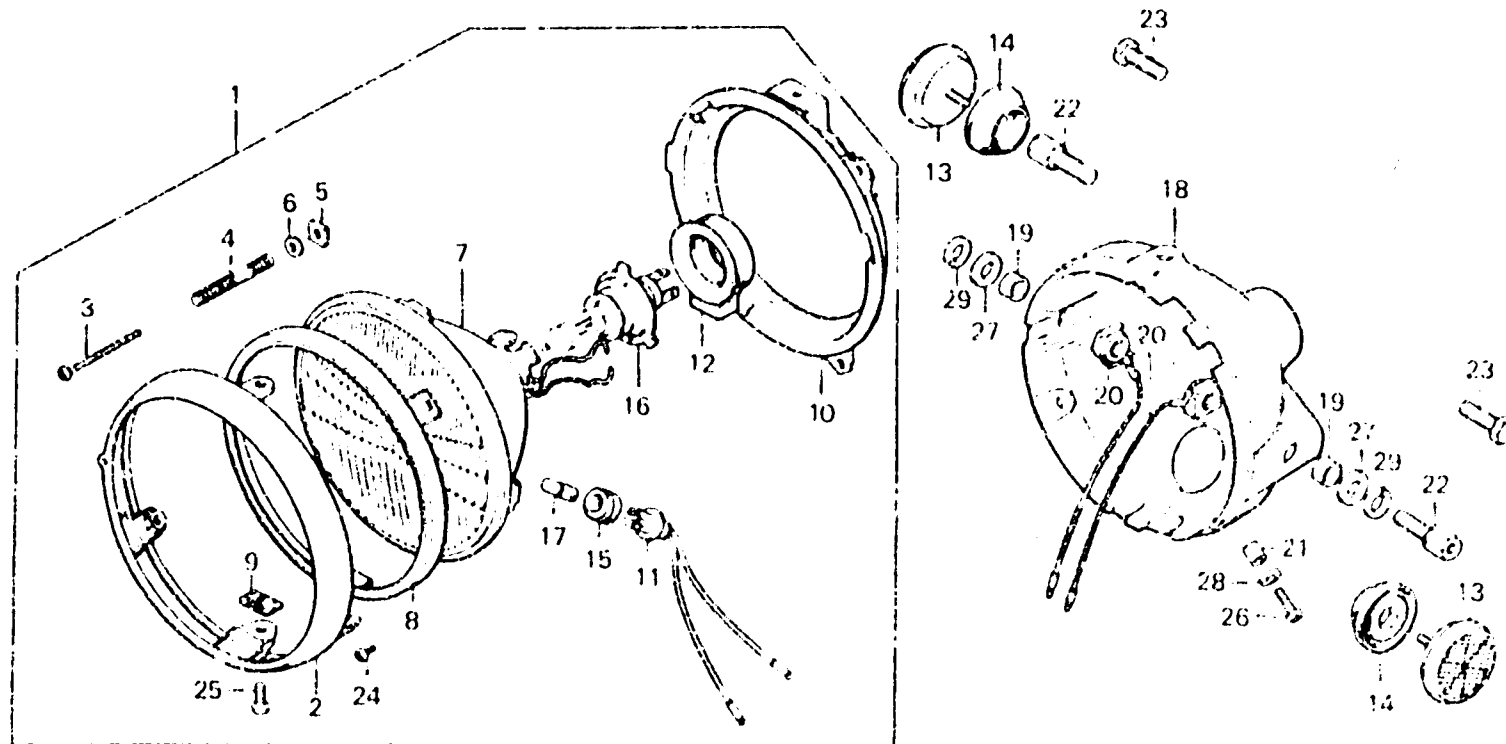

**G 12**

**F-3-2**

**Headlight**  
(E,ED,F,G)

**Phare**  
(E,ED,F,G)

**Scheinwerfer**  
(E,ED,F,G)

**Faro delantero**  
(E,ED,F,G)

81-1-01

Item d'entretien	T.D.R.	N° de réf.	N° de pièce	Description	N° de requis GL1000 K3 Z	N° de série	Code de zone
ENS. PHARE	0.1	1	33100-431-611	ENS. PHARE	1 1		ED,G
DOUILLE COMP. FEU DE GABARIT			33100-431-621	ENS. PHARE	1 1		F
AMPOULE H4(12342/99) FAB. DE PHILIPS			33100-431-601	ENS. PHARE			E
UNITE DE PHARE	0.2	2	33101-405-671	REBORD DE PHARE	1 1		E,ED,F,G
PIECES RELATIVES Y COMPRISES BOITIER DE PHARE (STANLEY)	0.3	3	33103-346-670	VIS DE REGLAGE D'INTENSITE PHARE	1 1		E,ED,F,G
		4	33107-300-003	RESSORT DE REGLAGE D'INTENSITE PHARE	1 1		E,ED,F,G
		5	33117-001-023	ECROU DE REGLAGE D'INTENSITE PHARE	1 1		E,ED,F,G
		6	33119-371-001	RONDELLE DE REGLAGE D'INTENSITE PHARE	1 1		E,ED,F,G
		7	33120-371-611	UNITE DE PHARE	1 1		ED,F,G
			33120-371-601	UNITE DE PHARE			E
		8	33121-405-671	ANNEAU DE RETENUE	1 1		E,ED,F,G
		9	33128-292-670	ECROU DE SUPPORT D'UNITE	2 2		E,ED,F,G
		10	33153-375-671	BAGUE DE MONTAGE	1 1		E,ED,F,G
		11	33170-390-611	DOUILLE COMP. FEU DE GABARIT	1 1		E,ED,F,G