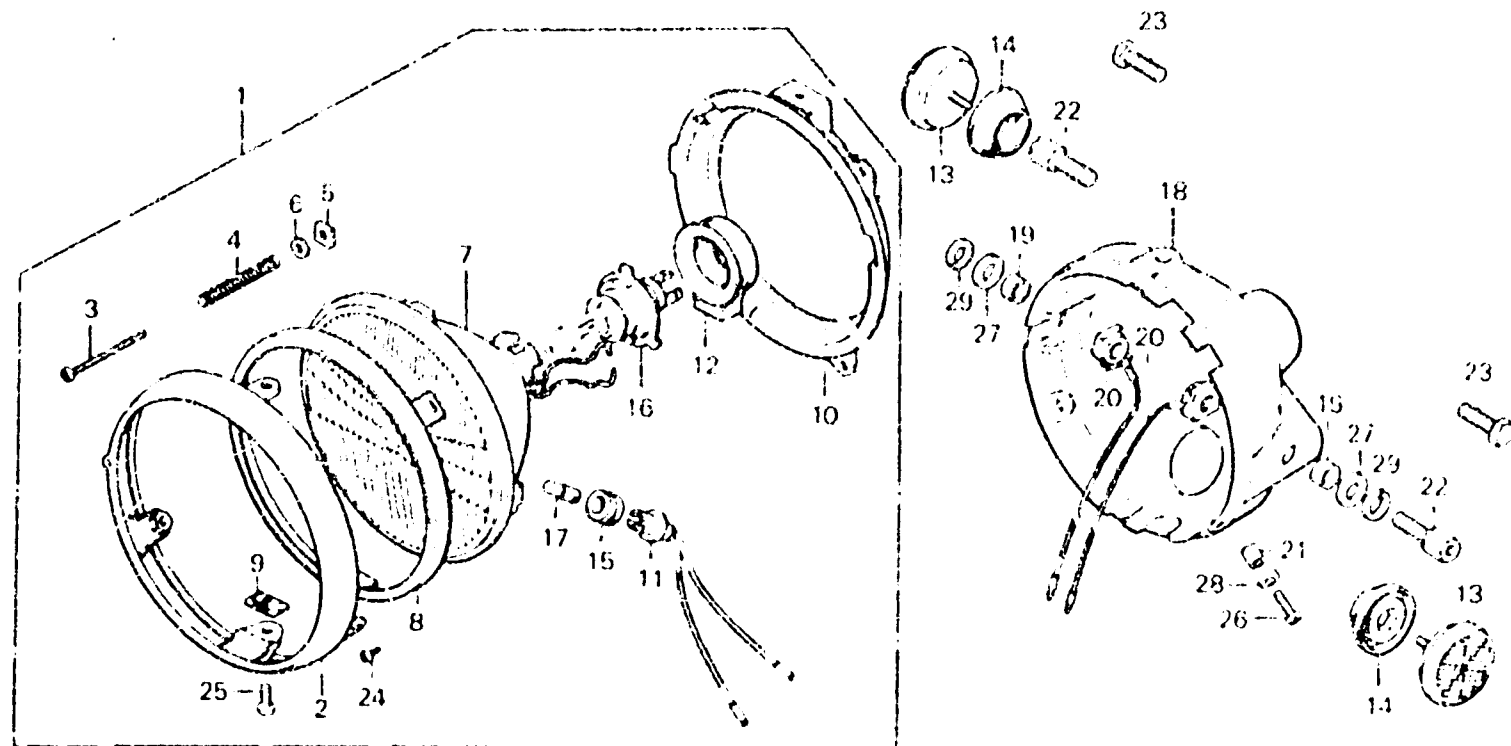

G 13

F-3-2

Headlight
(E,ED,F,G)

Phare
(E,ED,F,G)

Scheinwerfer
(E,ED,F,G)

Faro delantero
(E,ED,F,G)

B.131-1

Item d'entretien	T.D.R.	N° de réf.	N° de pièce	Description	N° de série GL1000 K3 Z	N° de série	Code de zone
		12	33180-371-601	COUVERCLE D'AMPOULE	1 1		E,ED,F,G
		13	33741-340-670	CATAPHOTE AV.	2		ED,G
			33741-413-003	CATAPHOTE AV. (STANLEY)	2		E,ED,G
		14	33743-375-000	SUPPORT DE REFLECTEUR AV.	2		ED,G
			33743-425-600	SUPPORT DE REFLECTEUR AV.	2		E,ED,G
		10	33905-371-601	CAGOUTCHOU DE JOINT	1 1		E,ED,F,G
		16	34901-371-601	AMPOULE H4(12342/99) FAB. DE PHILIPS (LOCAL PROCUREMENT)	1 1		E,ED,G
			34901-371-621	AMPOULE H4(12342/99) FAB. DE PHILIPS (LOCAL PROCUREMENT)	1 1		F
		17	34903-388-611	AMPOLE DE FEU POSITION (12V 4W) (LOCL PROCUREMENT PAR	1 1		E,ED,F,G
		18	61301-375-0038	BOITIER DE PHARE (STANLEY)	1 1		E,ED,F,G
		19	61302-300-000	COLLIER DE BOITIER DE PHARE	2 2		E,ED,F,G
		20	61303-336-000	RONDELLE DE BOITIER DE PHARE	2 2		E,ED,F,G
		21	61304-292-000	COLLIER DE FIXATION DE PHARE	3 3		E,ED,F,G
		22	90120-377-000	BOULON D'APPUI DE PHARE	2 2		E,ED,G