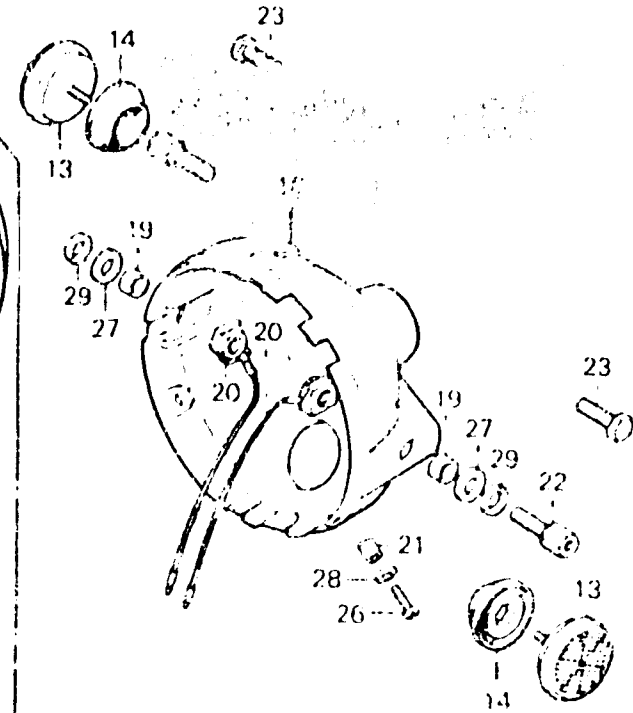

**G 14**

**F-3-2**

Headlight  
(E,ED,F,G)

Phare  
(E,ED,F,G)

Scheinwerfer  
(E,ED,F,G)

Faro delantero  
(E,ED,F,G)

B431-61

Item d'entretien	T.D.R.	N° de réf.	N° de pièce	Description	N° de requis GL1000 K3 Z	N° de série	Code de zone
		23	92000-10025-08	BOULON HEX., 10X25	2 2		F
		24	93500-03006-1A	VIS A TETE CYLINDRIQUE, 3X8	2 2		E,ED,F,G
		25	93500-05008-0H	VIS A TETE CYLINDRIQUE, 5X8	2 2		E,ED,F,G
		26	93500-05020-08	VIS A TETE CYLINDRIQUE, 5X20	3 3		E,ED,F,G
		27	94101-10200	RONDELLE PLATE, 10MM	2 2		E,ED,F,G
		28	94111-05000	RONDELLE ELASTIQUE, 5MM	3 3		E,ED,F,G
		29	94111-10000	RONDELLE ELASTIQUE, 10MM	2 2		E,ED,F,G