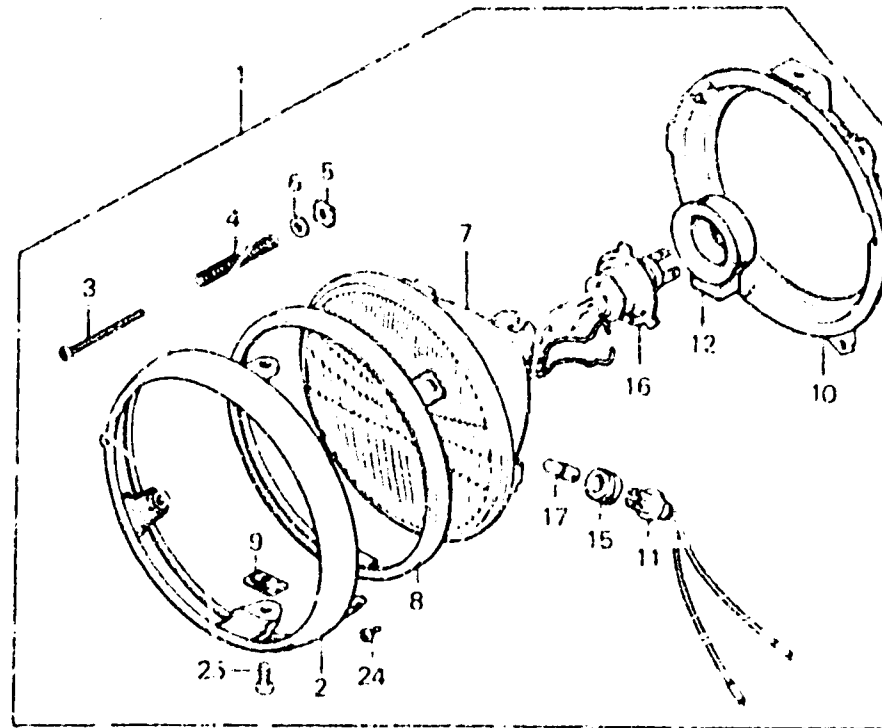

**G 14**

**F-3-2**

Headlight  
(E,ED,F,G)

Phare  
(E,ED,F,G)

Scheinwerfer  
(E,ED,F,G)

Faro delantero  
(E,ED,F,G)

B431-61

Item d'entretien	T.D.R.	N° de réf.	N° de pièce	Description	N° de requis GL1000 K3 Z	N° de série	Code de zone
		23	92000-10025-08	BOULON HEX., 10X25	2 2		F
		24	93500-03006-1A	VIS A TETE CYLINDRIQUE, 3X8	2 2		E,ED,F,G
		25	93500-05008-0H	VIS A TETE CYLINDRIQUE, 5X8	2 2		E,ED,F,G
		26	93500-05020-08	VIS A TETE CYLINDRIQUE, 5X20	3 3		E,ED,F,G
		27	94101-10200	RONDELLE PLATE, 10MM	2 2		E,ED,F,G
		28	94111-05000	RONDELLE ELASTIQUE, 5MM	3 3		E,ED,F,G
		29	94111-10000	RONDELLE ELASTIQUE, 10MM	2 2		E,ED,F,G