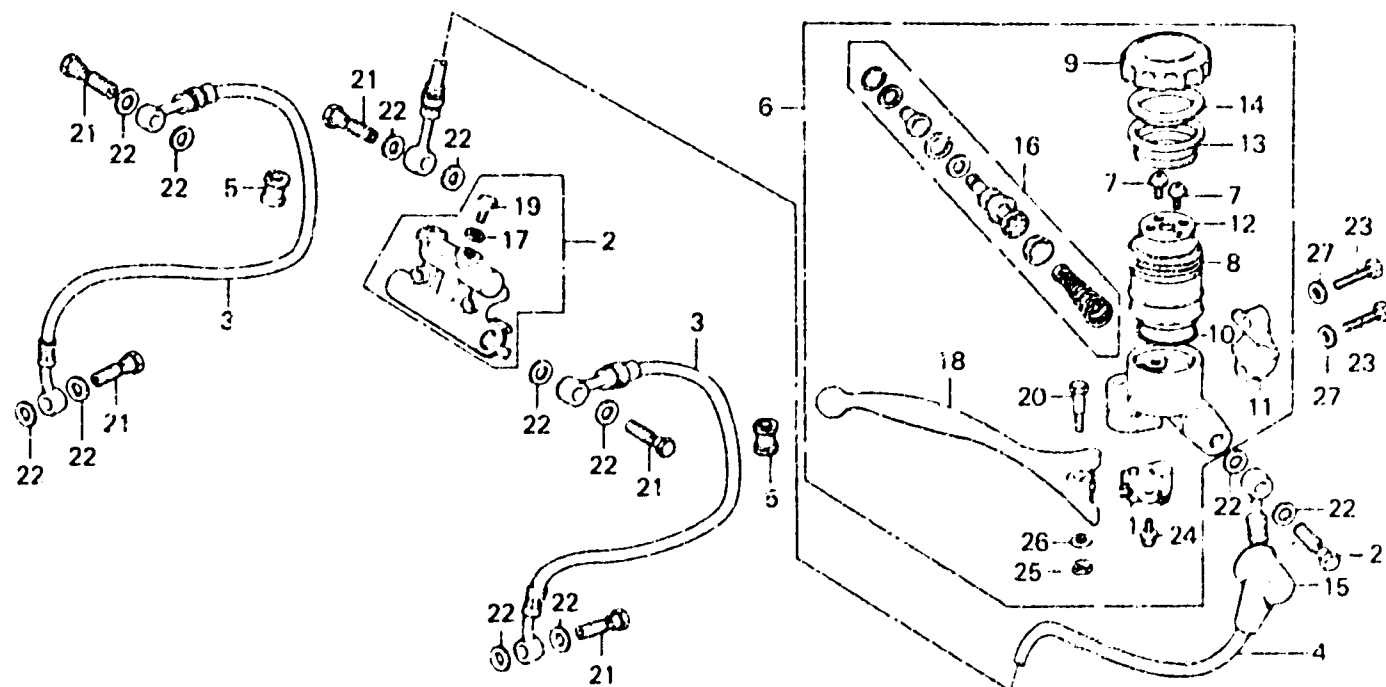

H 11

F-8

Front brake master cylinder

(GL1000K3.
GL1000z-DK,E,ED,F,G,SA)

Maitre cylindre de frein avant

(GL1000K3.
GL1000z-DK,E,ED,F,G,SA)

Vorderradbremse-Hauptzylinder

(GL1000K3.
GL1000z-DK,E,ED,F,G,SA)

Cilindro maestro de freno delantero

(GL1000K3.
GL1000z-DK,E,ED,F,G,SA)

B411-31

Item d'entretien	T.D.R.	N° de réf.	N° de pièce	Description	N° de requis GL1000 K3 Z	N° de série	Code de zone
ENS. INTERRUPTEUR D'ARRET AV. LEVIER COMP. GUIDON	0.1	1	35340-413-003	ENS. INTERRUPTEUR D'ARRET AV.	1		CM,DM,U DK,E,ED,F,G,SA
DURITE DE FREIN AV. (QUAND L'ENTRETIEN D'UNE UNITE COMPLETE EST REALISE, LE F.R.T. EST DE 0.4)	0.3	2	45123-410-000	ENS. RACCORD A TROIS VOIES	1 1		CM,DM,U DK,E,ED,F,G,SA
ENS. MAITRE CYLINDRE AV. ENS. RACCORD A TROIS VOIES (NICHIRIN)	0.4	3	45125-371-013	DURITE A DE FREIN AV.	1 1		CM,DM,U DK,E,ED,F,G,SA
JEU DE MAITRE CYLINDRE AV. CUVETTE D'HUILE (NISSHIN)	0.2	4	45126-371-610 45126-371-660	ENS. DURITE B FREIN AV. ENS. DURITE B FREIN AV.	2 2		CM,DM,U DK,E,ED,F,G,SA
		5	45146-371-000	BAGUE DE DURITE DE FREIN	1 1 2 2		CM,DM,U DK,E,ED,F,G,SA
		6	45500-431-611 45500-431-651 45500-431-671	ENS. MAITRE CYLINDRE AV. ENS. MAITRE CYLINDRE AV. ENS. MAITRE CYLINDRE AV.	1 1 1 1 1 1		DK,DM,E,ED,F,G,SA U CM
		7	45509-371-000	VIS DE CUVETTE D'HUILE	2 2 2 2		CM,DM,U DK,E,ED,F,G,SA
		8	45511-371-003	CUVETTE D'HUILE (NISSHIN)	1 1		CM,DM,U DK,E,ED,F,G,SA
		9	45513-341-671	COUVERCLE, CUVETTE HUILE	1 1 1 1	4060876	DK,DM,ED,F G,