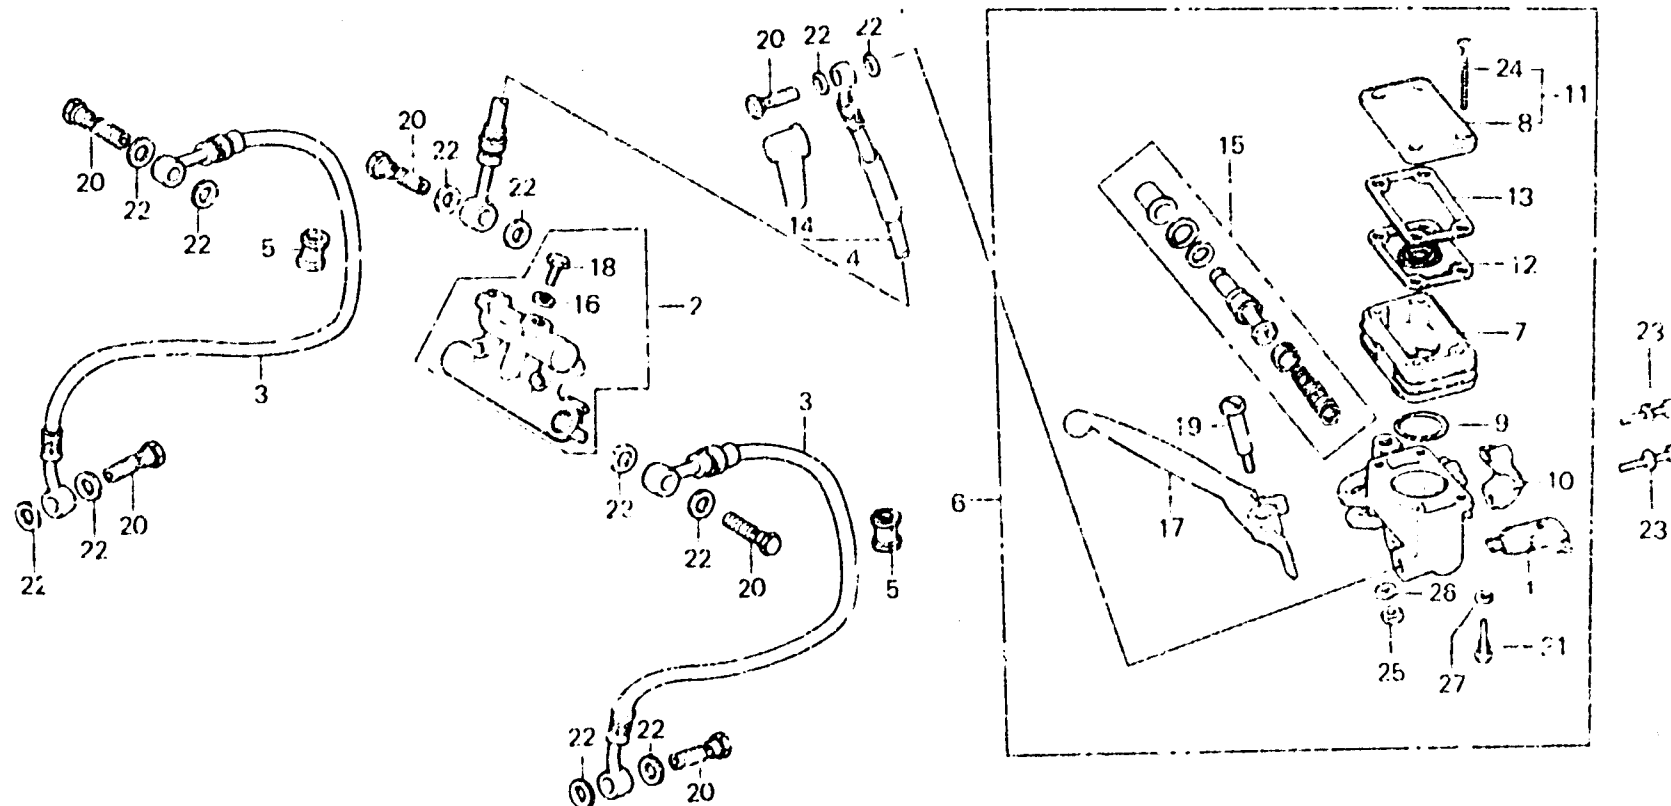

H 16

F-8-1

Front brake master cylinder
(GL1000z-CM)

Maitre cylindre de frein avant
(GL1000z-CM)

Vorderradbremse-Hauptzylinder
(GL1000z-CM)

Cilindro maestro
de freno delantero
(GL1000z-CM)

8431-05

Item d'entretien	T.D.R.	N° de réf.	N° de pièce	Description	N° de requis GL1000 K3 Z	N° de série	Code de zone
		12	45520-422-006	DIAPHRAGME	1	4115008	CM
			45520-422-016	45520-422-016 DIAPHRAGME	1	4115009	CM
		13	45521-422-006	PLAQUE DE DIAPHRAGME	1		CM
		14	45522-422-000	SOUFFLET DE MAITRE CYLINDRE	1		CM
		15	45530-422-305	JEU DE MAITRE CYLINDRE AV.	1		CM
		16	46138-568-671	RONDELLE DE BOULON DE BUTEE	1		CM
		17	53175-422-000	LEVIER DE GUIDON D.	1		CM
		18	90105-371-003	BOULON D'ETANCHEITE (NISSHIN)	1		CM
		19	90114-422-000	BOULON DE PIVOT DE LEVIER GUIDON D.	1		CM
		20	90145-300-000	BOULON D'HUILE	6		CM
		21	90183-422-000	VIS A TETE CYLINDRIQUE, 4X13.5	1		CM
		22	90545-300-000	RONDELLE DE BOULON D'HUILE	12		CM
		23	93481-06025-07	RONDELLE A BOULON, 6X25	2		CM
		24	93600-04037-16	VIS A TETE PLATE, 4X37	4	4115008	CM
			90137-422-006	VIS DE CHAPEAU, 4X35	4	4115009	CM
		25	94002-06000	ECROU HEX., 6MM	1		CM