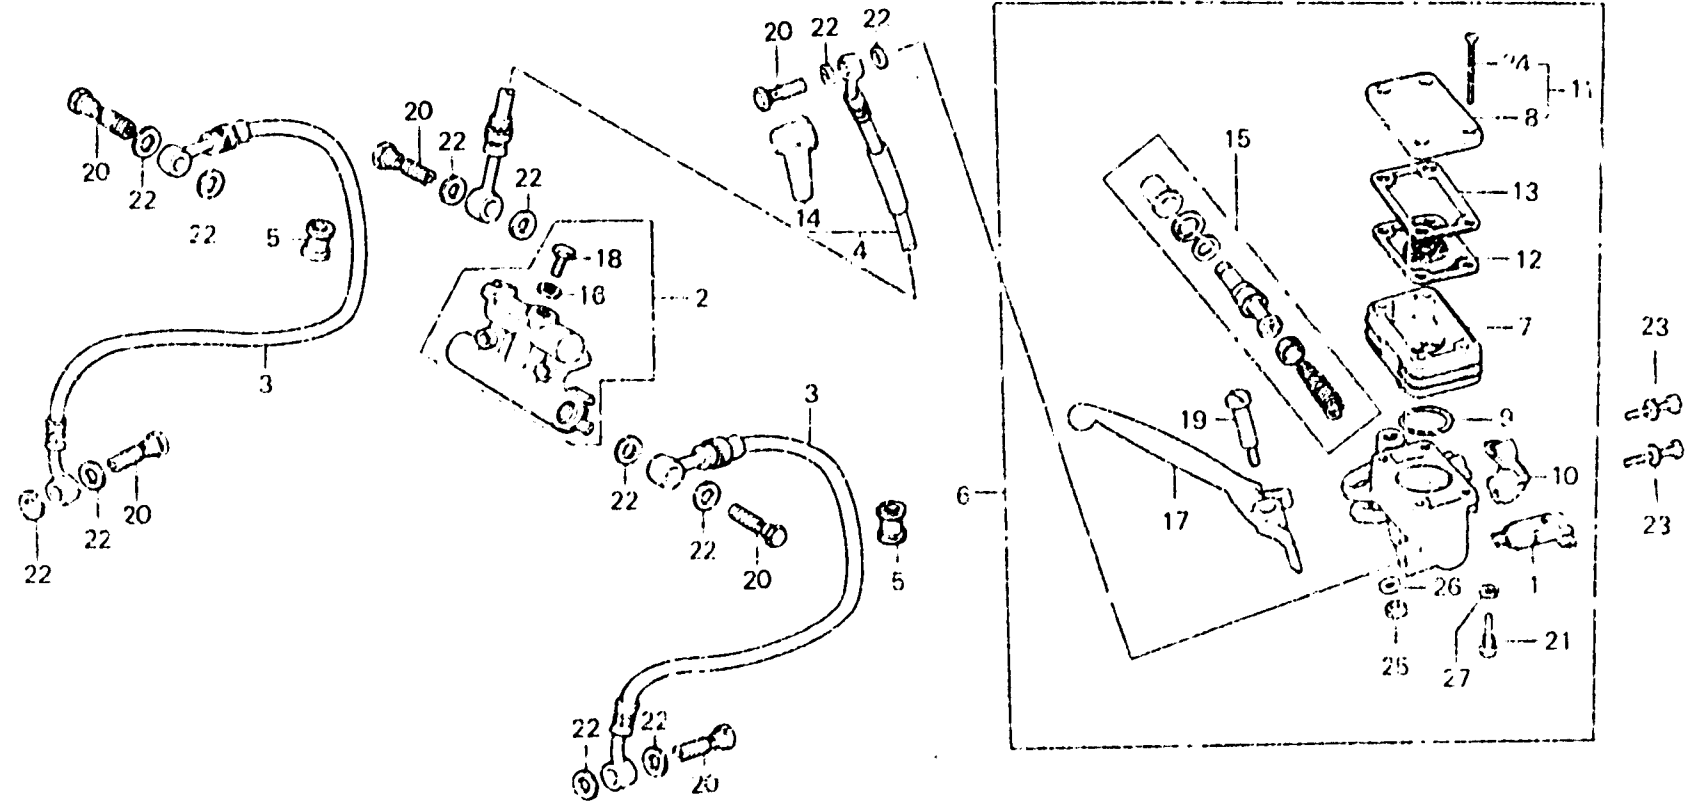

F-8-1

Front brake master cylinder  
(GL1000z-CM)

Maitre cylindre de frein avant  
(GL1000z-CM)

Vorderradbremse-Hauptzylinder  
(GL1000z-CM)

Cilindro maestro  
de freno delantero  
(GL1000z-CM)

8131-05

| Item d'entretien | T.D.R. | N° de réf. | N° de pièce | Description             | N° de requis<br>GL1000<br>K3 Z | N° de série | Code de zone |
|------------------|--------|------------|-------------|-------------------------|--------------------------------|-------------|--------------|
|                  |        | 26         | 94101-06000 | RONDELLE PLATE, 6MM     | 1                              |             | CM           |
|                  |        | 27         | 94111-04000 | RONDELLE ELASTIQUE, 4MM | 1                              |             | CM           |